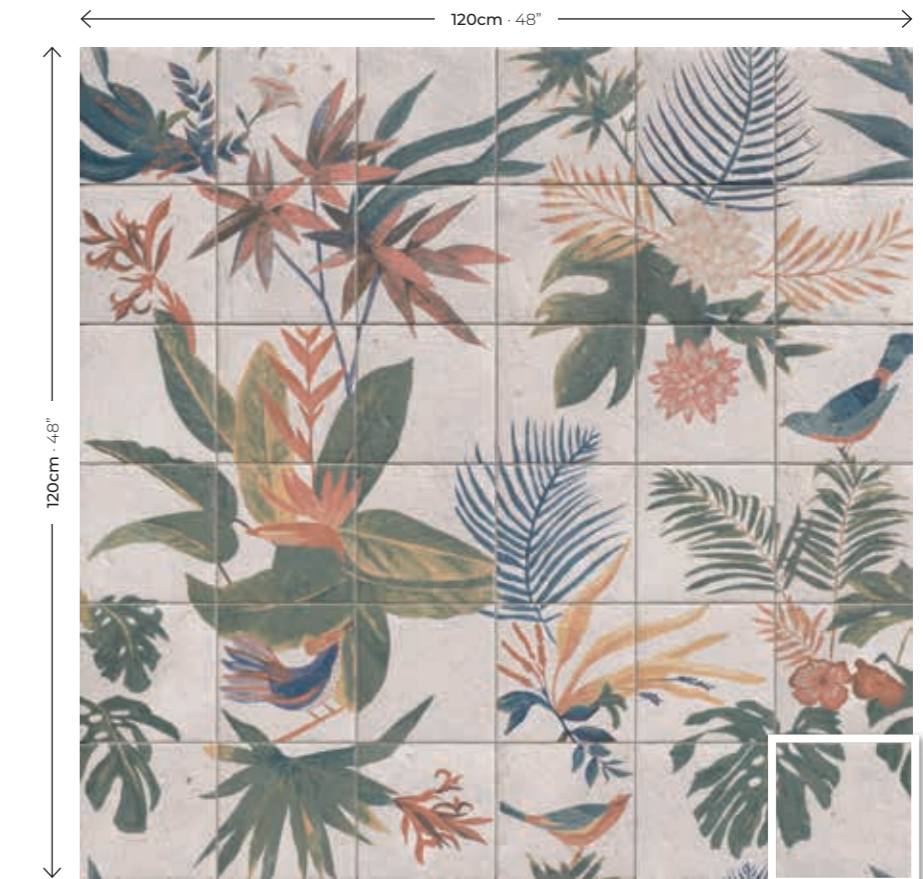

DECOR SAMUI
20x20 (M 280) 8"x8"

MURAL SAMUI
120x120 (P 1300) formado por 36 piezas de 20x20
48"x48" formed by 36 pieces of 8"x8"

OPTYM
ORIGINAL PORCELAIN TILE

MAINZU
PORCELAIN

MEDIDAS	PIEZAS / CAJA	PIEZAS / M²	M² / CAJA	CAJA / PALLET	PESO / M²	PESO / PIEZA	PESO / CAJA	M² / PALLET	PESO / PALLET	VENTA
20 x 20 · 8" x 8"	25	25	1	75	18,91	0,76	18,91	75	1.418	M²
20 x 20 · 8" x 8"	36	25	1,44	64	18,91	0,76	27,36	92,16	1.742	SET MURAL 120x120