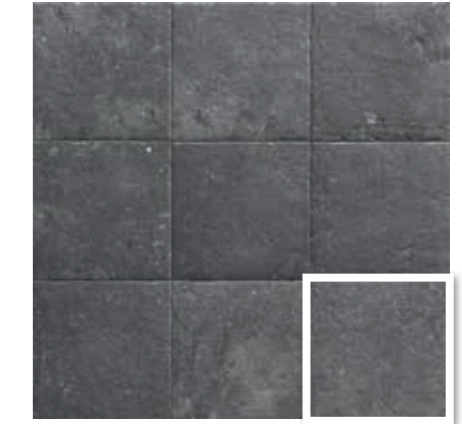

LAVA BALI STONE
20x20 (M 280) 8"x8"