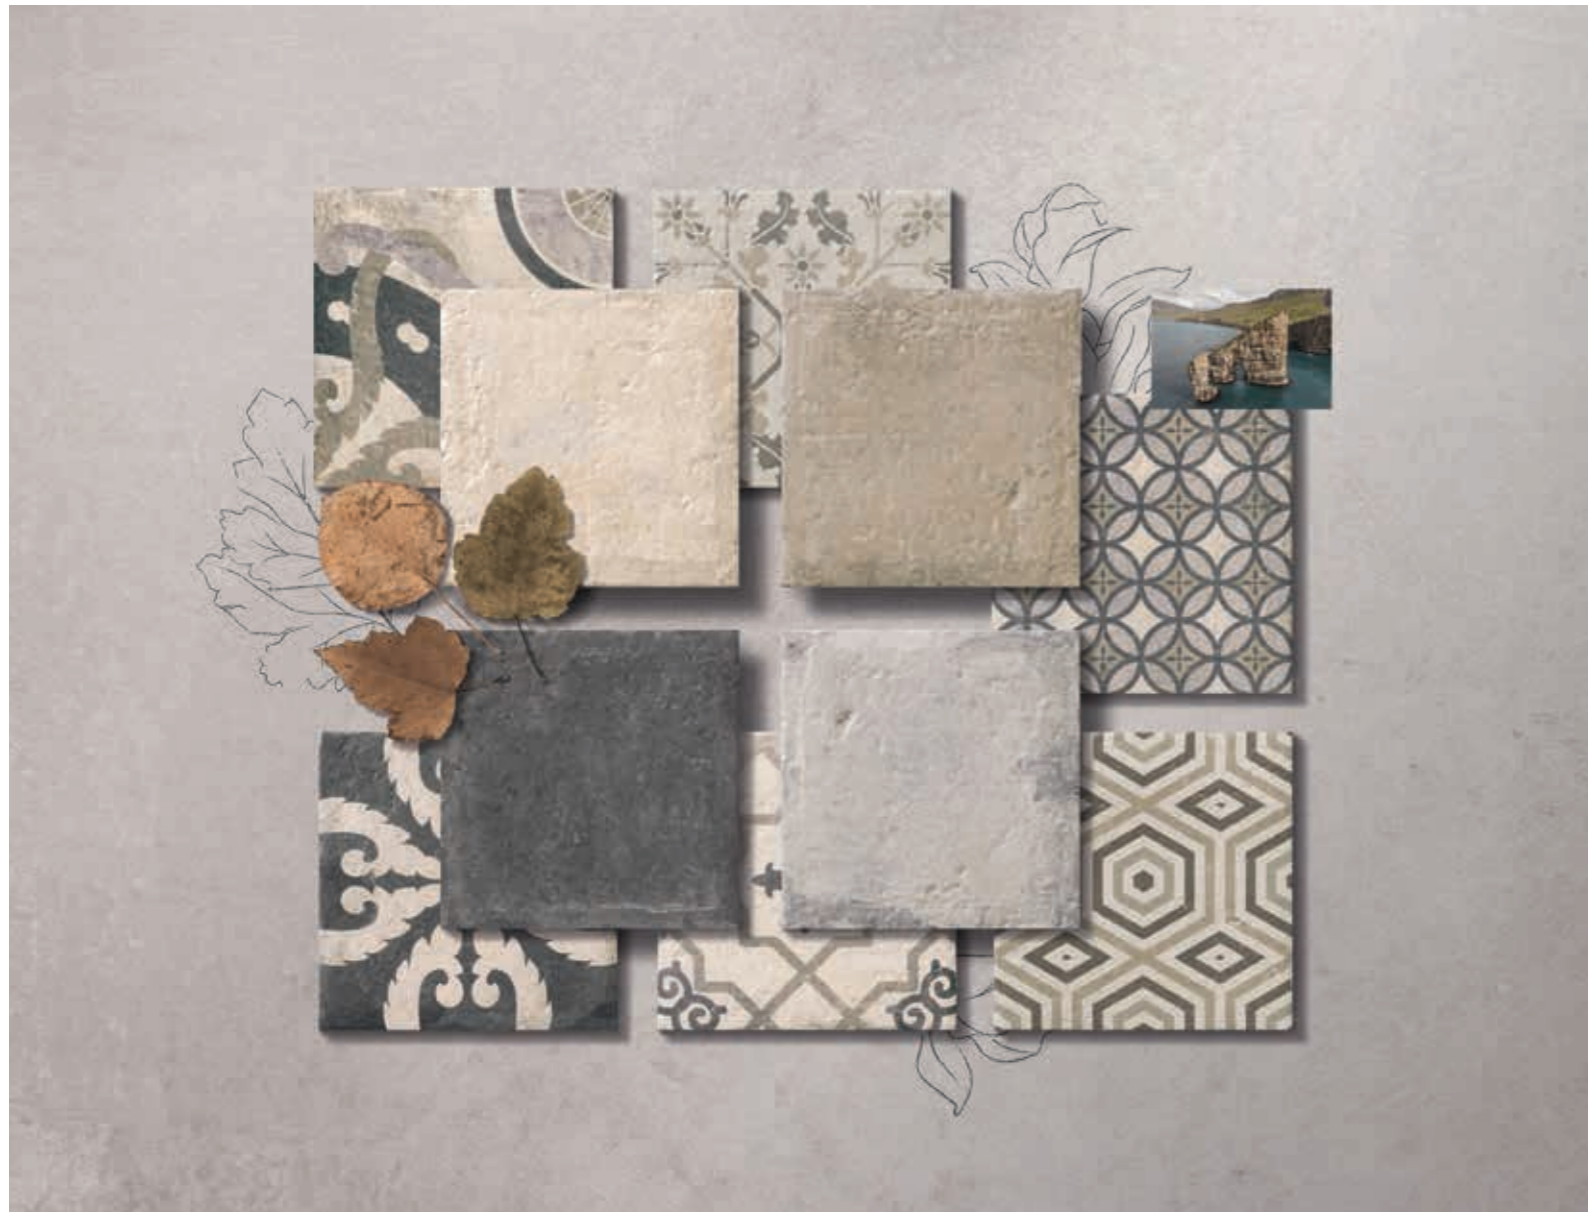

NORLAND 20x20 · 8"x8"

NORLAND

20x20 · 8" x 8"

- IMPERMEABLE
  WATER RESISTANT
- COLORES INALTERABLES
  UNALTERABLE COLORS
- HIGIÉNICO
  HYGIENIC
- INTERIOR ESPACIO DOMÉSTICO
  DOMESTIC SPACES (INDOORS)
- IGNÍFUGO
  FIREPROOF
- FÁCIL LIMPIEZA
  EASY TO CLEAN
- ECOLÓGICO
  ECOLOGIC
- INTERIOR ESPACIO PÚBLICO
  PUBLIC AREAS (INDOORS)
- R-10
- REVESTIMIENTO VASO PISCINA
  INTERIOR OF THE POOL

OPTYM
ORIGINAL PORCELAIN TILE

MAINZU
PORCELAIN