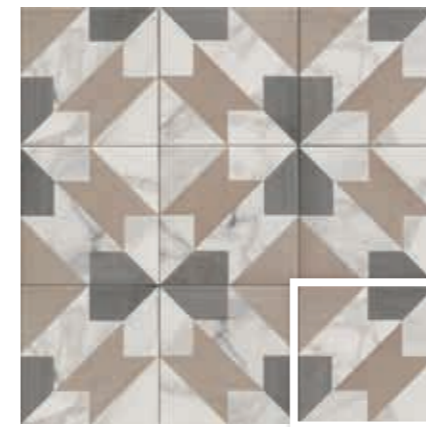

HERMITAGE LIGHT
20x20 (M 280) 8"x8"

HERMITAGE DARK
20x20 (M 280) 8"x8"

HERMITAGE EMERALD
20x20 (M 280) 8"x8"

VERSAILLES NATURAL
20x20 (M 280) 8"x8"

VERSAILLES WOOD
20x20 (M 280) 8"x8"

VERSAILLES DARK
20x20 (M 280) 8"x8"