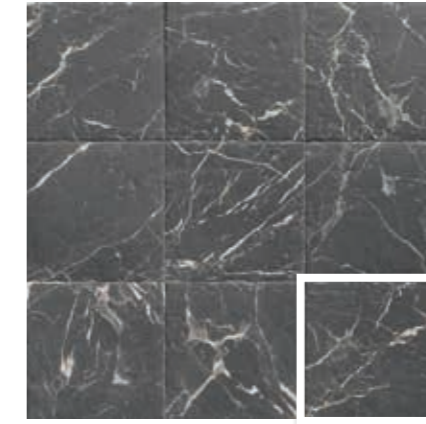

HERMITAGE LIGHT
20x20 (M 280) 8"x8"

HERMITAGE DARK
20x20 (M 280) 8"x8"

HERMITAGE EMERALD
20x20 (M 280) 8"x8"

VERSAILLES NATURAL
20x20 (M 280) 8"x8"

VERSAILLES WOOD
20x20 (M 280) 8"x8"

VERSAILLES DARK
20x20 (M 280) 8"x8"