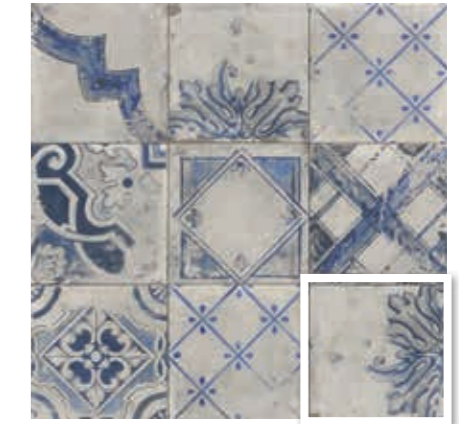

SCUDO BIANCO
20x20 (M 280) 8"x8"

SCUDO AZURRO
20x20 (M 280) 8"x8"

CANALETTO BIANCO
20x20 (M 280) 8"x8"

SCUDO CREAM
20x20 (M 280) 8"x8"

SCUDO NERO
20x20 (M 280) 8"x8"

CANALETTO NERO
20x20 (M 280) 8"x8"

OPTYM
ORIGINAL PORCELAIN TILE