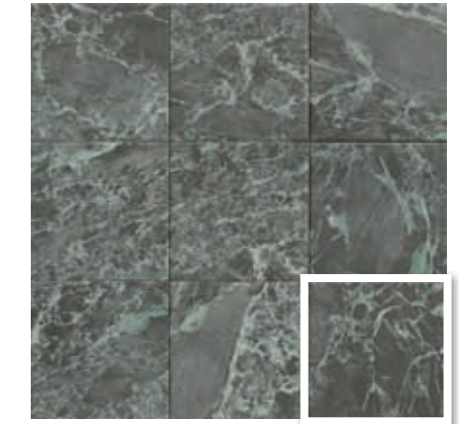

HERMITAGE LIGHT
20x20 (M 280) 8"x8"

HERMITAGE DARK
20x20 (M 280) 8"x8"

HERMITAGE EMERALD
20x20 (M 280) 8"x8"

VERSAILLES NATURAL
20x20 (M 280) 8"x8"

VERSAILLES WOOD
20x20 (M 280) 8"x8"

VERSAILLES DARK
20x20 (M 280) 8"x8"