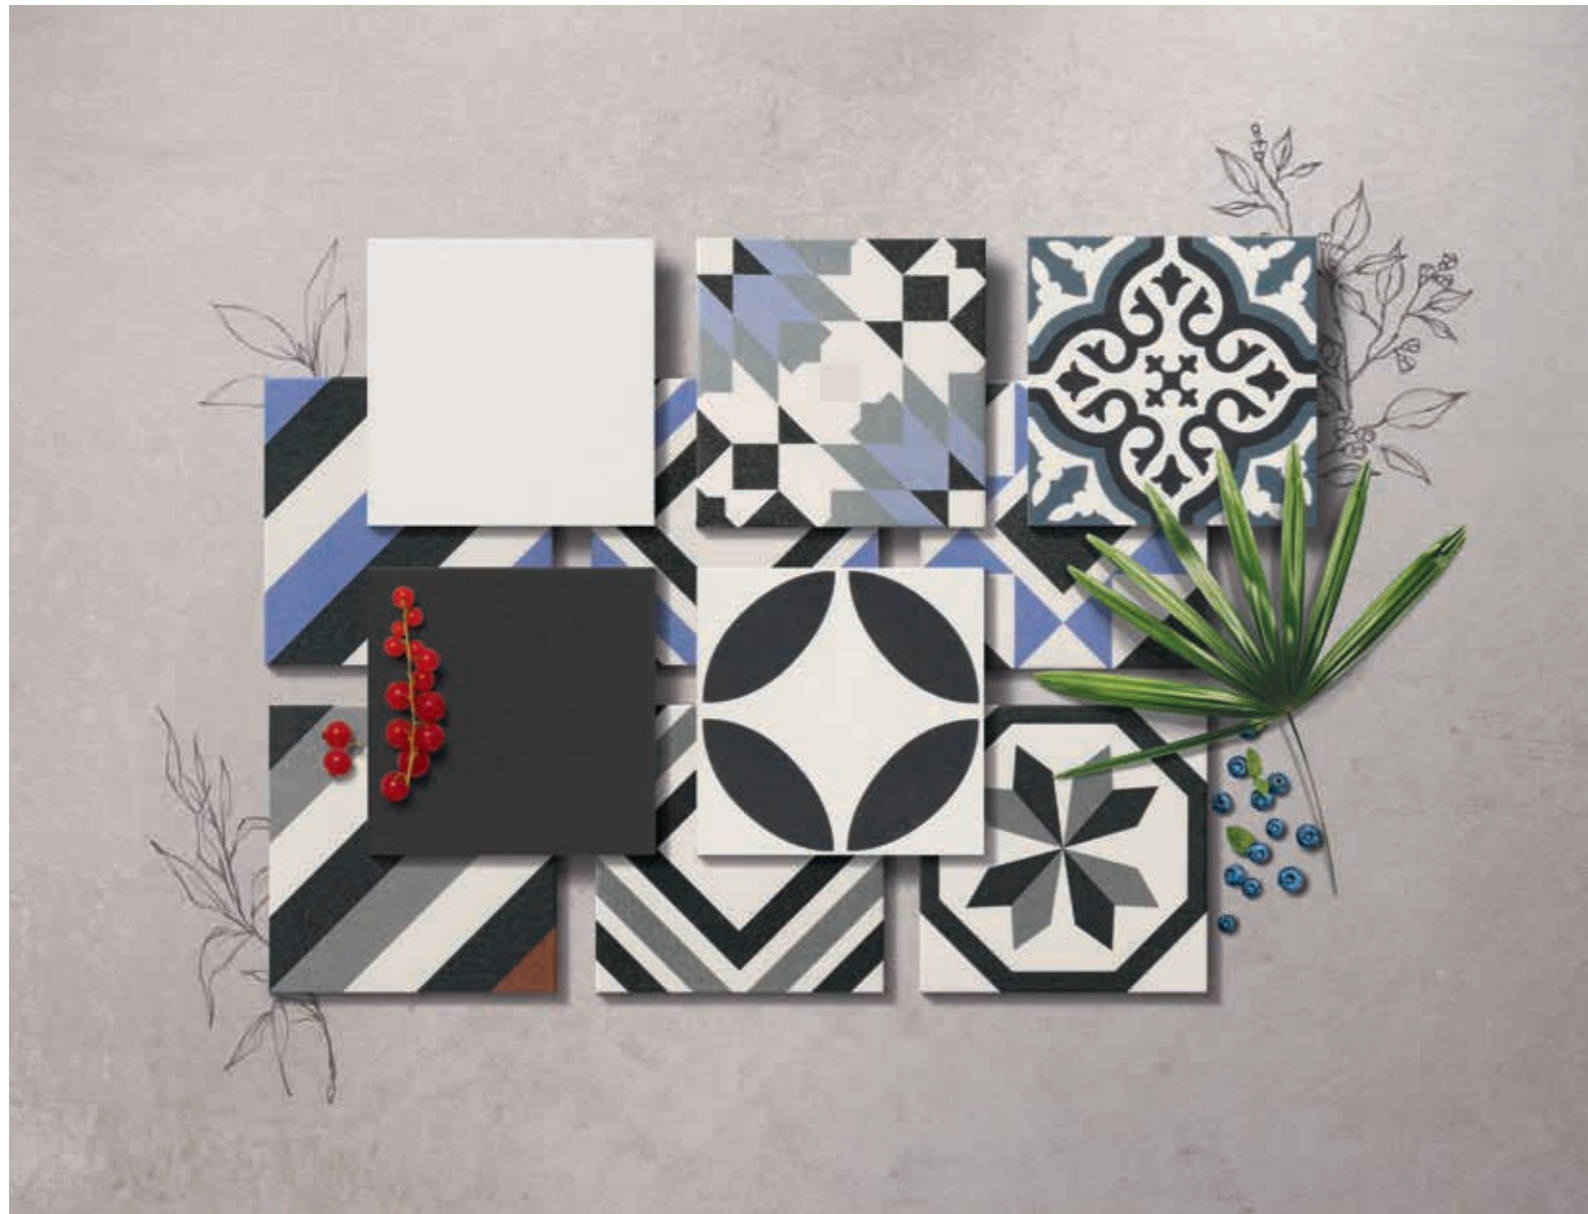

TRINITY

20x20 · 8" x 8"

- IMPERMEABLE
  WATER RESISTANT
- COLORES INALTERABLES
  UNALTERABLE COLORS
- HIGIÉNICO
  HYGIENIC
- INTERIOR ESPACIO DOMÉSTICO
  DOMESTIC SPACES (INDOORS)
- IGNÍFUGO
  FIREPROOF
- FÁCIL LIMPIEZA
  EASY TO CLEAN
- ECOLÓGICO
  ECOLOGIC
- INTERIOR ESPACIO PÚBLICO
  PUBLIC AREAS (INDOORS)
- REVESTIMIENTO VASO PISCINA
  INTERIOR OF THE POOL
- R-10

OPTYM
ORIGINAL PORCELAIN TILE

MAINZU
PORCELAIN