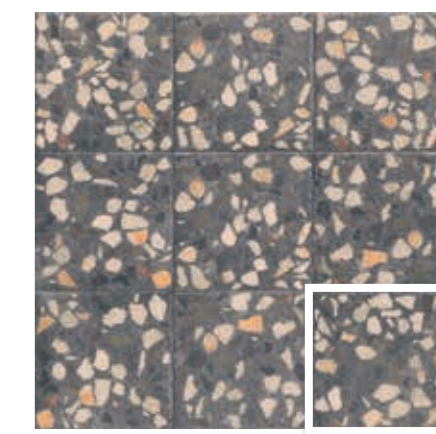

OPTYM
ORIGINAL PORCELAIN TILE

MAINZU
PORCELAIN

WHITE BALI STONE
20x20 (M 280) 8"x8"

LAVA BALI STONE
20x20 (M 280) 8"x8"

STANZA WHITE
20x20 (M 280) 8"x8"

STANZA LAVA
20x20 (M 280) 8"x8"

OPTYM
ORIGINAL PORCELAIN TILE