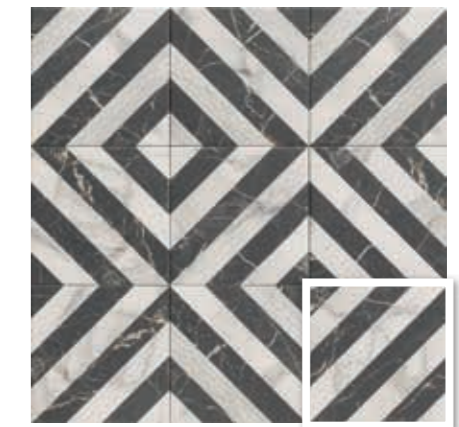

HERMITAGE LIGHT
20x20 (M 280) 8"x8"

HERMITAGE DARK
20x20 (M 280) 8"x8"

HERMITAGE EMERALD
20x20 (M 280) 8"x8"

VERSAILLES NATURAL
20x20 (M 280) 8"x8"

VERSAILLES WOOD
20x20 (M 280) 8"x8"

VERSAILLES DARK
20x20 (M 280) 8"x8"