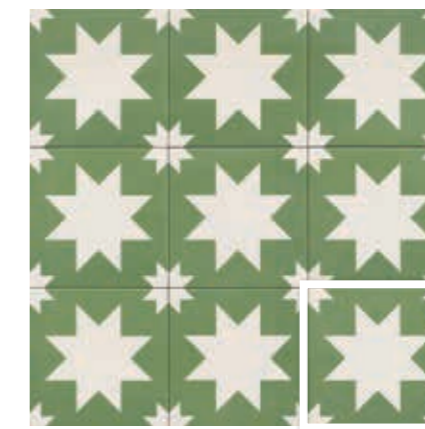

FIRED MIDDLE BLACK
20x20 (M 280) 8"×8"

FIRED MIDDLE GREEN
20x20 (M 280) 8"×8"

FIRED MIDDLE PINK
20x20 (M 280) 8"×8"

FIRED STAR BLACK
20x20 (M 280) 8"×8"

FIRED STAR GREEN
20x20 (M 280) 8"×8"

FIRED STAR PINK
20x20 (M 280) 8"×8"