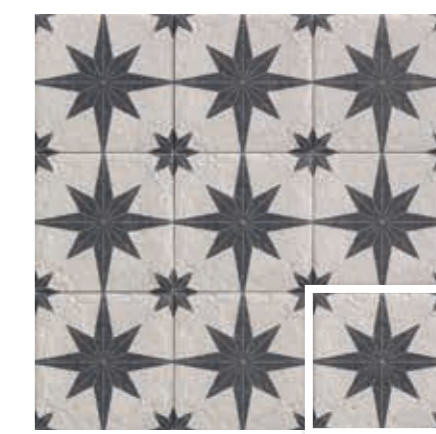

WHITE BALI STONE
20x20 (M 280) 8"x8"

COMPASS WHITE
20x20 (M 280) 8"x8"

SAND BALI STONE
20x20 (M 280) 8"x8"

COMPASS SAND
20x20 (M 280) 8"x8"

LAVA BALI STONE
20x20 (M 280) 8"x8"

COMPASS LAVA
20x20 (M 280) 8"x8"