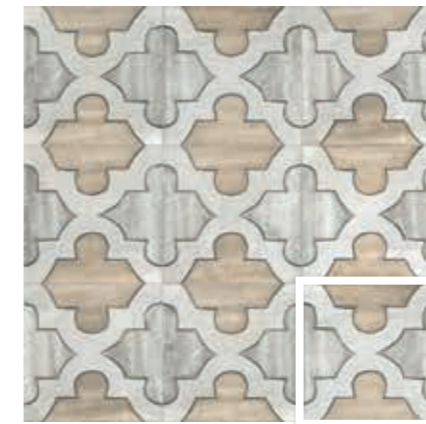

CARINO DECO INFANTAS
20x20 (M 280) 8"x8"

CARINO DECO PICOS
20x20 (M 280) 8"x8"

CARINO DECO MARLA
20x20 (M 280) 8"x8"

OPTYM
ORIGINAL PORCELAIN TILE

MAINZU
PORCELAIN

MEDIDAS	PIEZAS / CAJA	PIEZAS / M ²	M ² / CAJA	CAJA / PALLET	PESO / M ²	PESO / PIEZA	PESO / CAJA	M ² / PALLET	PESO / PALLET	VENTA
20 x 20 · 8" x 8"	25	25	1	75	18,91	0,76	18,91	75	1.418	M ²