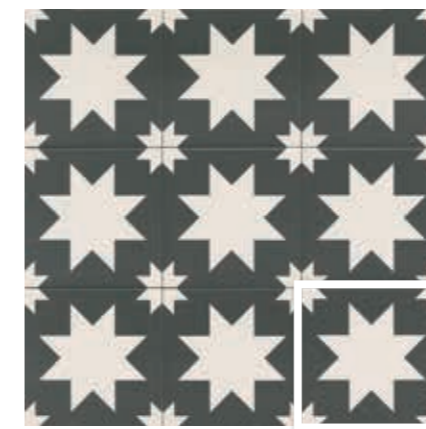

FIRED MIDDLE BLACK
20x20 (M 280) 8"×8"

FIRED MIDDLE GREEN
20x20 (M 280) 8"×8"

FIRED MIDDLE PINK
20x20 (M 280) 8"×8"

FIRED STAR BLACK
20x20 (M 280) 8"×8"

FIRED STAR GREEN
20x20 (M 280) 8"×8"

FIRED STAR PINK
20x20 (M 280) 8"×8"