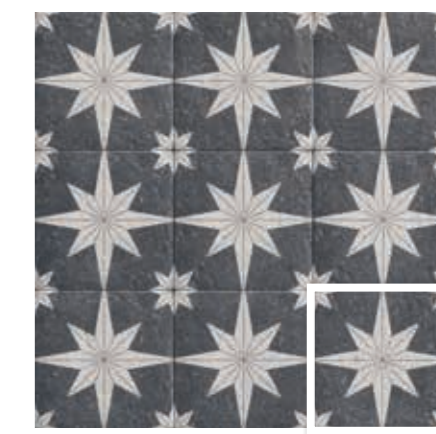

WHITE BALI STONE
20x20 (M 280) 8"x8"

COMPASS WHITE
20x20 (M 280) 8"x8"

SAND BALI STONE
20x20 (M 280) 8"x8"

COMPASS SAND
20x20 (M 280) 8"x8"

LAVA BALI STONE
20x20 (M 280) 8"x8"

COMPASS LAVA
20x20 (M 280) 8"x8"