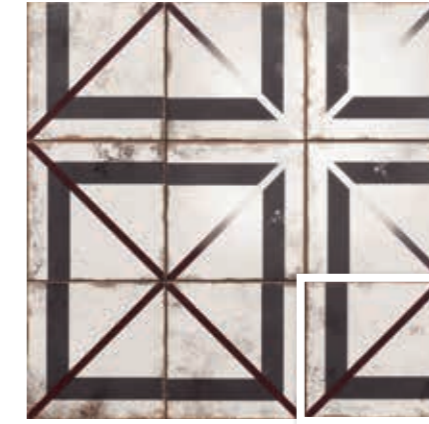

LANCIA METALLICI
20x20 (M 280) 8"x8"