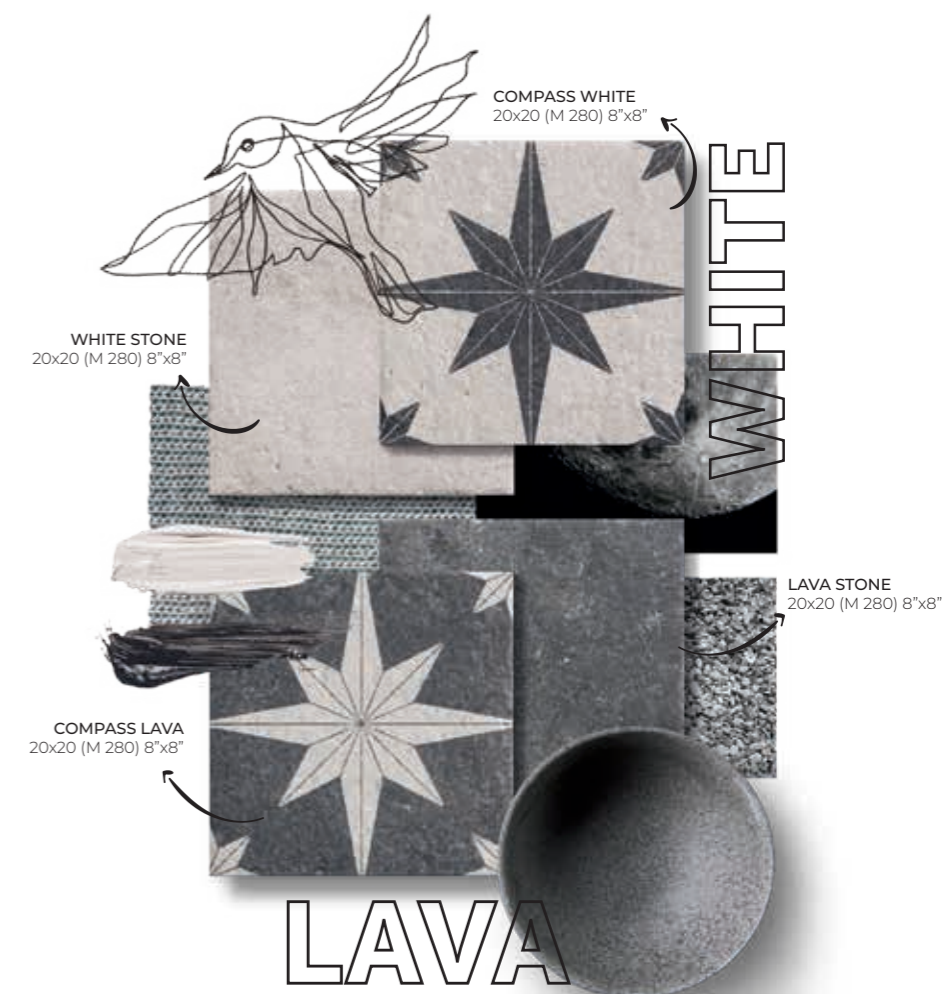

Compass White 20x20 · 8"×8" · Compass Lava 20x20 · 8"×8"