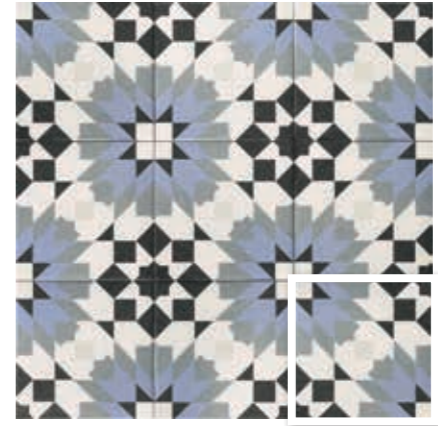

OPTYM
ORIGINAL PORCELAIN TILE

MAINZU
PORCELAIN

RIGA WHITE
20x20 (M 280) 8"x8"

DUBLIN BLU
20x20 (M 280) 8"x8"

BELFAST BLU
20x20 (M 280) 8"x8"

TRINITY BLU
20x20 (M 280) 8"x8"

RABAT
20x20 (M 280) 8"x8"

LONDON
20x20 (M 280) 8"x8"