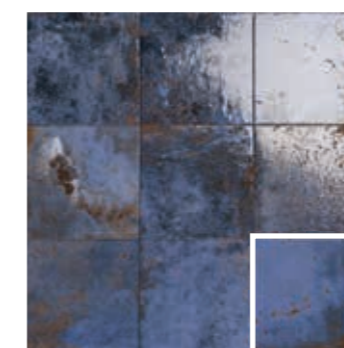

SOUL BLU
20x20 (M 280) 8"x8"

SOUL GREEN
20x20 (M 280) 8"x8"

MERAKI BLACK
20x20 (M 280) 8"x8"

MERAKI BLU
20x20 (M 280) 8"x8"

MERAKI GREEN
20x20 (M 280) 8"x8"

MERAKI GREY
20x20 (M 280) 8"x8"

MERAKI BLANCO
20x20 (M 280) 8"x8"