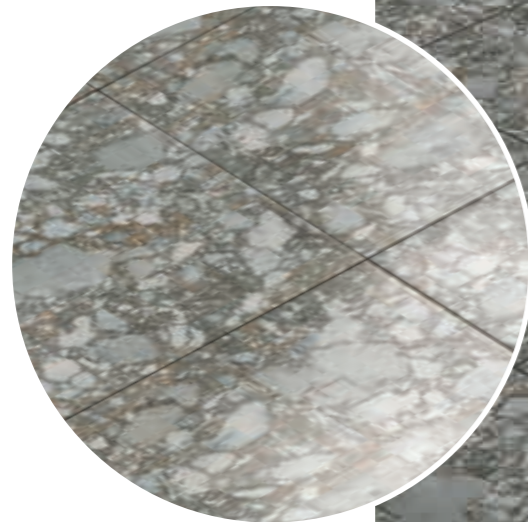

INTERIOR OF THE POOL:
Ocean Green 20x20 · 8"x8"

SAJONIA

20X20 · 8"X8"

OPTYM
ORIGINAL PORCELAIN TILE

SAJONIA NATURAL
20x20 (M 280) 8"x8"

FLOOR TILE: Sajonia Natural 20x20 · 8"x8"

PACKING

MEDIDAS	PIEZAS / CAJA	PIEZAS / M ²	M ² / CAJA	CAJA / PALLET	PESO / M ²	PESO / PIEZA	PESO / CAJA	M ² / PALLET	PESO / PALLET	VENTA
20 x 20 · 8" x 8"	25	25	1	75	18,91	0,76	18,91	75	1,418	M ²