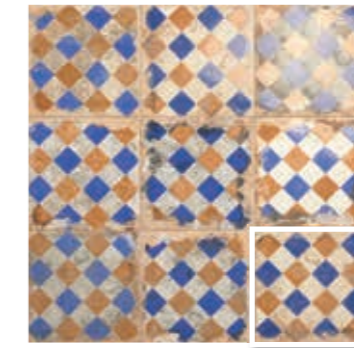

FLOOR TILE: Land Cotto 20x20 · 8"x8"
Anthology Cotto 20x20 · 8"x8"

LAND WHITE
20x20 (M 280) 8"x8"

LAND CREAM
20x20 (M 280) 8"x8"

LAND COTTO
20x20 (M 280) 8"x8"

ANTHOLOGY WHITE
20x20 (M 300) 8"x8"

NATIVE CREAM
20x20 (M 300) 8"x8"