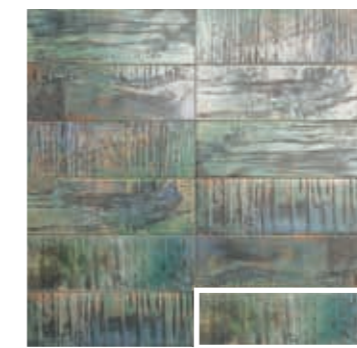

OLDWOOD

10X30 · 4"X12"

INSPIRATION
WALLS

OLDWOOD BIANCO
10x30 (M 190) 4"x12"

OLDWOOD FRESH
10x30 (M 190) 4"x12"

OLDWOOD GREEN
10x30 (M 190) 4"x12"

OLDWOOD GREY
10x30 (M 190) 4"x12"

**LA BELLEZA DE UN
ESTILO ENVEJECIDO**
**THE BEAUTY OF
A STYLE AGED**