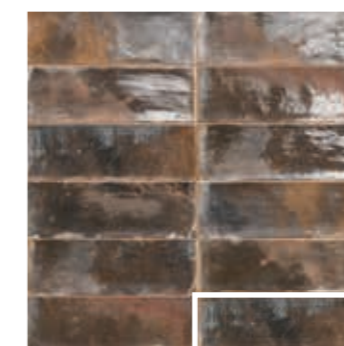

ALBORAN TERRA
10x30 (M 190) 4"x12"