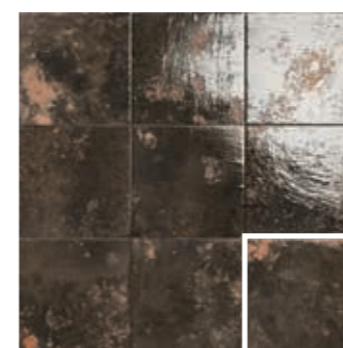

SOUL BLU
20x20 (M 280) 8"x8"

SOUL GREEN
20x20 (M 280) 8"x8"

MERAKI BLACK
20x20 (M 280) 8"x8"

MERAKI BLU
20x20 (M 280) 8"x8"

MERAKI GREEN
20x20 (M 280) 8"x8"

MERAKI GREY
20x20 (M 280) 8"x8"

MERAKI BLANCO
20x20 (M 280) 8"x8"