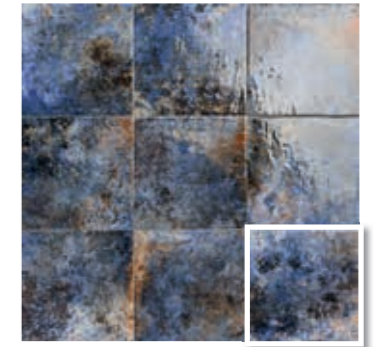

**INTERIORES
DE PISCINAS
CON ACABADO
BRILLO**
INTERIOR
OF THE POOL WITH
BRIGHTNESS
EFFECT

OCEAN LIGHT
20x20 (M 280) 8"x8"

OCEAN DEEP
20x20 (M 280) 8"x8"

OCEAN LAND
20x20 (M 280) 8"x8"

OCEAN GREEN
20x20 (M 280) 8"x8"