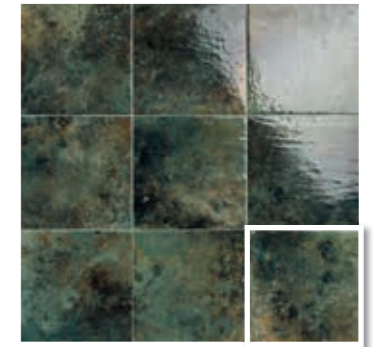

**INTERIORES
DE PISCINAS
CON ACABADO
BRILLO**
INTERIOR
OF THE POOL WITH
BRIGHTNESS
EFFECT

OCEAN LIGHT
20x20 (M 280) 8"x8"

OCEAN DEEP
20x20 (M 280) 8"x8"

OCEAN LAND
20x20 (M 280) 8"x8"

OCEAN GREEN
20x20 (M 280) 8"x8"