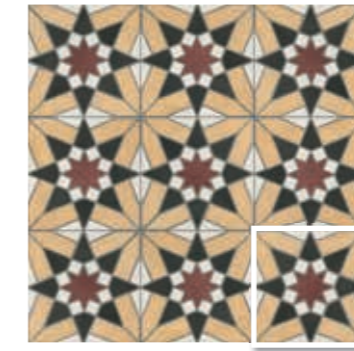

NOSTALGY WHITE
20x20 (M 280) 8"x8"

NOSTALGY HONEY
20x20 (M 280) 8"x8"

NOSTALGY GRENADE
20x20 (M 280) 8"x8"

SEVILLA WHITE
20x20 (M 280) 8"x8"

SEVILLA HONEY
20x20 (M 280) 8"x8"

SEVILLA GRENADE
20x20 (M 280) 8"x8"

NOSTALGY CONCRETE
20x20 (M 280) 8"x8"

NOSTALGY ANTHRACITE
20x20 (M 280) 8"x8"

NOSTALGY BLACK
20x20 (M 280) 8"x8"

BARCELONA ROSE
20x20 (M 280) 8"x8"

BARCELONA GRENADE
20x20 (M 280) 8"x8"

BARCELONA CONCRETE
20x20 (M 280) 8"x8"