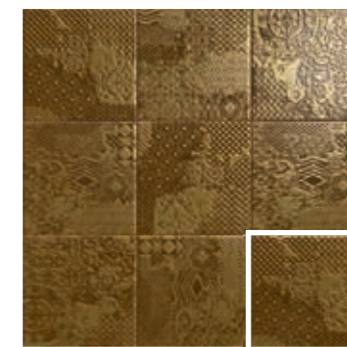

DECOR GOLD
20x20 (M 320) 8"x8"