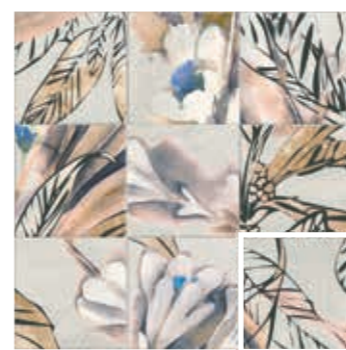

BOTTEGA PLAY
20x20 (M 280) 8"x8"

BOTTEGA OCRE
20x20 (M 280) 8"x8"

BOTTEGA TERRA
20x20 (M 280) 8"x8"

BOTTEGA VERD
20x20 (M 280) 8"x8"

DECOR AUTUMN LEAVES
20x20 (M 280) 8"x8"

DECOR SAMUI
20x20 (M 280) 8"x8"

DECOR SPRING LEAVES
20x20 (M 280) 8"x8"