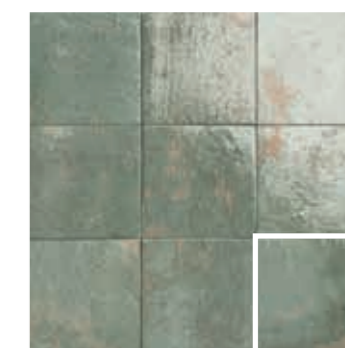

SOUL BLU
20x20 (M 280) 8"x8"

SOUL GREEN
20x20 (M 280) 8"x8"

MERAKI BLACK
20x20 (M 280) 8"x8"

MERAKI BLU
20x20 (M 280) 8"x8"

MERAKI GREEN
20x20 (M 280) 8"x8"

MERAKI GREY
20x20 (M 280) 8"x8"

MERAKI BLANCO
20x20 (M 280) 8"x8"