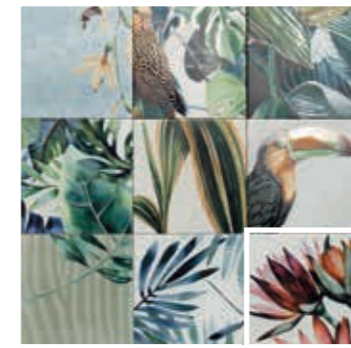

DECOR TIKIDA
20x20 (M 280) 8"x8"

**ESPÍRITU
SALVAJE
WILD SPIRIT**

WALL TILE: Decor Tikida 20x20 · 8"x8" · Tikida Blanco 20x20 · 8"x8"
FLOOR TILE: Arue Natural 20x20 · 8"x8"

TIKIDA

20X20 · 8" X 8"

INSPIRATION
WALLS

PACKING

MEDIDAS	PIEZAS / CAJA	PIEZAS / M²	M² / CAJA	CAJA / PALLET	PESO / M²	PESO / PIEZA	PESO / CAJA	M² / PALLET	PESO / PALLET	VENTA
20 x 20 · 8" x 8"	25	25	1	100	13,75	0,55	13,75	100	1,375	M²