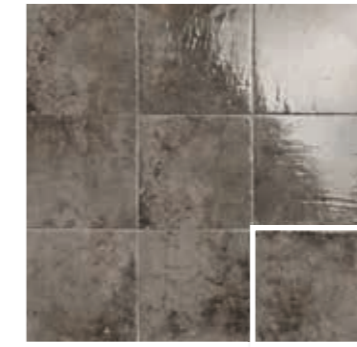

**INTERIORES
DE PISCINAS
CON ACABADO
BRILLO**
INTERIOR
OF THE POOL WITH
BRIGHTNESS
EFFECT

OCEAN LIGHT
20x20 (M 280) 8"x8"

OCEAN DEEP
20x20 (M 280) 8"x8"

OCEAN LAND
20x20 (M 280) 8"x8"

OCEAN GREEN
20x20 (M 280) 8"x8"