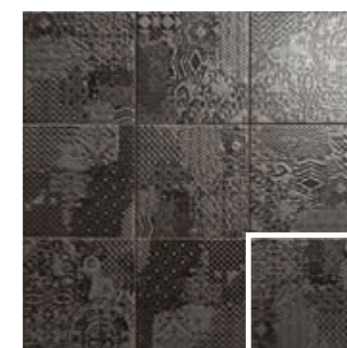

DECOR SILVER
20x20 (M 320) 8"x8"