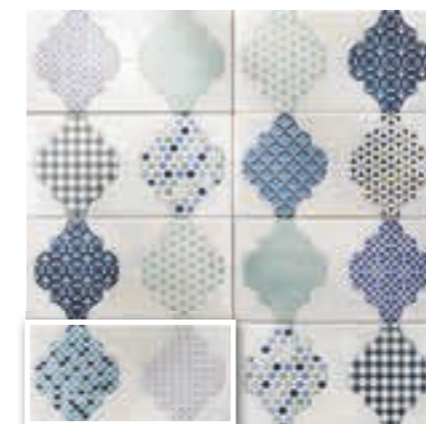

124 Wynn Turquoise 15x30 · 6"x12"

Wynn Rouge 15x30 · 6"x12"

RIVIERA

15x30 · 6"x12"

RIVIERA 15x30 · 6"x12"

RIVIERA BLANC
15x30 (M 190) 6"x12"

RIVIERA TURQUOISE
15x30 (M 190) 6"x12"

RIVIERA BLEU
15x30 (M 190) 6"x12"

RIVIERA ROUGE
15x30 (M 190) 6"x12"

RIVIERA CAFÉ
15x30 (M 190) 6"x12"

RIVIERA MARINE
15x30 (M 190) 6"x12"

CASSIS
15x30 (M 220) 6"x12"

ANTIBES
15x30 (M 220) 6"x12"

MARSELLA
15x30 (M 220) 6"x12"

OLON
15x30 (M 220) 6"x12"