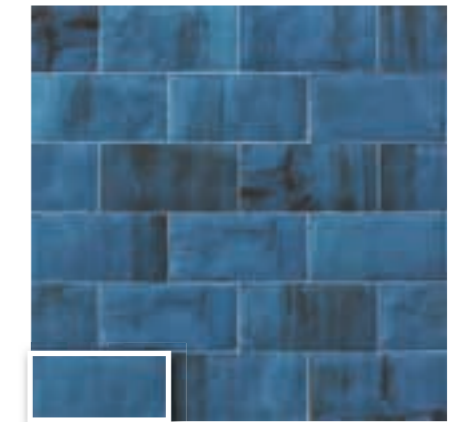

VERONA 10 GRIS
10x20 (M 190) 4"x8"

Verona 10 Gris 10x20 · 4"x8"

VERONA 10 BLANCO
10x20 (M 190) 4"x8"

VERONA 10 VERDE
10x20 (M 190) 4"x8"

VERONA 10 BLU
10x20 (M 190) 4"x8"

PAVIMENTO COORDINADO VERONA VERONA FLOOR TILE