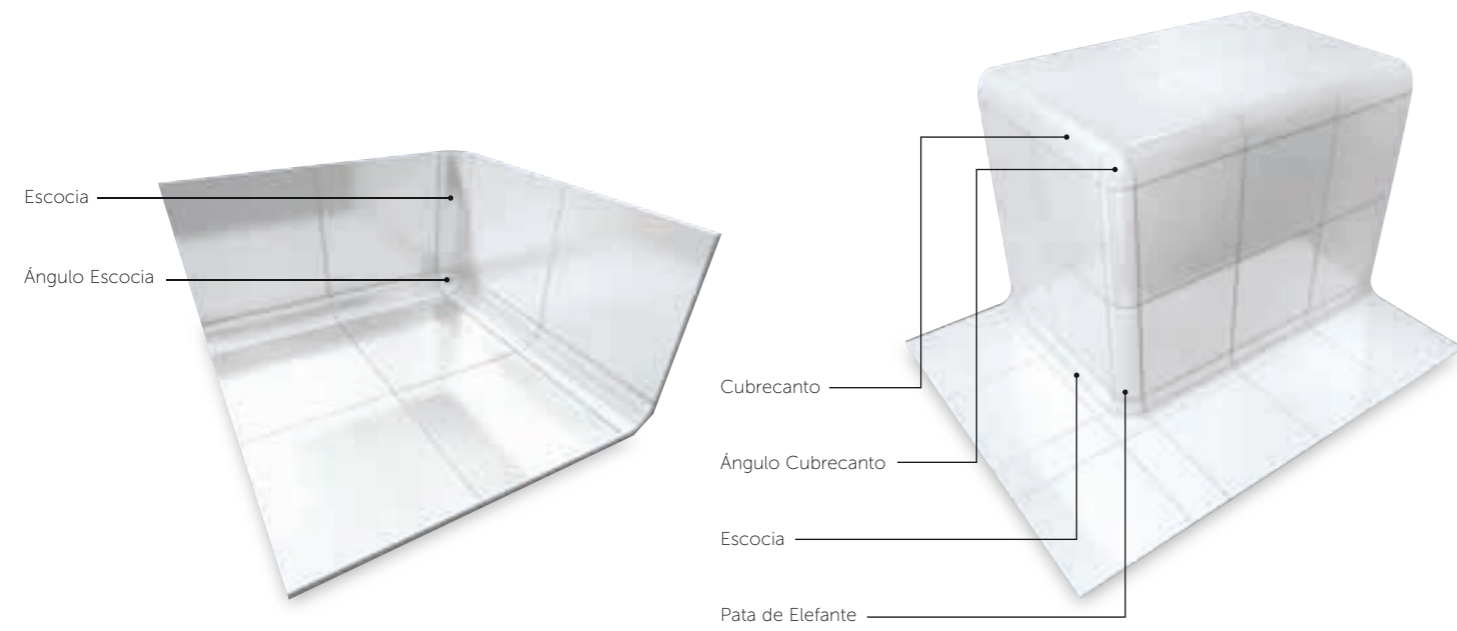

PIEZAS ESPECIALES / SPECIAL PIECES

MODELO	MEDIDAS	PIEZAS / CAJA	PIEZAS / M²	CAJA / PALLET	PESO / M²	PESO / PIEZA	PESO / CAJA	M² / PALLET	PESO / PALLET	VENTA
BASE	20 x 20 · 8" x 8"	25	25	100	13,25	0,53	13,25	100	1.325	M²