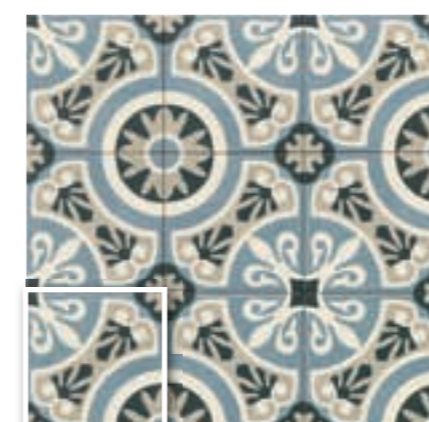

CENTRO VIENA
20x20 (M 280) 8"x8"

Centro Viena 20x20 · 8"x8"

MODELO	MEDIDAS	PIEZAS / CAJA	PIEZAS / M ²	M ² / CAJA	CAJA / PALLET	PESO / M ²	PESO / PIEZA	PESO / CAJA	M ² / PALLET	PESO / PALLET	VENTA
DECOR	20 x 20 · 8" x 8"	25	25	1	80	16,25	0,65	16,25	80	1.300	M ²