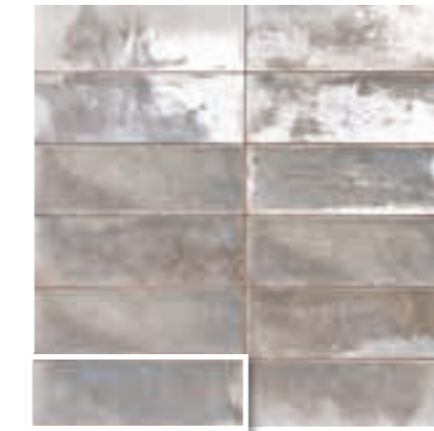

ALBORAN SILVER
10x30 (M 190) 4"x12"