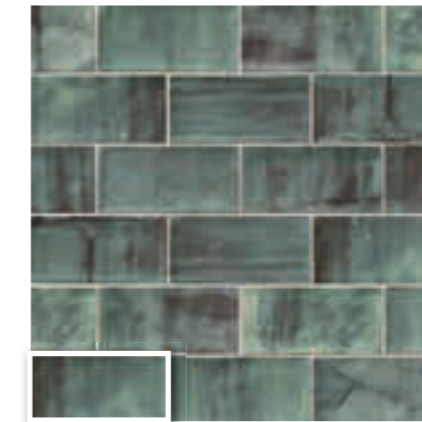

VERONA 10 VERDE
10x20 (M 190) 4"x8"