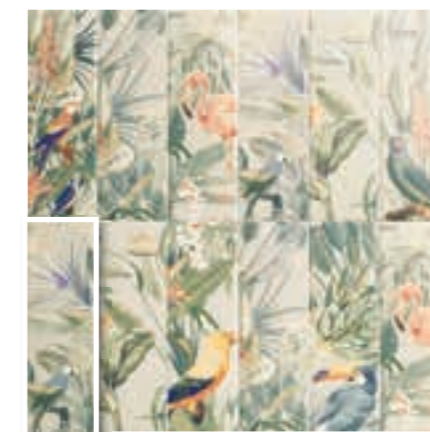

JUNGLE MINT
10x30 (M 152) 4"x12"

JUNGLE PEACH
10x30 (M 152) 4"x12"

JUNGLE MARINE
10x30 (M 152) 4"x12"

JUNGLE OLIVE
10x30 (M 152) 4"x12"

JUNGLE FLAMINGO
10x30 (M 152) 4"x12"

TAPIS EDEN
10x30 (M 240) 4"x12"

TAPIS JUNGLE
10x30 (M 240) 4"x12"