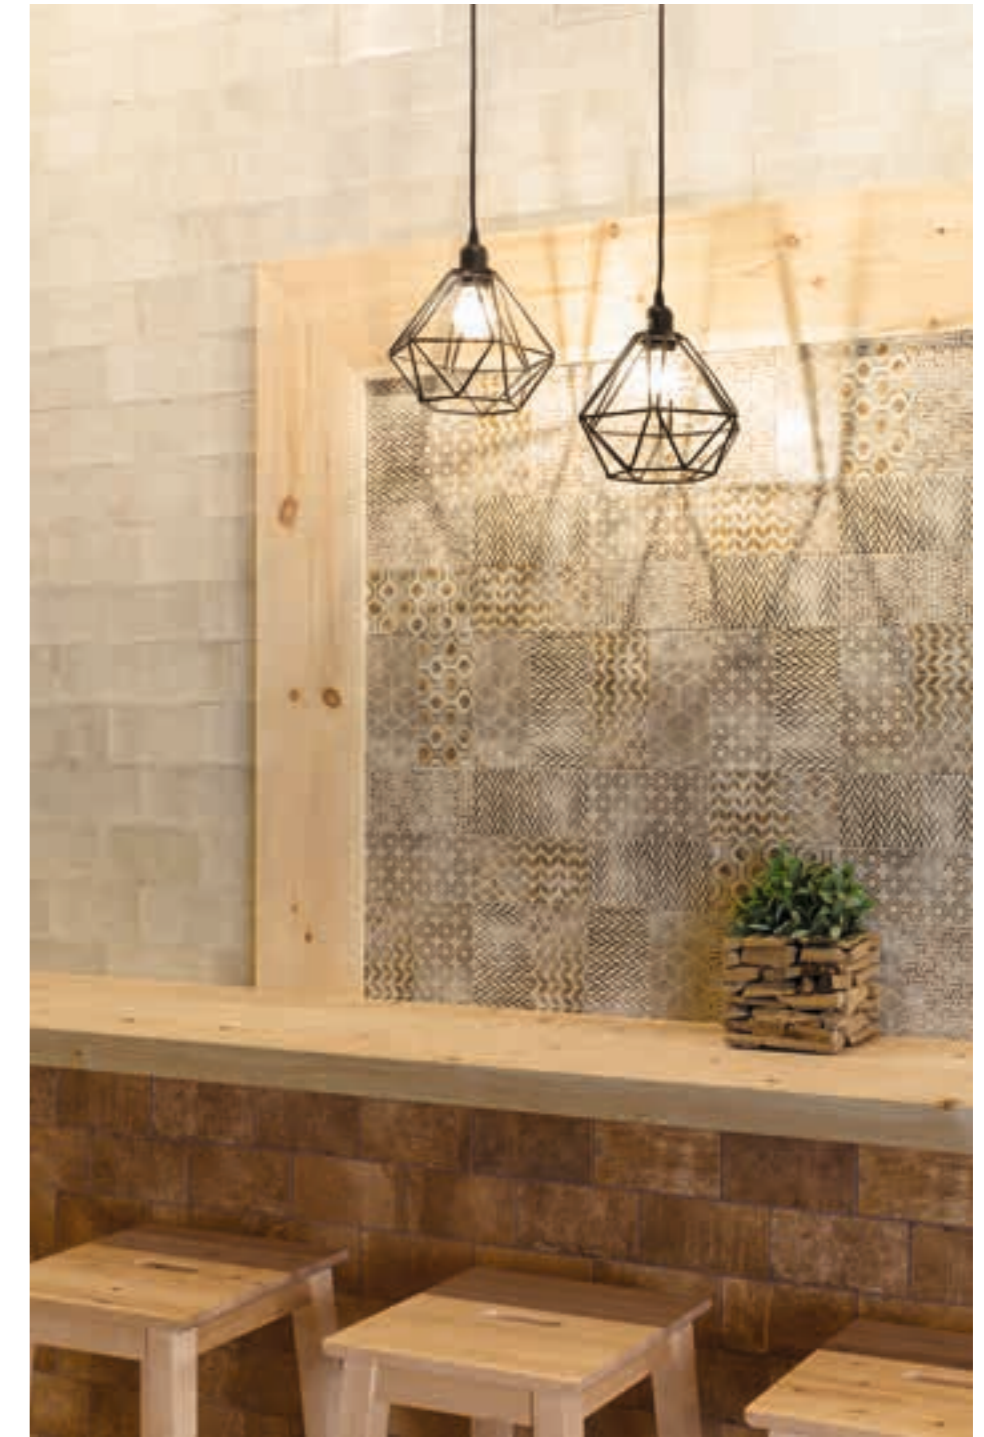

RAVENA-10 NATURAL
10x20 (M 190) 4"x8"

DECOR FABIO BLANCO
10x20 (M 220) 4"x8"

DECOR FABIO NATURAL
10x20 (M 220) 4"x8"

DECOR CONSTANZA
20x20 (M 220) 8"x8"

Ravena 10 Blanco 10x20 · 4"x8" · Decor Fabio Natural 10x20 · 4"x8"