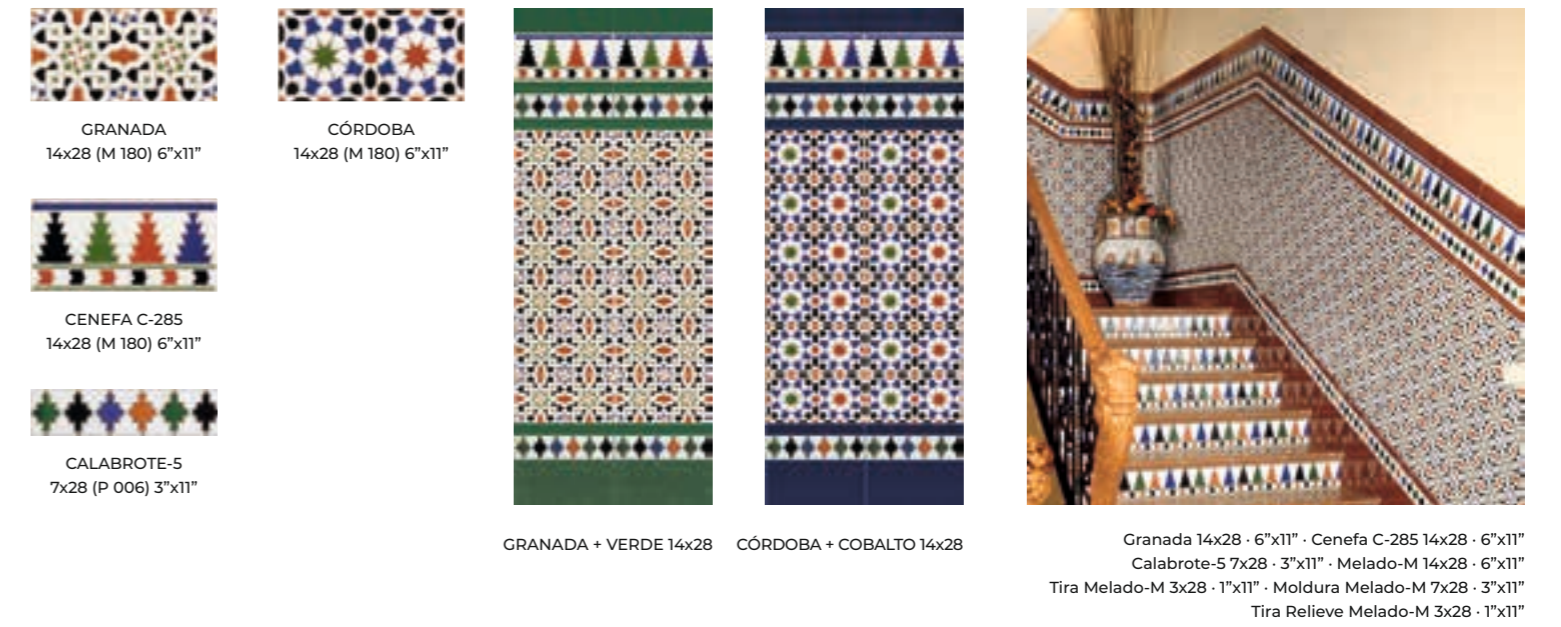

ZÓCALO GRANADA Y CÓRDOBA 14x28 · 6"x11"

REVESTIMIENTO WALL TILE BRILLO GLOSSY V1 DESTONIFICADO VARIATION

ZÓCALO ALHAMBRA 14x28 · 6"x11"

REVESTIMIENTO WALL TILE BRILLO GLOSSY V1 DESTONIFICADO VARIATION

MODELO	MEDIDAS	PIEZAS / CAJA	PIEZAS / M ²	M ² / CAJA	CAJA / PALLET	PESO / M ²	PESO / PIEZA	PESO / CAJA	M ² / PALLET	PESO / PALLET	VENTA
BASE Y CENEFA	14 x 28 · 6" x 11"	25	25	1	80	13,84	0,28	13,84	80	1.107,2	M ²
MOLDURA	7 x 28 · 3" x 11"	60	-	-	-	-	0,32	19,07	-	-	PIEZA
TIRA RELIEVE	3 x 28 · 1" x 11"	120	-	-	-	-	0,13	16,66	-	-	PIEZA
TIRA	3 x 28 · 1" x 11"	120	-	-	-	-	0,13	16,66	-	-	PIEZA
OLHAMBRIILLAS	7 x 7 · 3" x 3"	272	-	-	-	-	0,70	18,82	-	-	PIEZA
NÚMEROS Y LETRAS	6 x 15 · 2" x 6"	20	-	-	-	-	0,07	1,37	-	-	PIEZA
RECUADRO DOBLE	3 x 15 · 1" x 6"	10	-	-	-	-	0,06	0,66	-	-	PIEZA
CALABROTE	7 x 28 · 3" x 11"	64	-	-	-	-	0,28	13,84	-	-	PIEZA