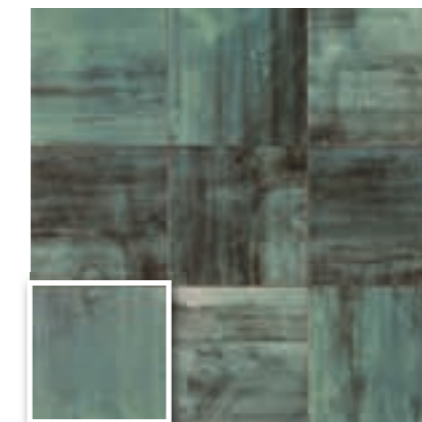

PAV. VERONA VERDE
20x20 (M 220) 8"x8"