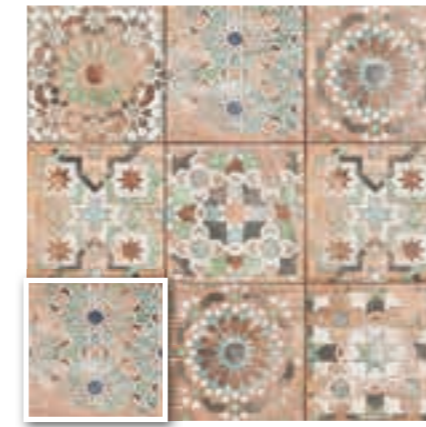

FORLÌ COTTO
20x20 (M 220) 8"x8"

SFORZA
20x20 (M 220) 8"x8"

TEANO
20x20 (M 220) 8"x8"

LOMBA
20x20 (M 220) 8"x8"

Forli Cream 20x20 · 8"x8" · Teano 20x20 · 8"x8" · Forli Cotto 20x20 · 8"x8" · Lomba 20x20 · 8"x8"