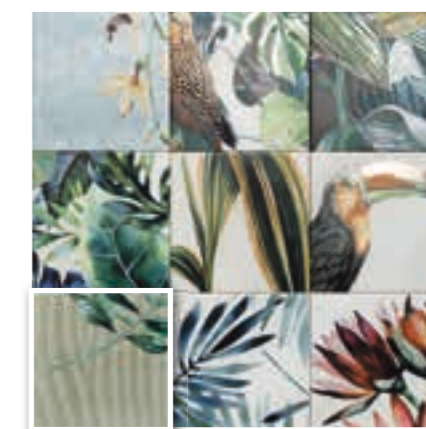

TIKIDA 20x20 · 8"x8"

- REVESTIMIENTO
WALL TILE
- MATE
MATT
- MATE CON BRILLO
MATT WITH GLOSSY
- V3 DESTONIFICADO
VARIATION
-

TIKIDA BLANCO
20x20 (M 152) 8"x8"

TIKIDA OCRE
20x20 (M 152) 8"x8"

DECOR TIKIDA
20x20 (M 280) 8"x8"