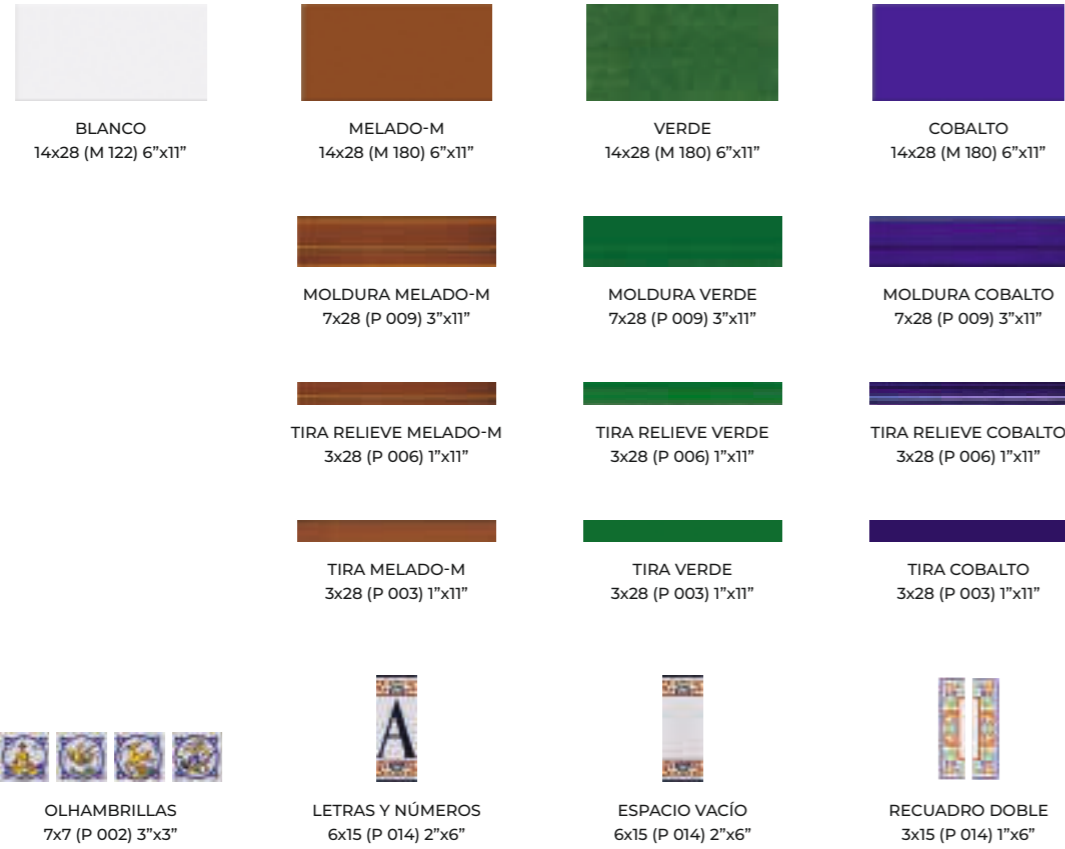

ZÓCALO ARABESCO

14x28 · 6"x11"

BASES ZÓCALO ARABESCO 14x28 · 6"x11"

REVESTIMIENTO WALL TILE BRILLO GLOSSY V1 DESTONIFICADO VARIATION