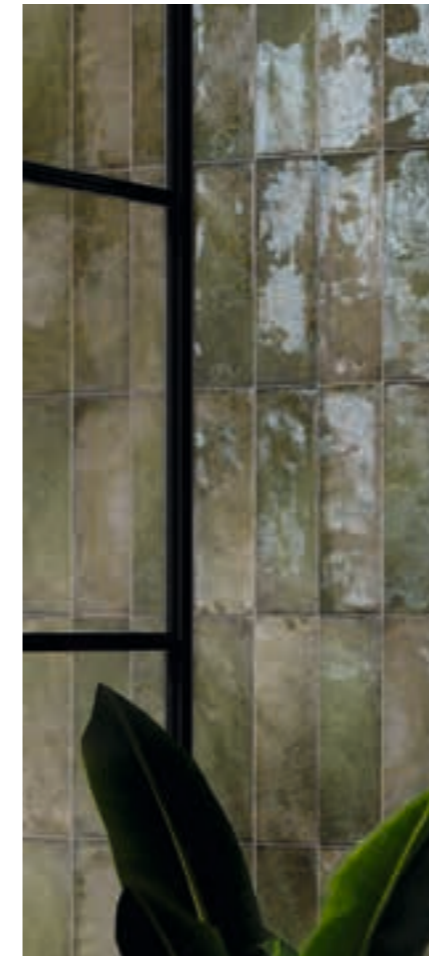

ESPACIO PÚBLICO
PUBLIC SPACE

MAINZU
cerámica

10x30 4"x12"

10x30 4"x12"

Armoni White 10x30 · 4"x12"

Armoni Green 10x30 · 4"x12"

ARMONI WHITE
10x30 (M 190) 4"x12"

ARMONI CREAM
10x30 (M 190) 4"x12"