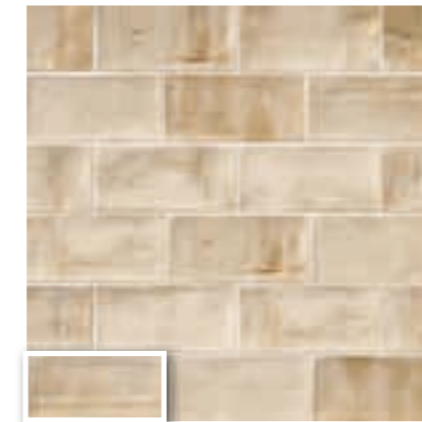

VERONA 10 BLANCO
10x20 (M 190) 4"x8"