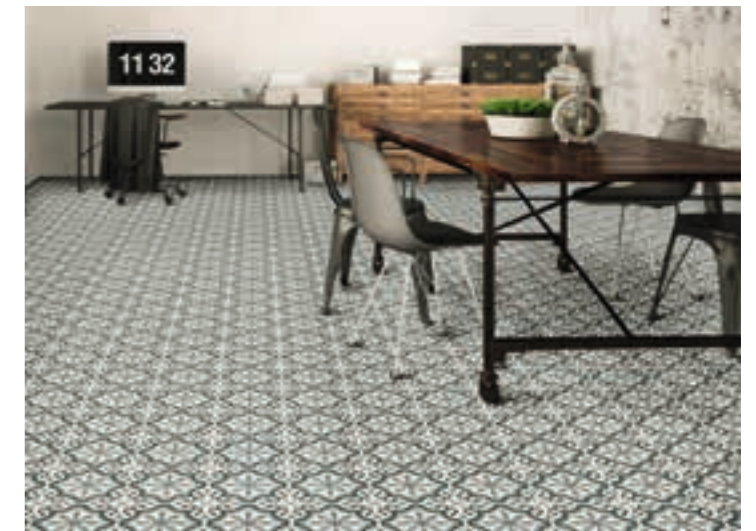

Centro Florentine Blu 20x20 · 8"x8"

MODELO	MEDIDAS	PIEZAS / CAJA	PIEZAS / M²	M² / CAJA	CAJA / PALLET	PESO / M²	PESO / PIEZA	PESO / CAJA	M² / PALLET	PESO / PALLET	VENTA
DECOR	20 x 20 · 8" x 8"	25	25	1	80	16	0,66	16	80	1.280	M²

BASE COMBINABLE COMBINABLE BASE

VICTORIAN

9mm. MATE / MATT

Ver serie completa en pág. 72
Check complete series in page 72