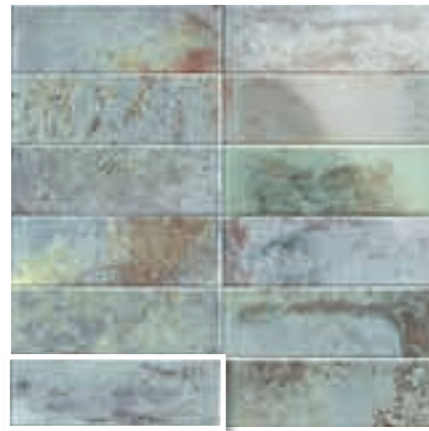

BELLAGIO AQUAMARINE
10x30 (M 190) 4"x12"