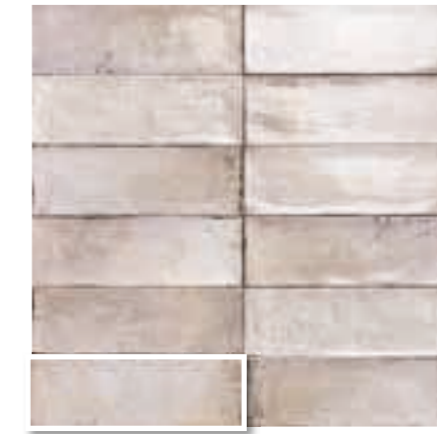

ESPACIO PÚBLICO
PUBLIC SPACE

MAINZU
cerámica

10x30 4"x12"

10x30 4"x12"

Armoni White 10x30 · 4"x12"

Armoni Green 10x30 · 4"x12"

ARMONI WHITE
10x30 (M 190) 4"x12"

ARMONI CREAM
10x30 (M 190) 4"x12"