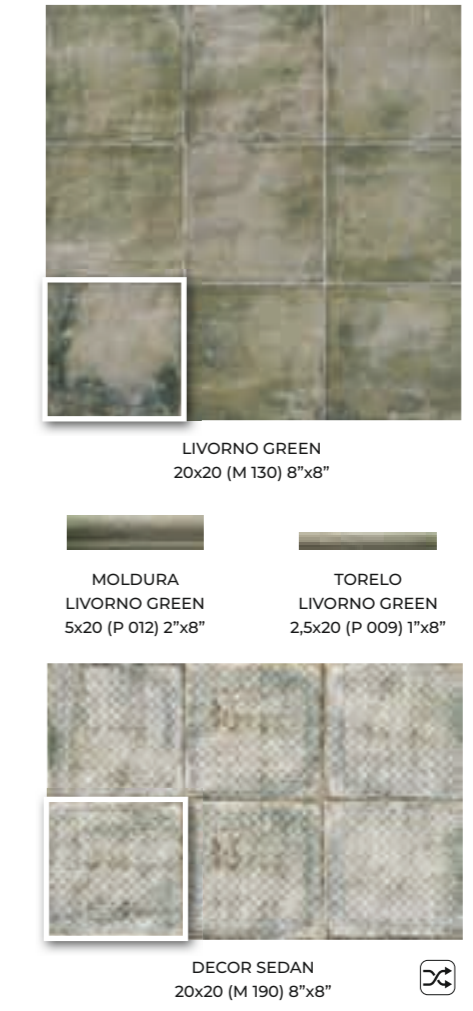

MURAL PROTEA 120x120 (P 1150) formado por 36 piezas de 20x20 · 48"x48" formed by 36 pieces of 8"x8"