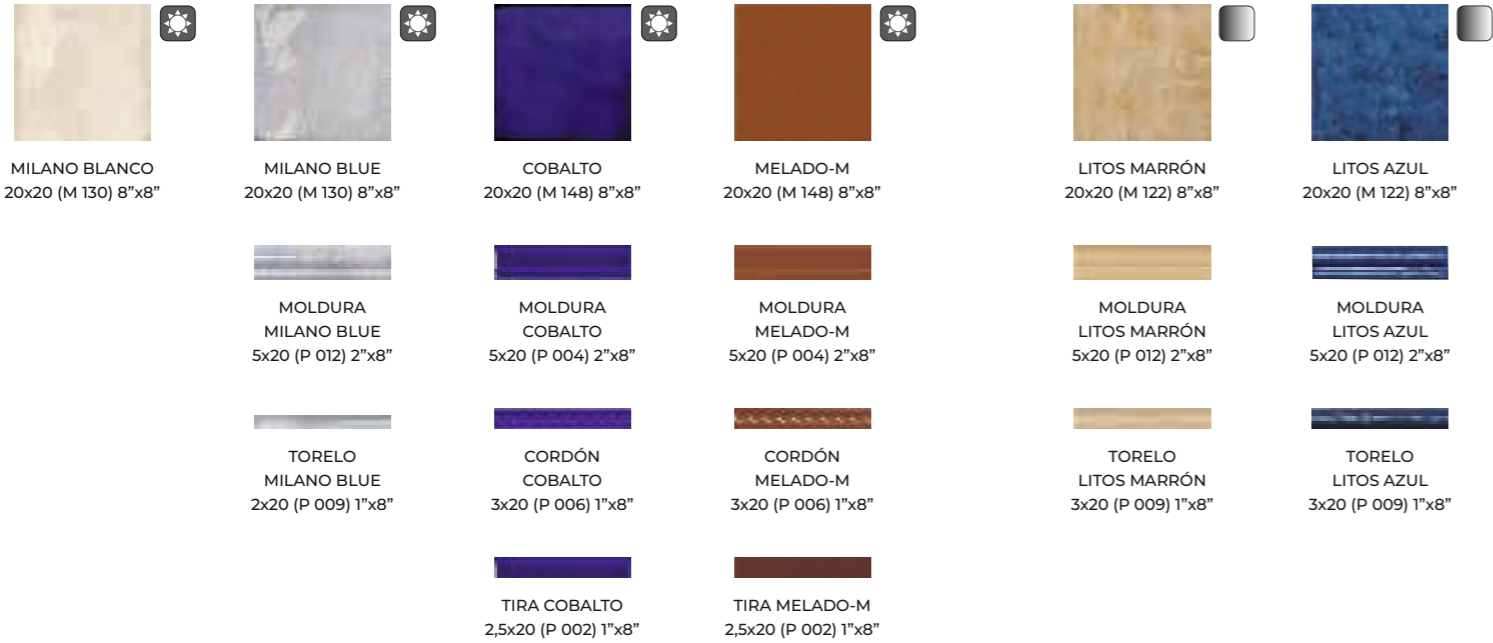

ZÓCALO MEDITERRÁNEO

20x20 · 8"x8"

BASES ZÓCALO MEDITERRÁNEO 20x20 · 8"x8"

REVESTIMIENTO WALL TILE BRILLO GLOSSY SATINADO SEMI-GLOSS V1 / V2 DESTONIFICADO VARIATION

ZÓCALO LORA 20x20 · 8"x8"

REVESTIMIENTO WALL TILE SATINADO SEMI-GLOSS V1 DESTONIFICADO VARIATION