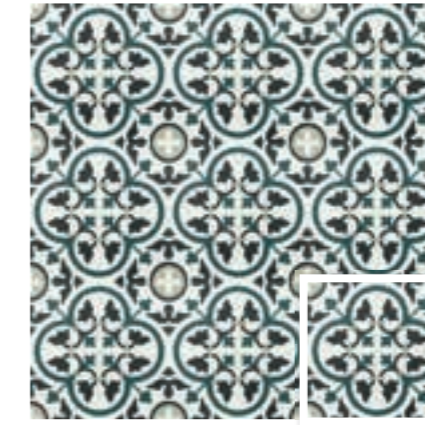

INFUSION ORNELAS
20x20 (M 280) 8"x8"

INFUSION AMPARO
20x20 (M 280) 8"x8"

INFUSION RIBEIRA
20x20 (M 280) 8"x8"

INFUSION NAZARE
20x20 (M 280) 8"x8"

INFUSION ST. ETIENNE
20x20 (M 280) 8"x8"

Infusion Ornelas 20x20 · 8"x8" · Bissel Blanco 10x20 · 4"x8" (Ver serie completa en / Check complete series in: TILE BOOK COLLECTIONS 2024)