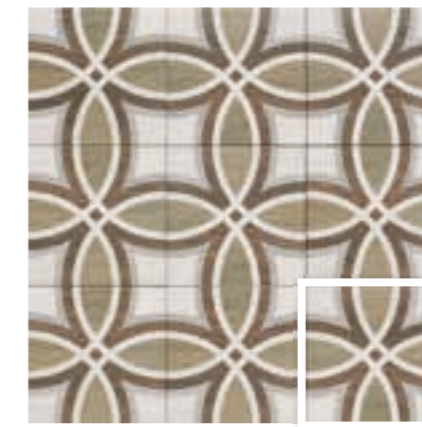

URBINO
20x20 (M 280) 8"x8"

GUBBIO
20x20 (M 280) 8"x8"

PERUGIA
20x20 (M 280) 8"x8"

VASARI
20x20 (M 280) 8"x8"

IMPERMEABLE
WATER RESISTANT

COLORES INALTERABLES
UNALTERABLE COLORS

HIGIÉNICO
HYGIENIC

INTERIOR ESPACIO DOMÉSTICO
DOMESTIC SPACES (INDOORS)