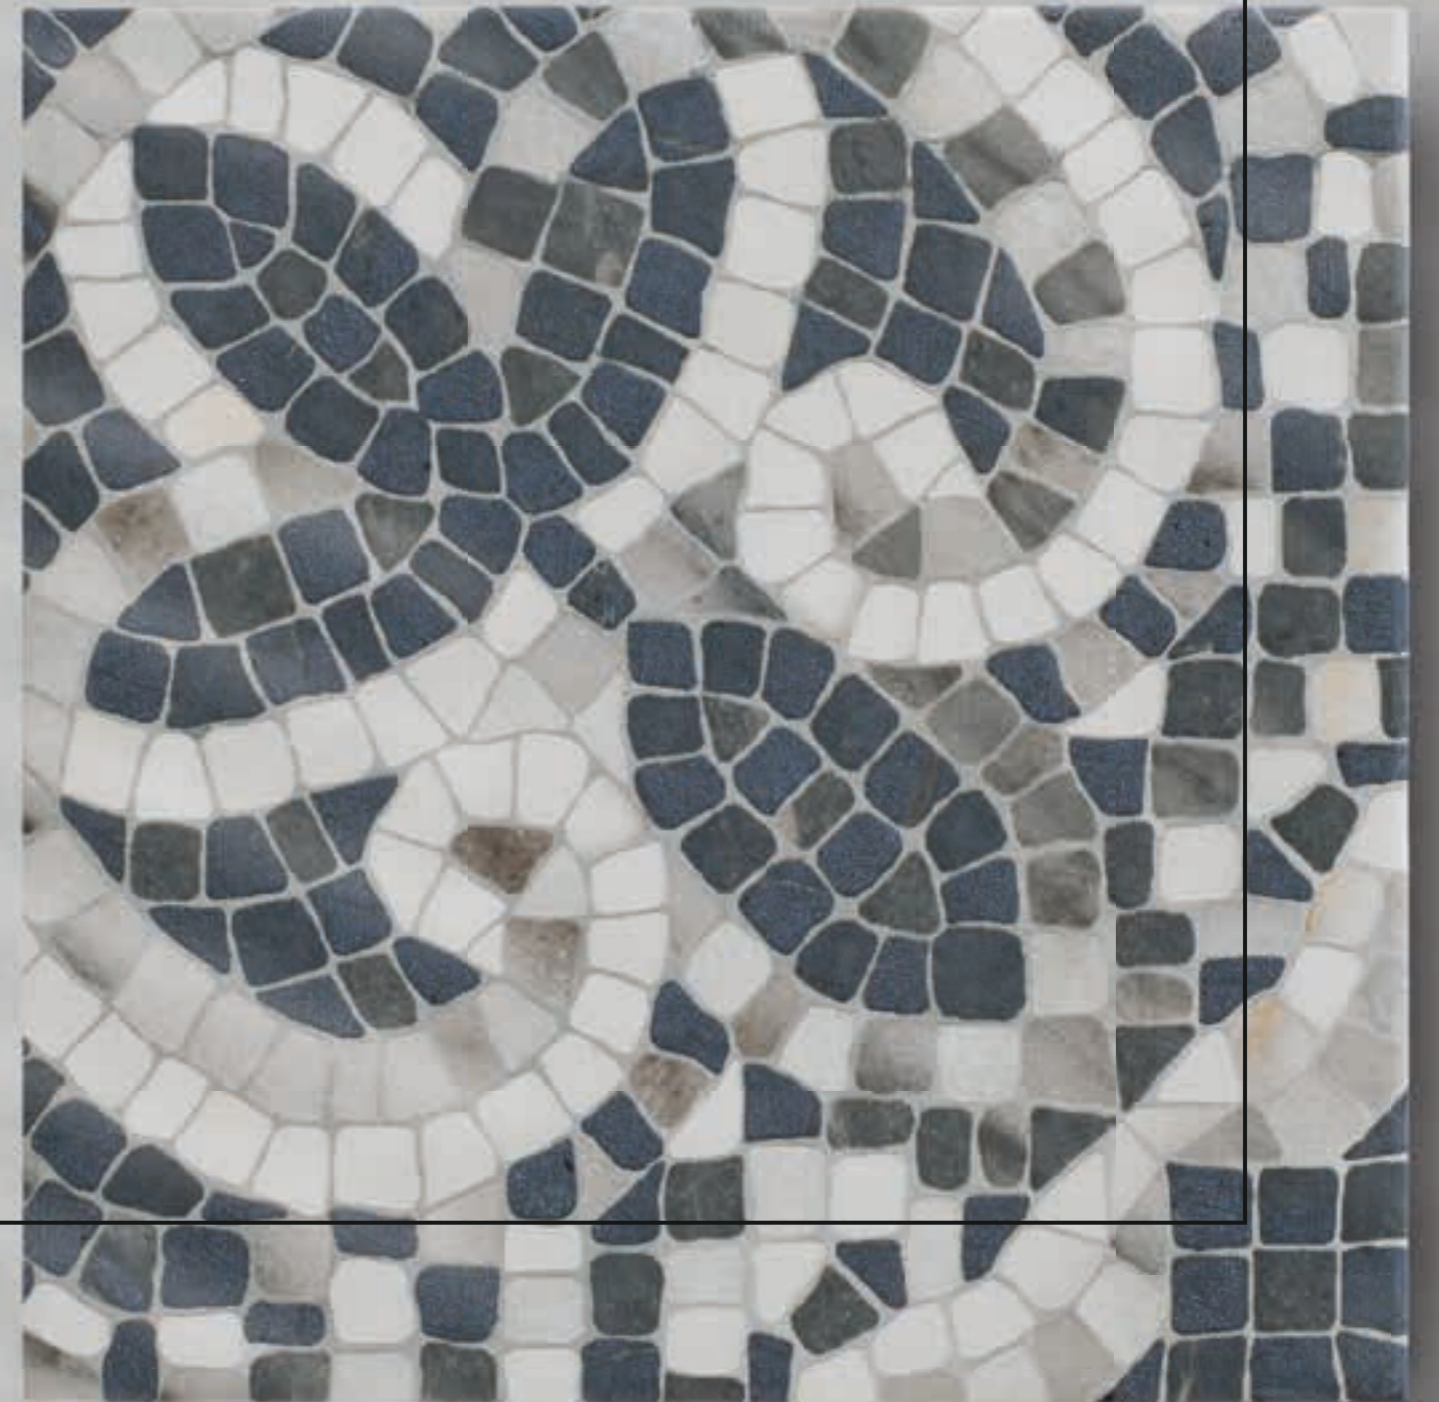

20x20

8" x 8"

PORCELAIN TILE