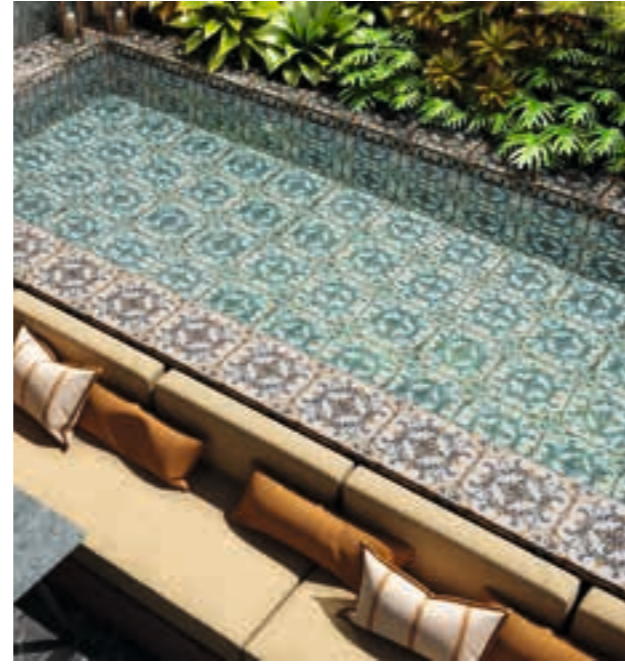

OPTYM
ORIGINAL PORCELAIN TILE

MAINZU
PORCELAIN

Hermitage Light 20x20 · 8"x8" · Versailles Natural 20x20 · 8"x8"

VERSAILLES · HERMITAGE 20x20 · 8" x 8"

Hermitage Light 20x20 · 8"x8" · Hermitage Emerald 20x20 · 8"x8" · Versailles Colonial 20x20 · 8"x8"