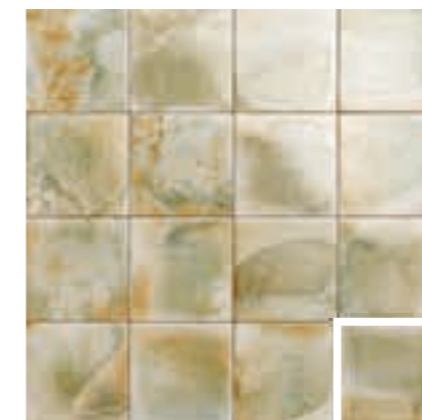

ACABADO BRILLO
GLOSSY FINISH

V4
DESTONIFICADO
VARIATION

PAVIMENTO
Y REVESTIMIENTO
FLOOR & WALL TILE

RES. A LAS MANCHAS
RESISTANT TO STAINS
CLASE 5

RES. AL RAYADO
SCRATCH RESISTANT
MOHS 6

RES. AL DESCASTE
WEAR RESISTANT
PEI IV

RES. A LOS QUÍMICOS
RESISTANT TO CHEMICALS
GA-GLA-GHA