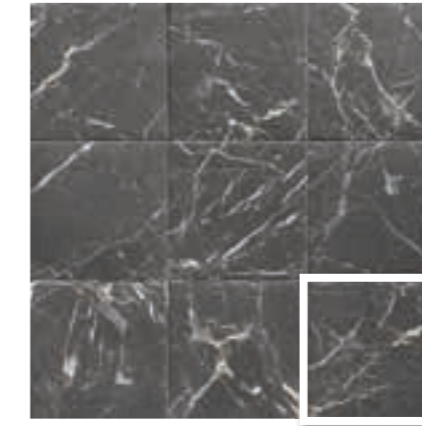

HERMITAGE DARK
20x20 (M 280) 8"x8"

HERMITAGE EMERALD
20x20 (M 280) 8"x8"

VERSAILLES NATURAL
20x20 (M 280) 8"x8"

VERSAILLES WOOD
20x20 (M 280) 8"x8"

VERSAILLES DARK
20x20 (M 280) 8"x8"

VERSAILLES MOSAIC
20x20 (M 280) 8"x8"