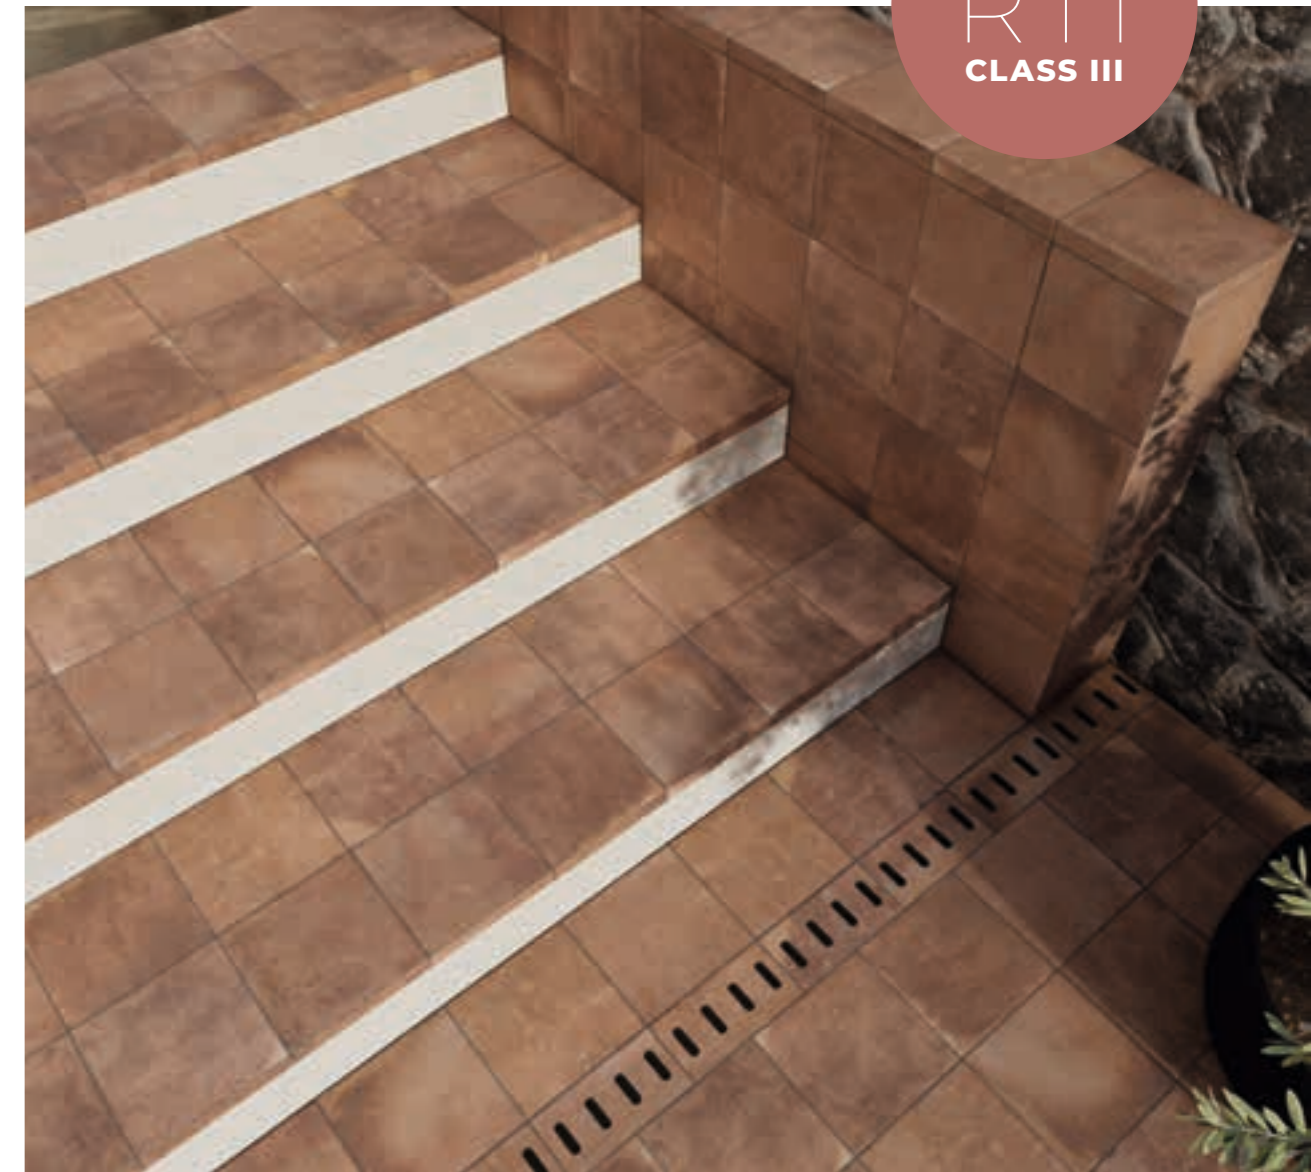

FÁCIL LIMPIEZA
EASY TO CLEAN

ECOLÓGICO
ECOLOGIC

REVESTIMIENTO VASO PISCINA
INTERIOR OF THE POOL

OPTYM
ORIGINAL PORCELAIN TILE

MAINZU
PORCELAIN

FONDANT 20x20 · 8"x8"

Fondant Cotto 20x20 · 8"x8" · Brave 20x20 · 8"x8"