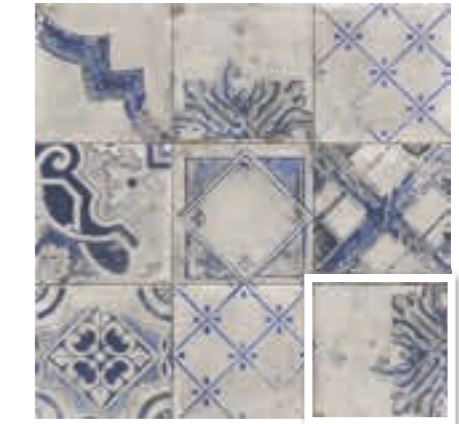

SCUDO BIANCO
20x20 (M 280) 8"x8"

SCUDO AZURRO
20x20 (M 280) 8"x8"

CANALETTO BIANCO
20x20 (M 280) 8"x8"

SCUDO CREAM
20x20 (M 280) 8"x8"

SCUDO NERO
20x20 (M 280) 8"x8"

CANALETTO NERO
20x20 (M 280) 8"x8"

OPTYM
ORIGINAL PORCELAIN TILE