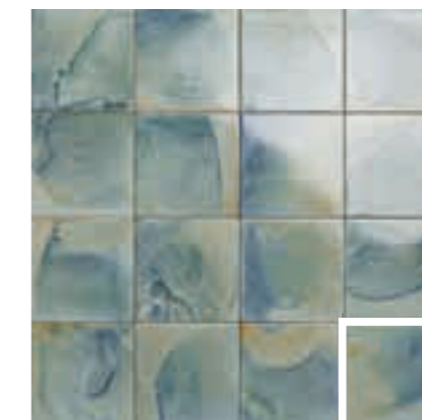

ACABADO BRILLO
GLOSSY FINISH

V4
DESTONIFICADO
VARIATION

PAVIMENTO
Y REVESTIMIENTO
FLOOR & WALL TILE

RES. A LAS MANCHAS
RESISTANT TO STAINS
CLASE 5

RES. AL RAYADO
SCRATCH RESISTANT
MOHS 6

RES. AL DESCASTE
WEAR RESISTANT
PEI IV

RES. A LOS QUÍMICOS
RESISTANT TO CHEMICALS
GA-GLA-GHA

Hanoi Emerald 15x15 · 6"x6" · Fondant Blanc 20x20 · 8"x8" · Peldaño Fondant Blanc 20x20x3 · 8"x8"x1"
Rejilla Fondant Blanc 10x20 · 4"x8" (Ver serie completa en página 58 · Check complete series in page 58)
Lugano Aquamarine 15x30 · 6"x12" (Ver serie completa en / Check complete series in: TILE BOOK COLLECTIONS 2024)

OPTYM
ORIGINAL PORCELAIN TILE

MAINZU
PORCELAIN

MEDIDAS	PIEZAS / CAJA	PIEZAS / M²	M² / CAJA	CAJA / PALLET	PESO / M²	PESO / PIEZA	PESO / CAJA	M² / PALLET	PESO / PALLET	VENTA
15 x 15 · 6" x 6"	22	44	0,5	160	19,42	0,44	9,71	80	1.553	M²