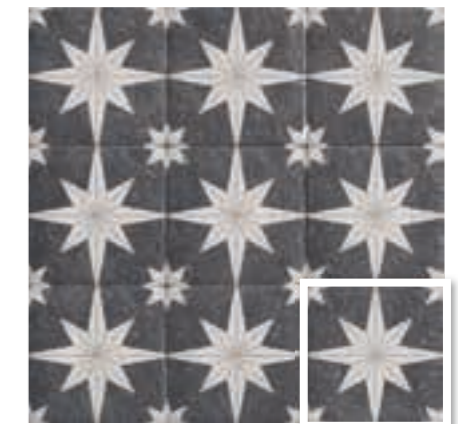

WHITE BALI STONE
20x20 (M 280) 8"x8"

COMPASS WHITE
20x20 (M 280) 8"x8"

SAND BALI STONE
20x20 (M 280) 8"x8"

COMPASS SAND
20x20 (M 280) 8"x8"

LAVA BALI STONE
20x20 (M 280) 8"x8"

COMPASS LAVA
20x20 (M 280) 8"x8"