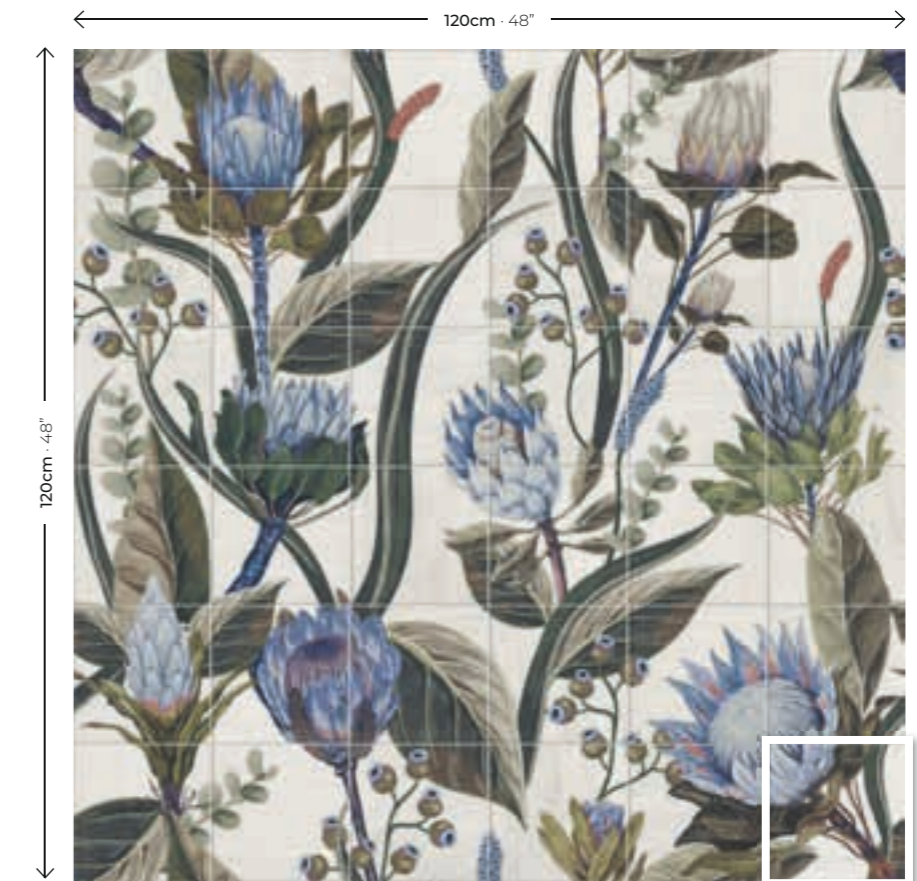

MURAL BLUE LEAVES
120x120 (P 1300) formado por 36 piezas de 20x20
48"x48" formed by 36 pieces of 8"x8"