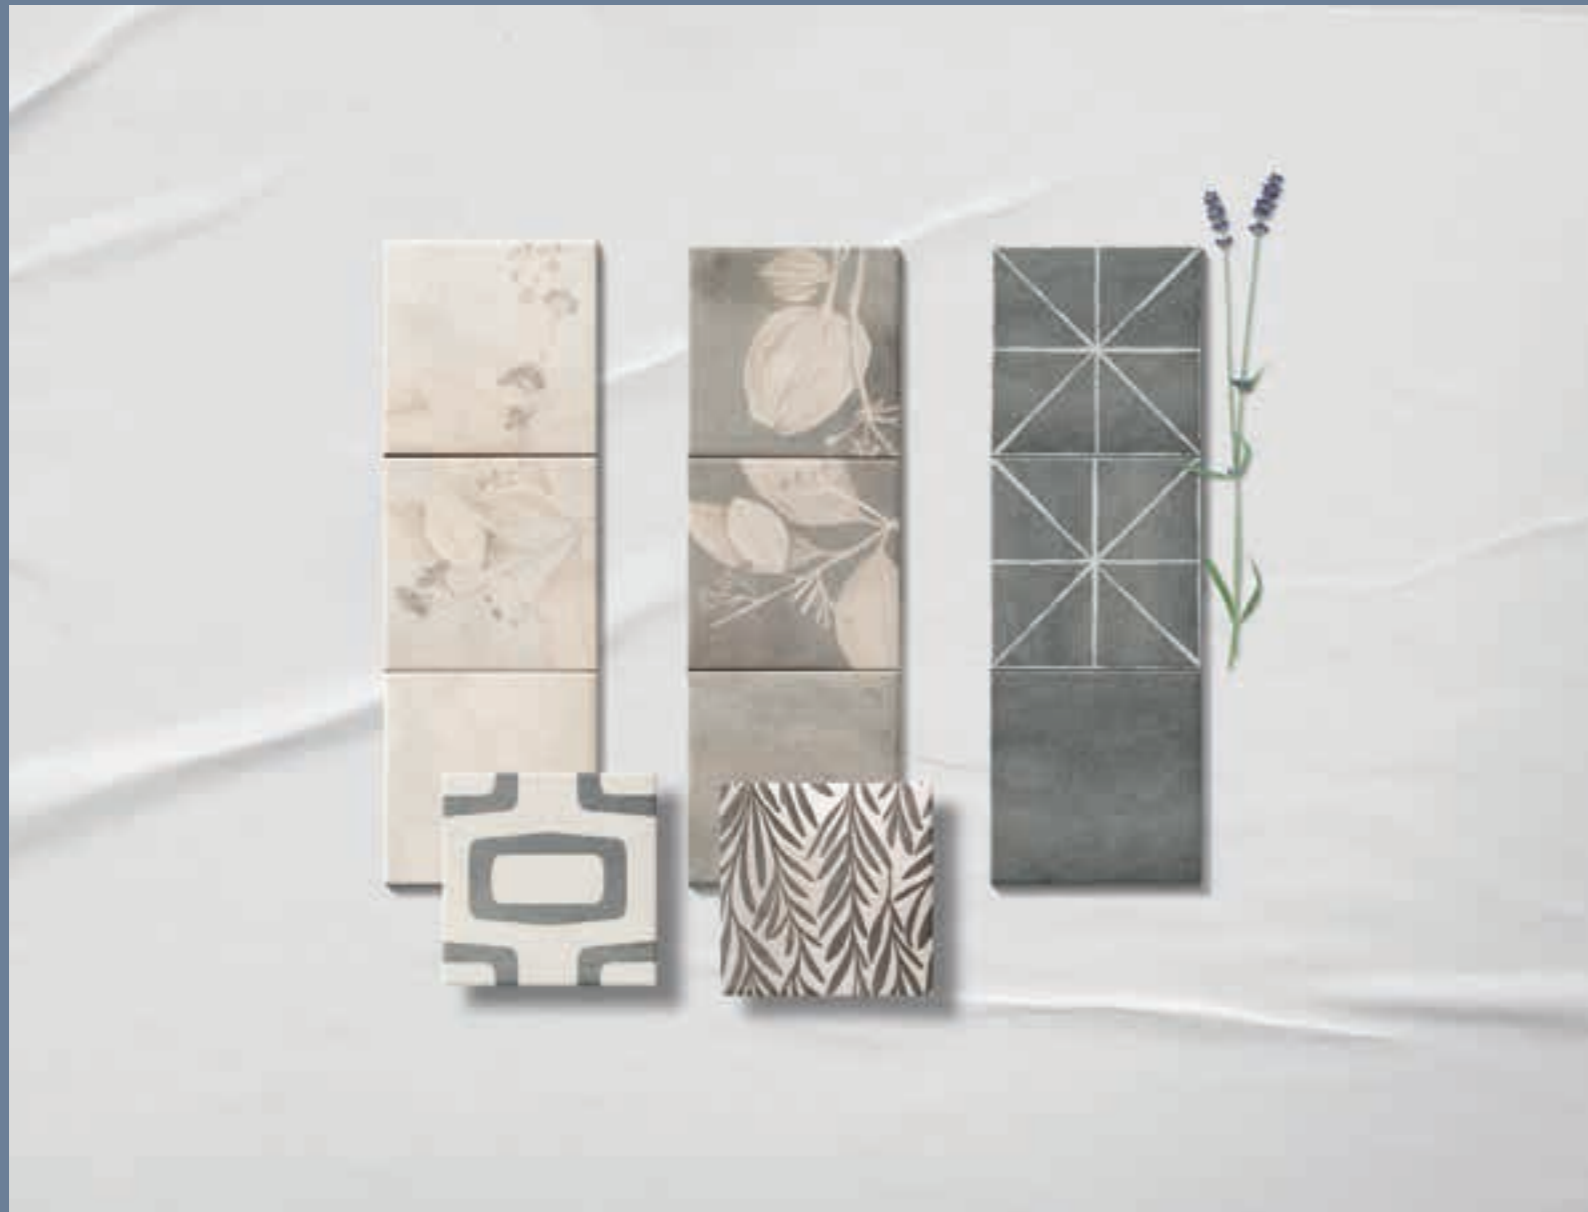

SOFT

15x15 · 6" x 6"

- IMPERMEABLE
  WATER RESISTANT
- COLORES INALTERABLES
  UNALTERABLE COLORS
- HIGIÉNICO
  HYGIENIC
- INTERIOR ESPACIO DOMÉSTICO
  DOMESTIC SPACES (INDOORS)
- IGNÍFUGO
  FIREPROOF
- FÁCIL LIMPIEZA
  EASY TO CLEAN
- ECOLÓGICO
  ECOLOGIC
- INTERIOR ESPACIO PÚBLICO
  PUBLIC AREAS (INDOORS)
- REVESTIMIENTO VASO PISCINA
  INTERIOR OF THE POOL
- R-10

OPTYM
ORIGINAL PORCELAIN TILE

MAINZU
PORCELAIN