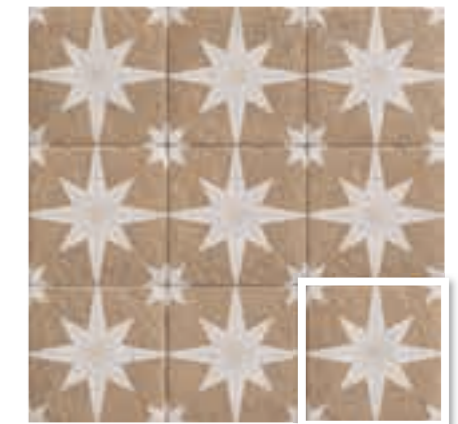

WHITE BALI STONE
20x20 (M 280) 8"x8"

COMPASS WHITE
20x20 (M 280) 8"x8"

SAND BALI STONE
20x20 (M 280) 8"x8"

COMPASS SAND
20x20 (M 280) 8"x8"

LAVA BALI STONE
20x20 (M 280) 8"x8"

COMPASS LAVA
20x20 (M 280) 8"x8"