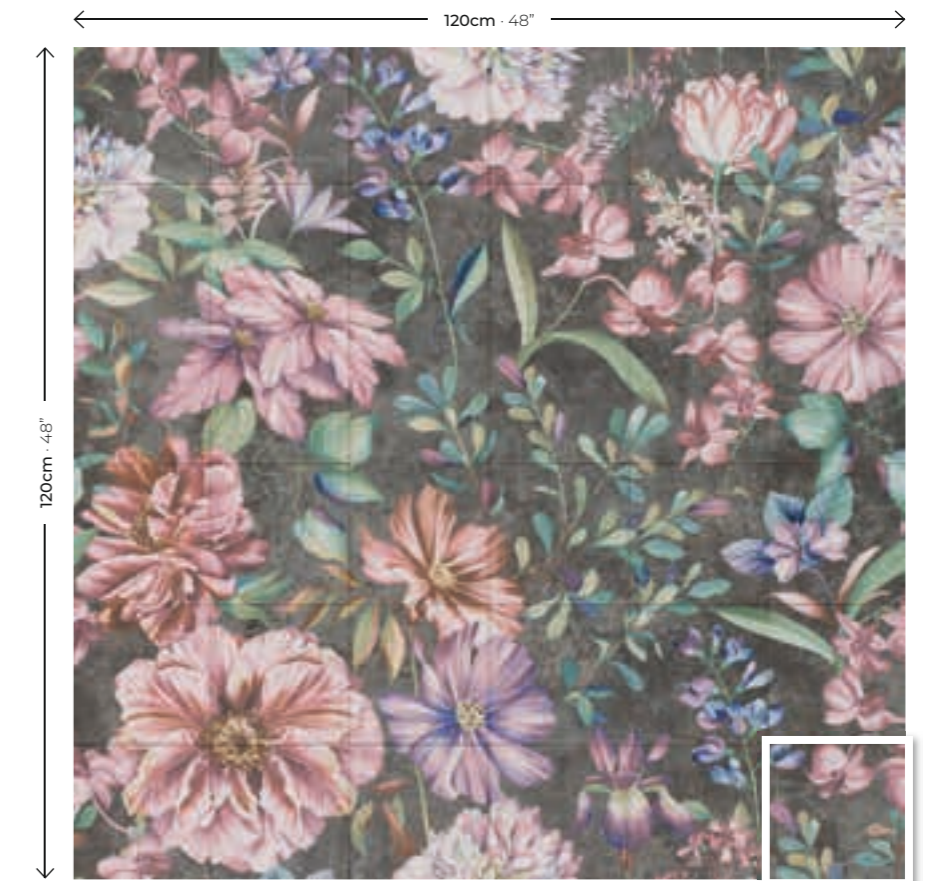

MURAL GARDEN
120x120 (P 1300) formado por 36 piezas de 20x20
48"x48" formed by 36 pieces of 8"x8"