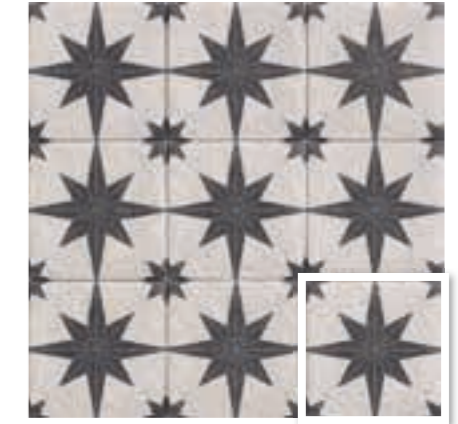

COMPASS WHITE
20x20 (M 280) 8"x8"