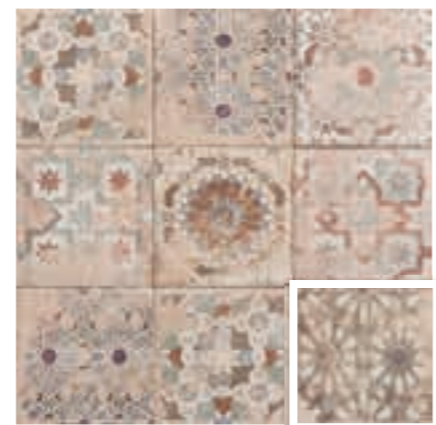

FUSION
20x20 (M 280) 8"x8"