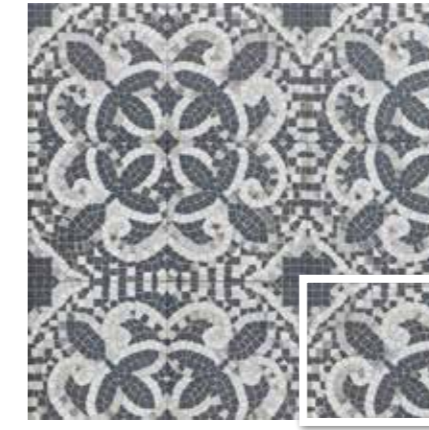

REVESTIMIENTO VASO PISCINA
INTERIOR OF THE POOL

ESPACIO EXTERIOR
OUTDOORS

^ Appia 20x20 · 8"x8"

AUGUSTO
20x20 (M 280) 8"x8"

CONSTANTINO
20x20 (M 280) 8"x8"

APPIA
20x20 (M 280) 8"x8"

TRASTEVERE
20x20 (M 280) 8"x8"