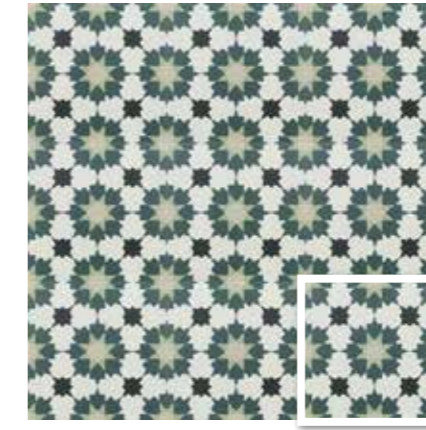

INFUSION AMPARO
20x20 (M 280) 8"x8"