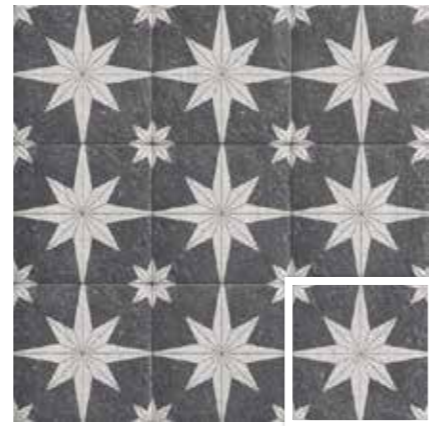

LAVA BALI STONE
20x20 (M 280) 8"x8"

GREEN BALI STONE
20x20 (M 280) 8"x8"

COMPASS WHITE
20x20 (M 280) 8"x8"

COMPASS SAND
20x20 (M 280) 8"x8"

COMPASS LAVA
20x20 (M 280) 8"x8"

DECOR SAMUI
20x20 (M 280) 8"x8"

MURAL SAMUI
120x120 (P 1300) 48"x48"
(Set de 36 piezas de 20x20 - Set of 36 pieces, 8"x8")