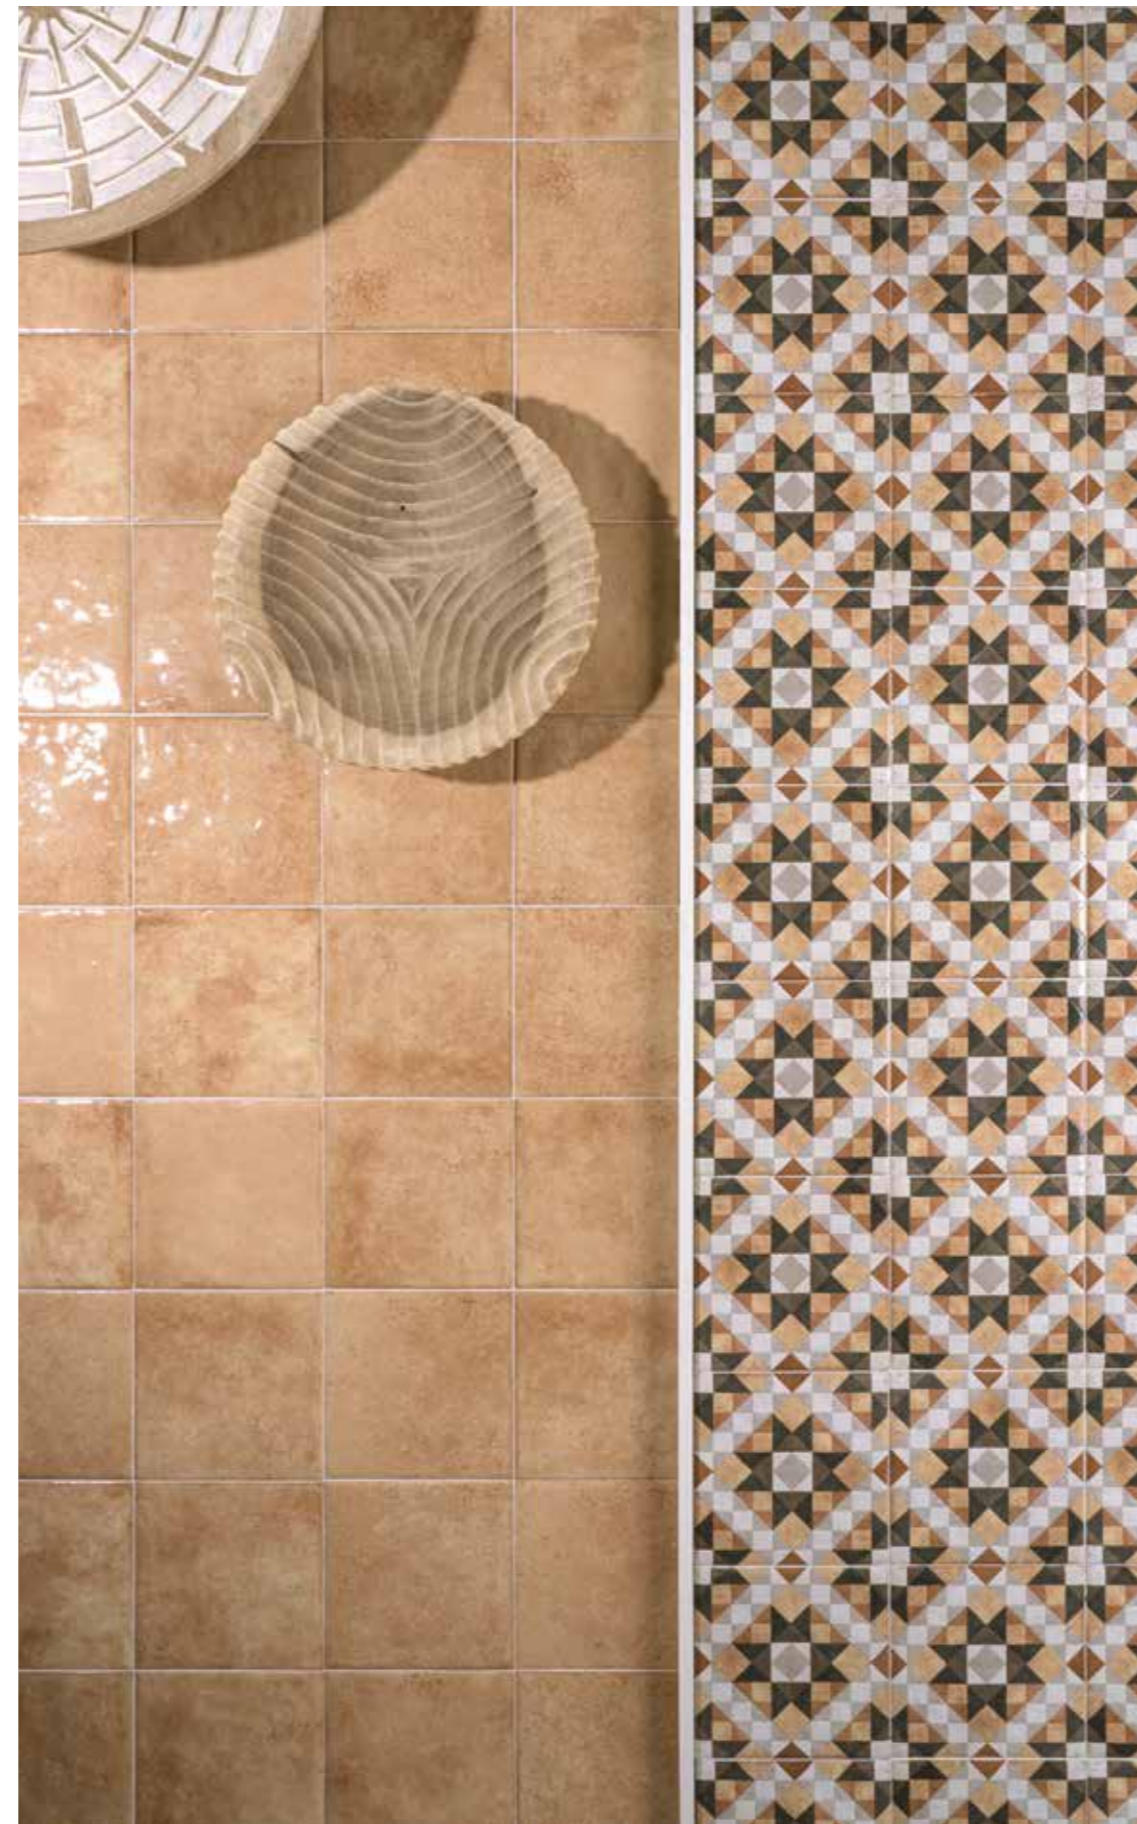

^ Marrakech Sunset 15x15 · 6"x6"
Agadir Sunset 15x15 · 6"x6"