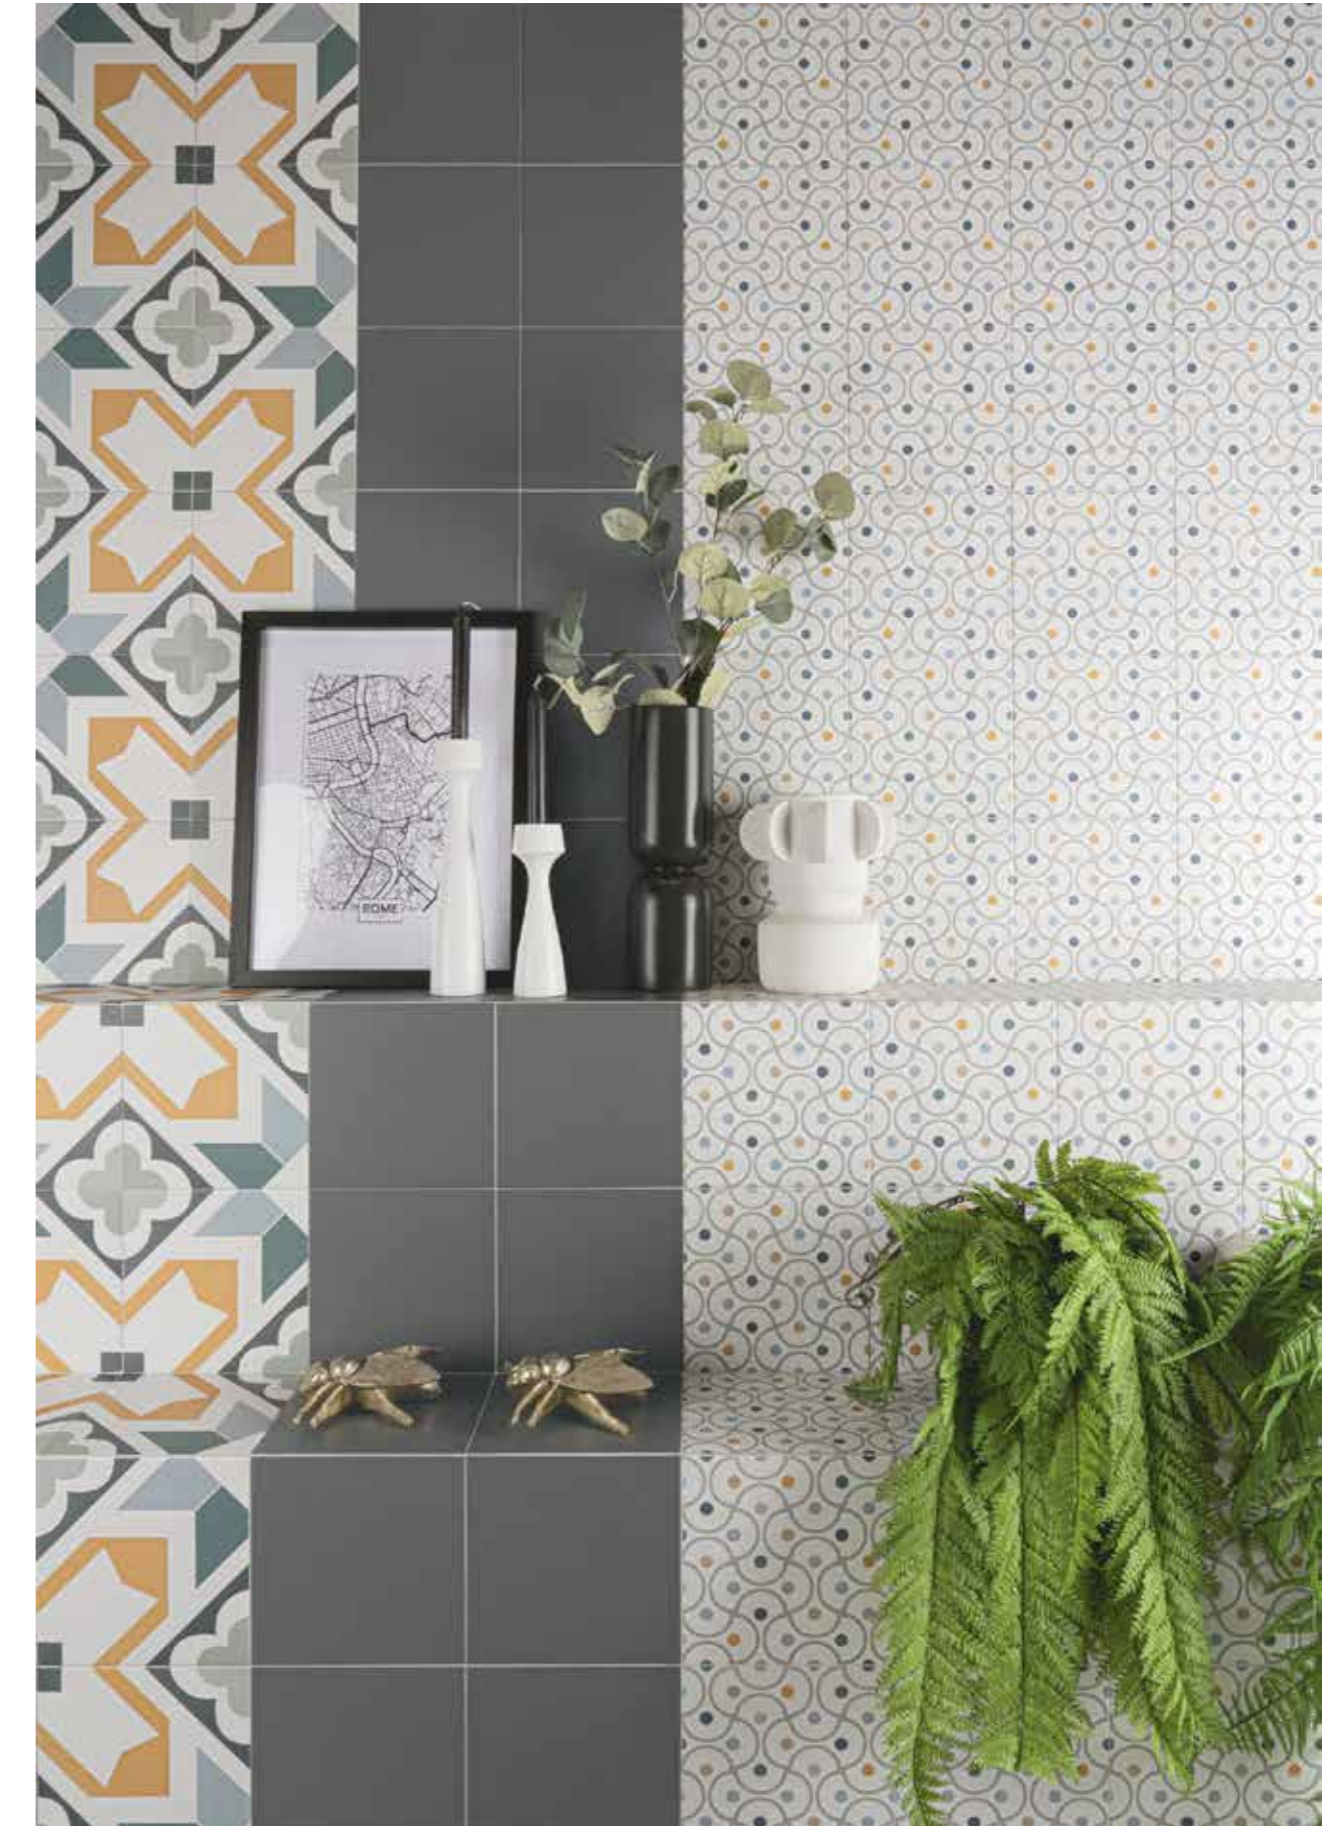

V Normandy Yport 20x20 · 8"x8"

^ Technical Makeup 20x20 · 8"x8" · Technical Shell 20x20 · 8"x8" · Technical Jean 20x20 · 8"x8"

< Normandy Herve 20x20 - 8"x8"

^ Technical Steel 20x20 - 8"x8" - Normandy Lyons 20x20 - 8"x8" - Normandy Herve 20x20 - 8"x8"