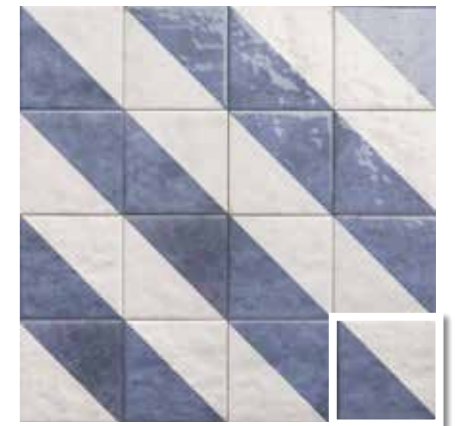

MARRAKECH SUNSET
15x15 (M 300) 6"x6"

MARRAKECH JADE
15x15 (M 300) 6"x6"

MARRAKECH AZUR
15x15 (M 300) 6"x6"

MARRAKECH NIGHT
15x15 (M 300) 6"x6"

MARRAKECH SILVER
15x15 (M 300) 6"x6"

TETUAN JADE
15x15 (M 300) 6"x6"