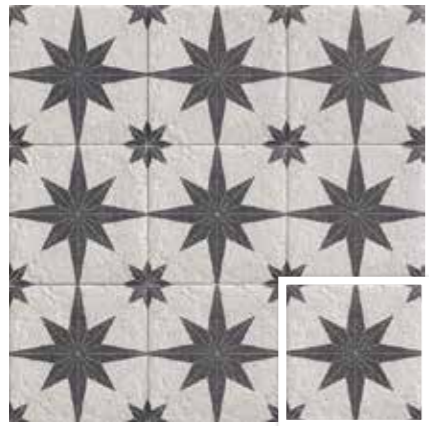

COMPASS WHITE
20x20 (M 280) 8"x8"