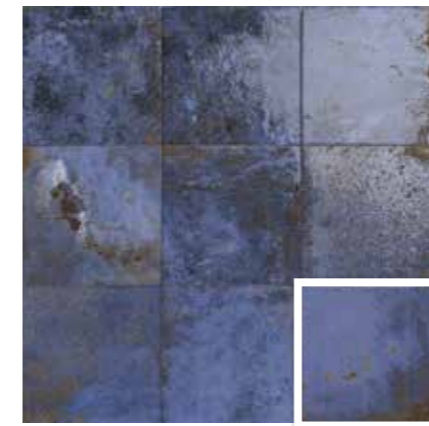

▼ Meraki Blanco 20x20 · 8"x8"

Meraki Blu 20x20 · 8"x8" ^

ACABADO BRILLO
GLOSSY FINISH

V3 DESTONIFICADO
VARIATION

MERAKI
20x20 / 8"x8"

MERAKI GREY
20x20 (M 280) 8"x8"

MERAKI BLANCO
20x20 (M 280) 8"x8"

MERAKI BLU
20x20 (M 280) 8"x8"