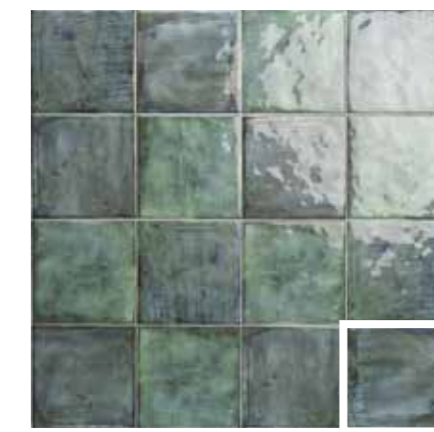

REVESTIMIENTO VASO PISCINA
INTERIOR OF THE POOL

15x15 6"x6"

MAHON
15x15 / 6"x6"

15x15 6"x6"

MAHON BLANCO
15x15 (M 300) 6"x6"

MAHON SMERALDO
15x15 (M 300) 6"x6"

MAHON BAHIA
15x15 (M 300) 6"x6"

^ Mahon Blanco 15x15 · 6"x6" · Mahon Bahia 15x15 · 6"x6" · *Mural Bangkok 90x90 · 36"x36" (Set de 36 piezas de 15x15 / Set of 36 pieces, 6"x6") *(Ver en pág. 39 · See page 39)
*Hermitage Light 20x20 · 8"x8" *(Ver en pág. 217 · See page 217) *Constantino 20x20 · 8"x8" *(Ver en pág. 183 · See page 183)