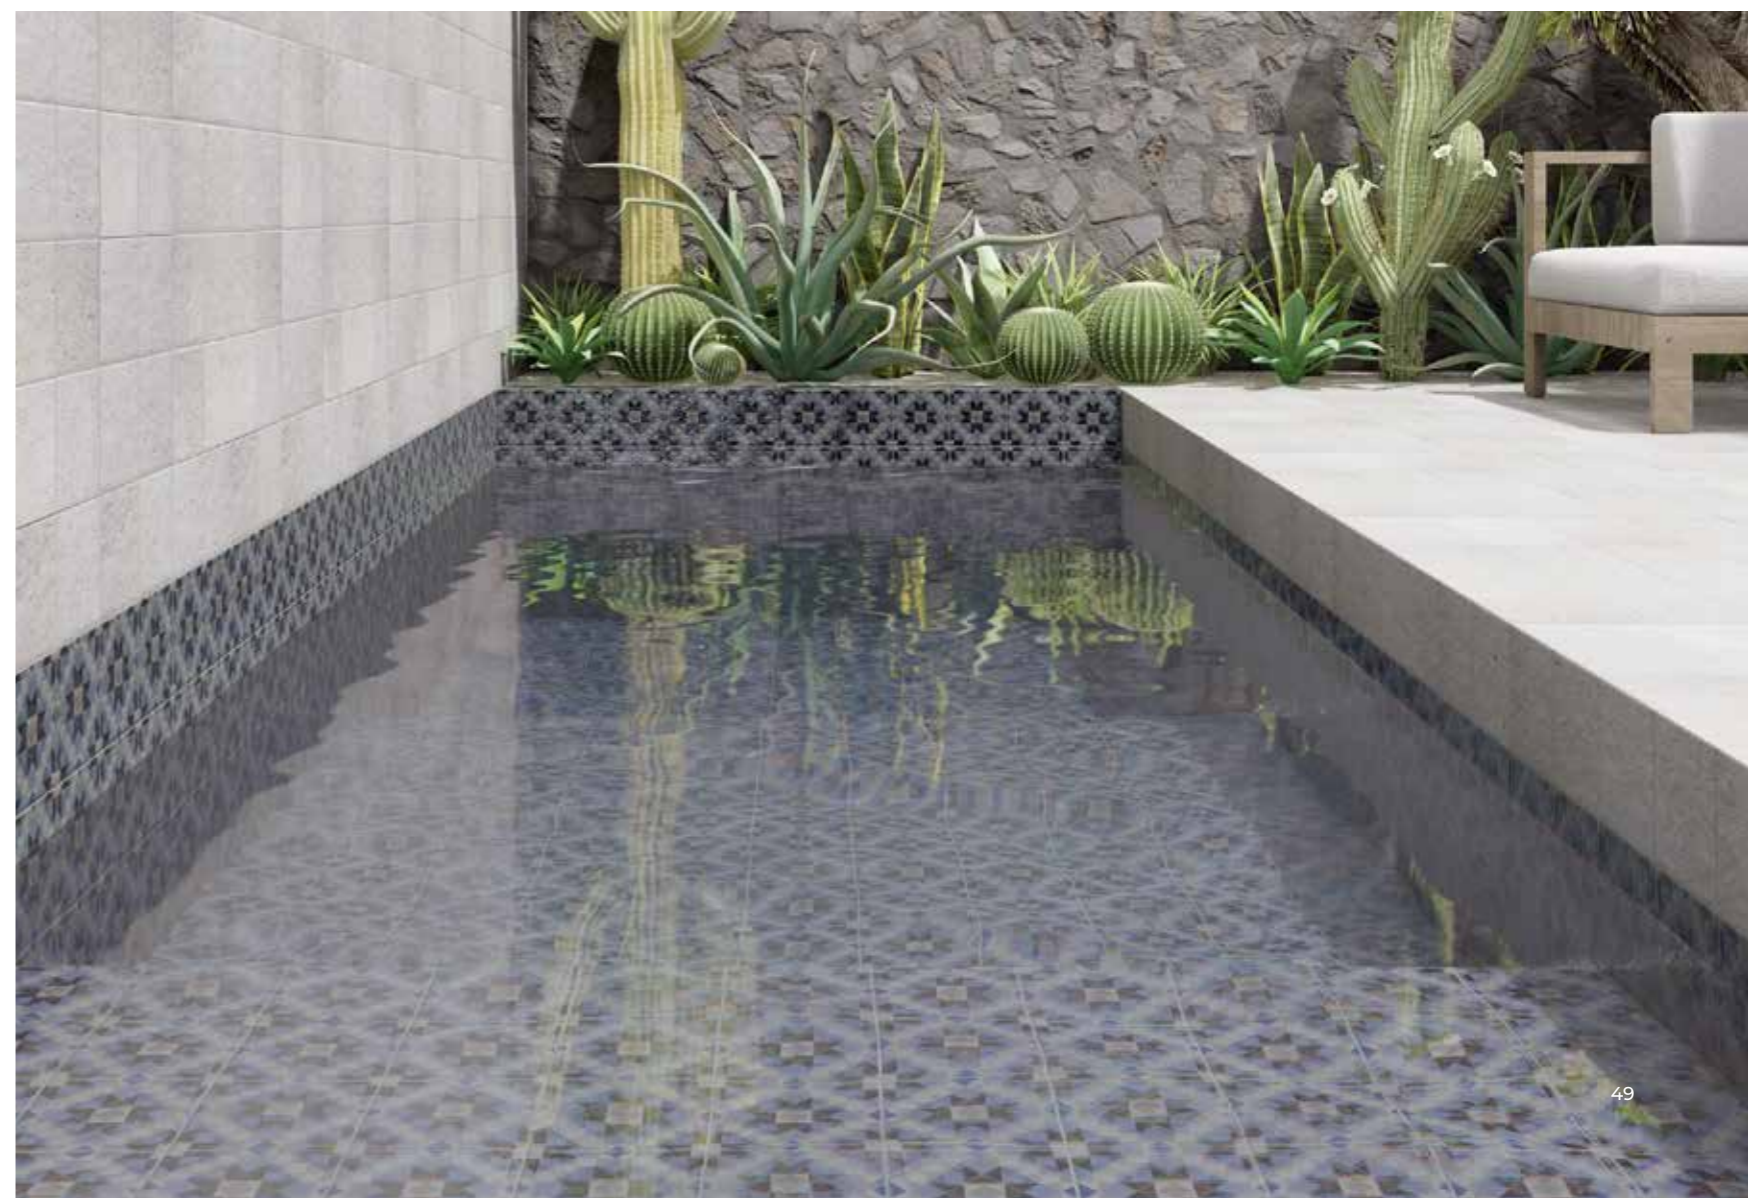

▼ Agadir Azur 15x15 · 6"x6"
*Taipei White 15x15 · 6"x6"
*(Ver en pág. 67 · See page 67)