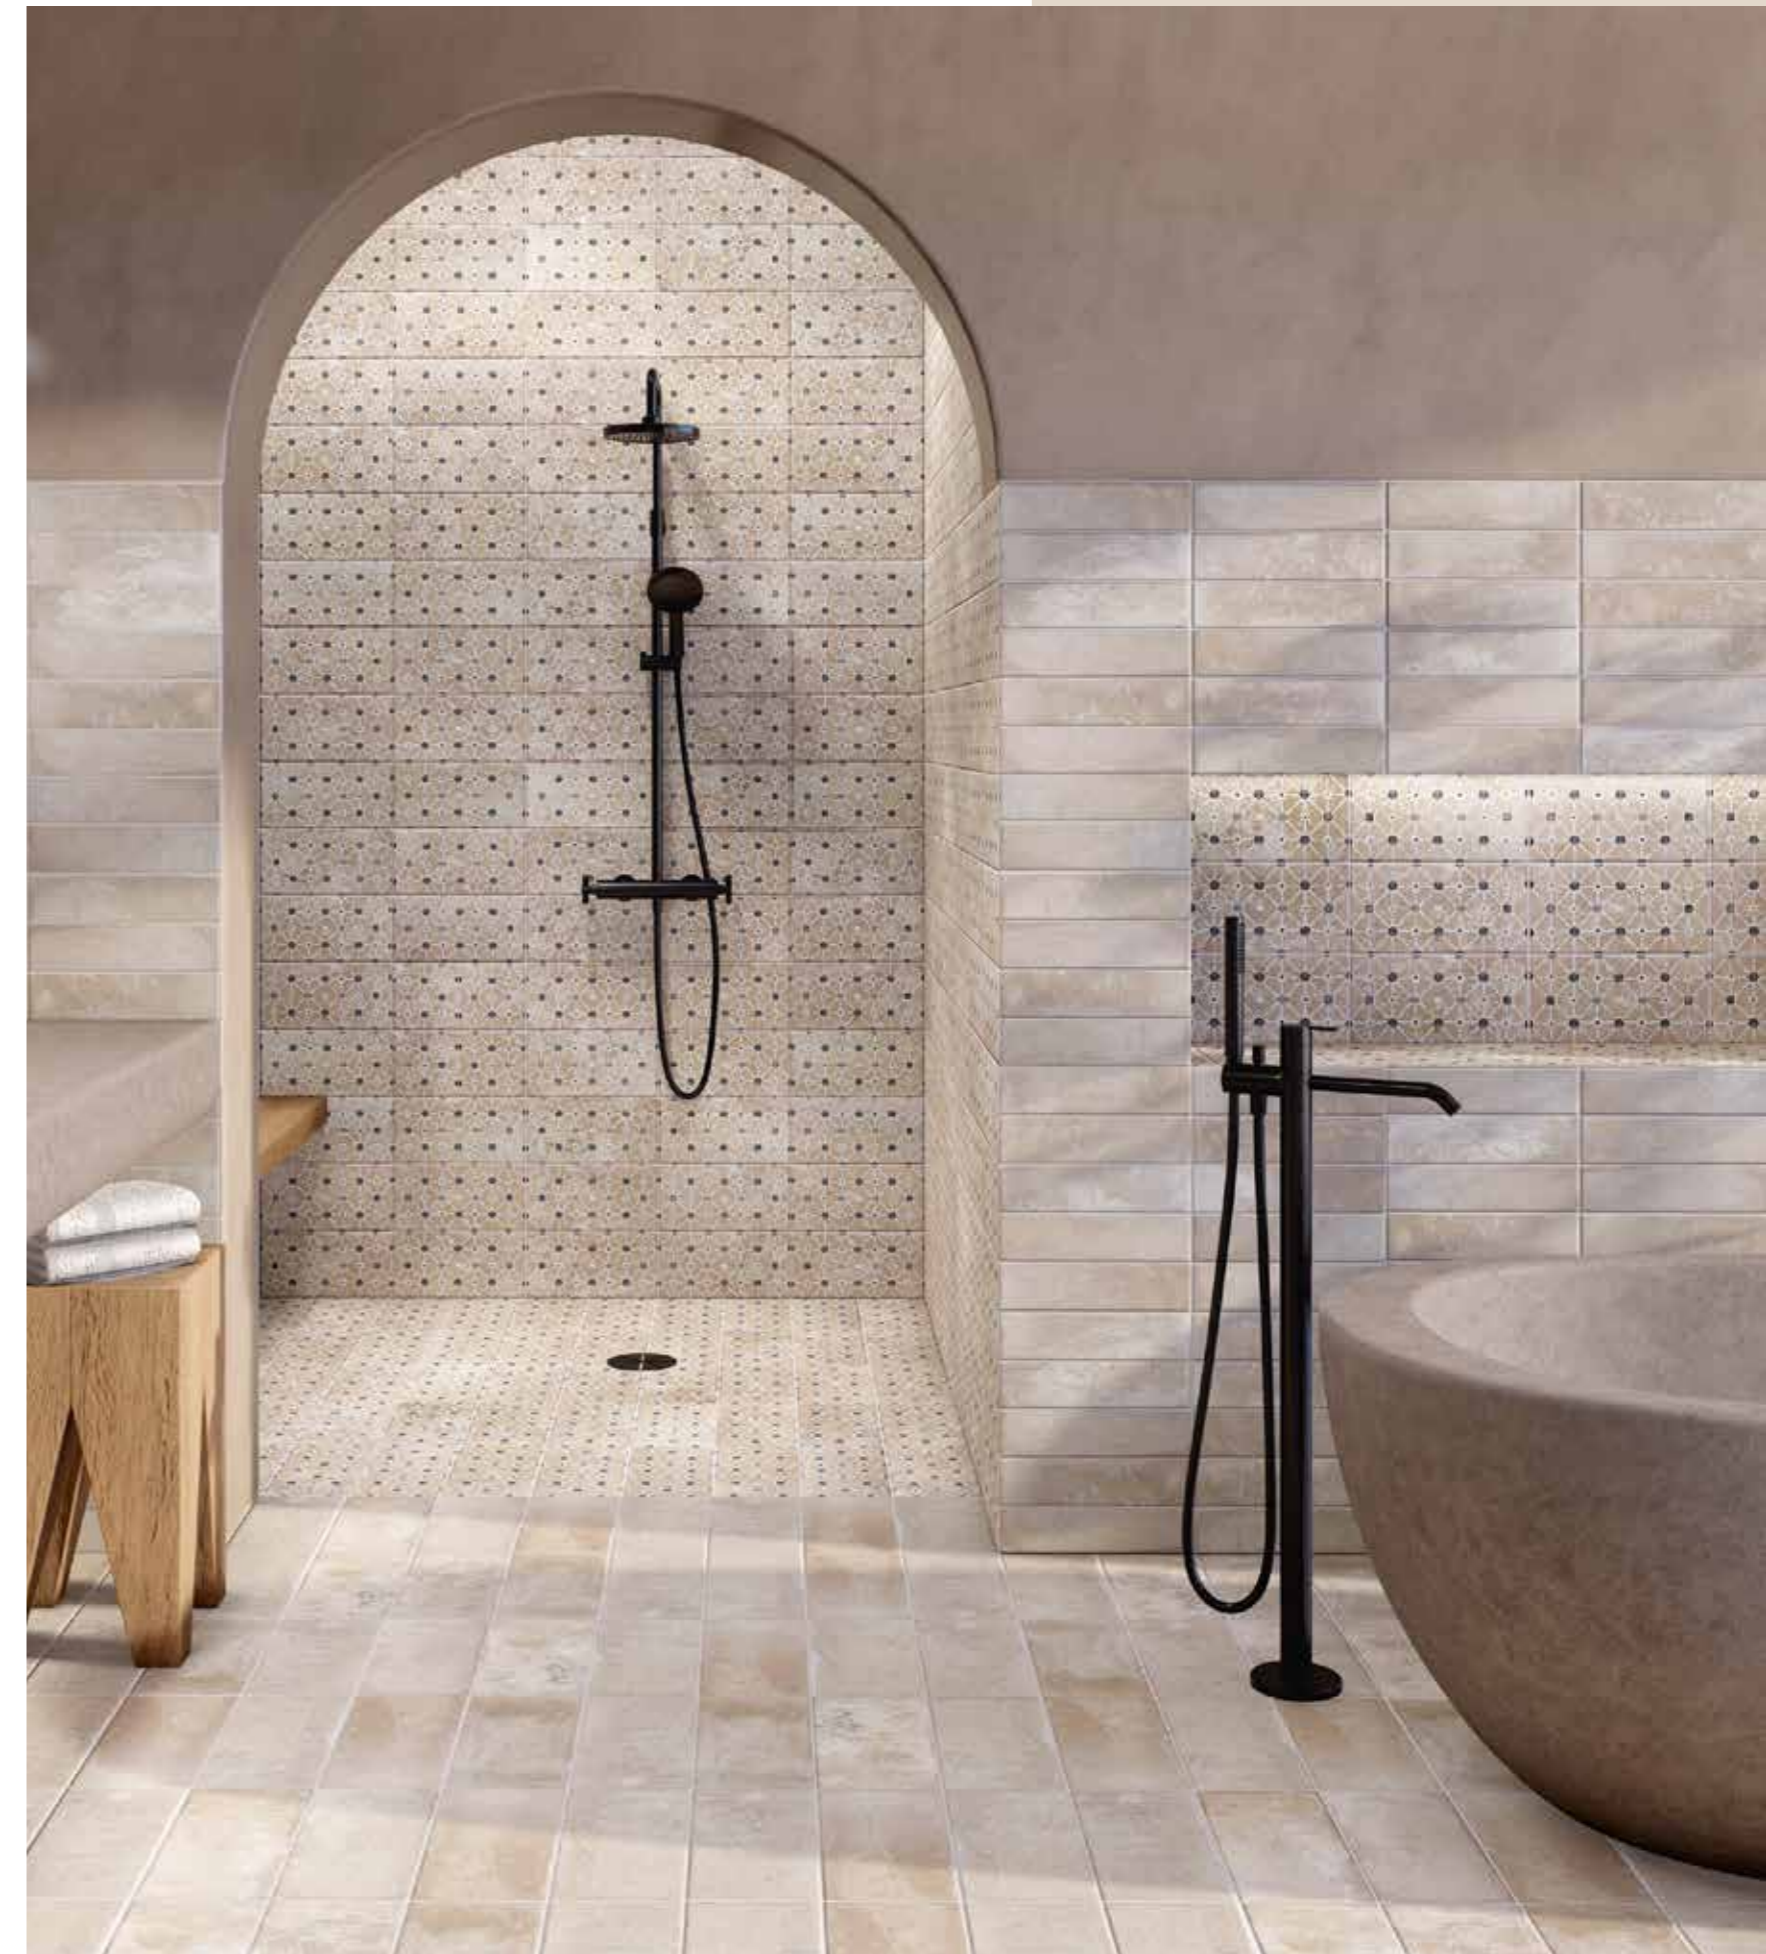

PAVIMENTO
Y REVESTIMIENTO
FLOOR & WALL TILE

ACABADO MATE
MATT FINISH

DESTONIFICADO
VARIATION

ANTIDESLIZANTE
ANTI SLIP

INTERIOR ESPACIO DOMÉSTICO
DOMESTIC SPACES (INDOORS)

INTERIOR ESPACIO PÚBLICO
PUBLIC AREAS (INDOORS)

REVESTIMIENTO VASO PISCINA
INTERIOR OF THE POOL

EXTERIOR ESPACIOS SIN AGUA
OUTDOORS WITHOUT WATER

△ Argile White 7,5x30 · 3"x12" · Argile White 15x30 · 6"x12" · Decor Argile White 15x30 · 6"x12"