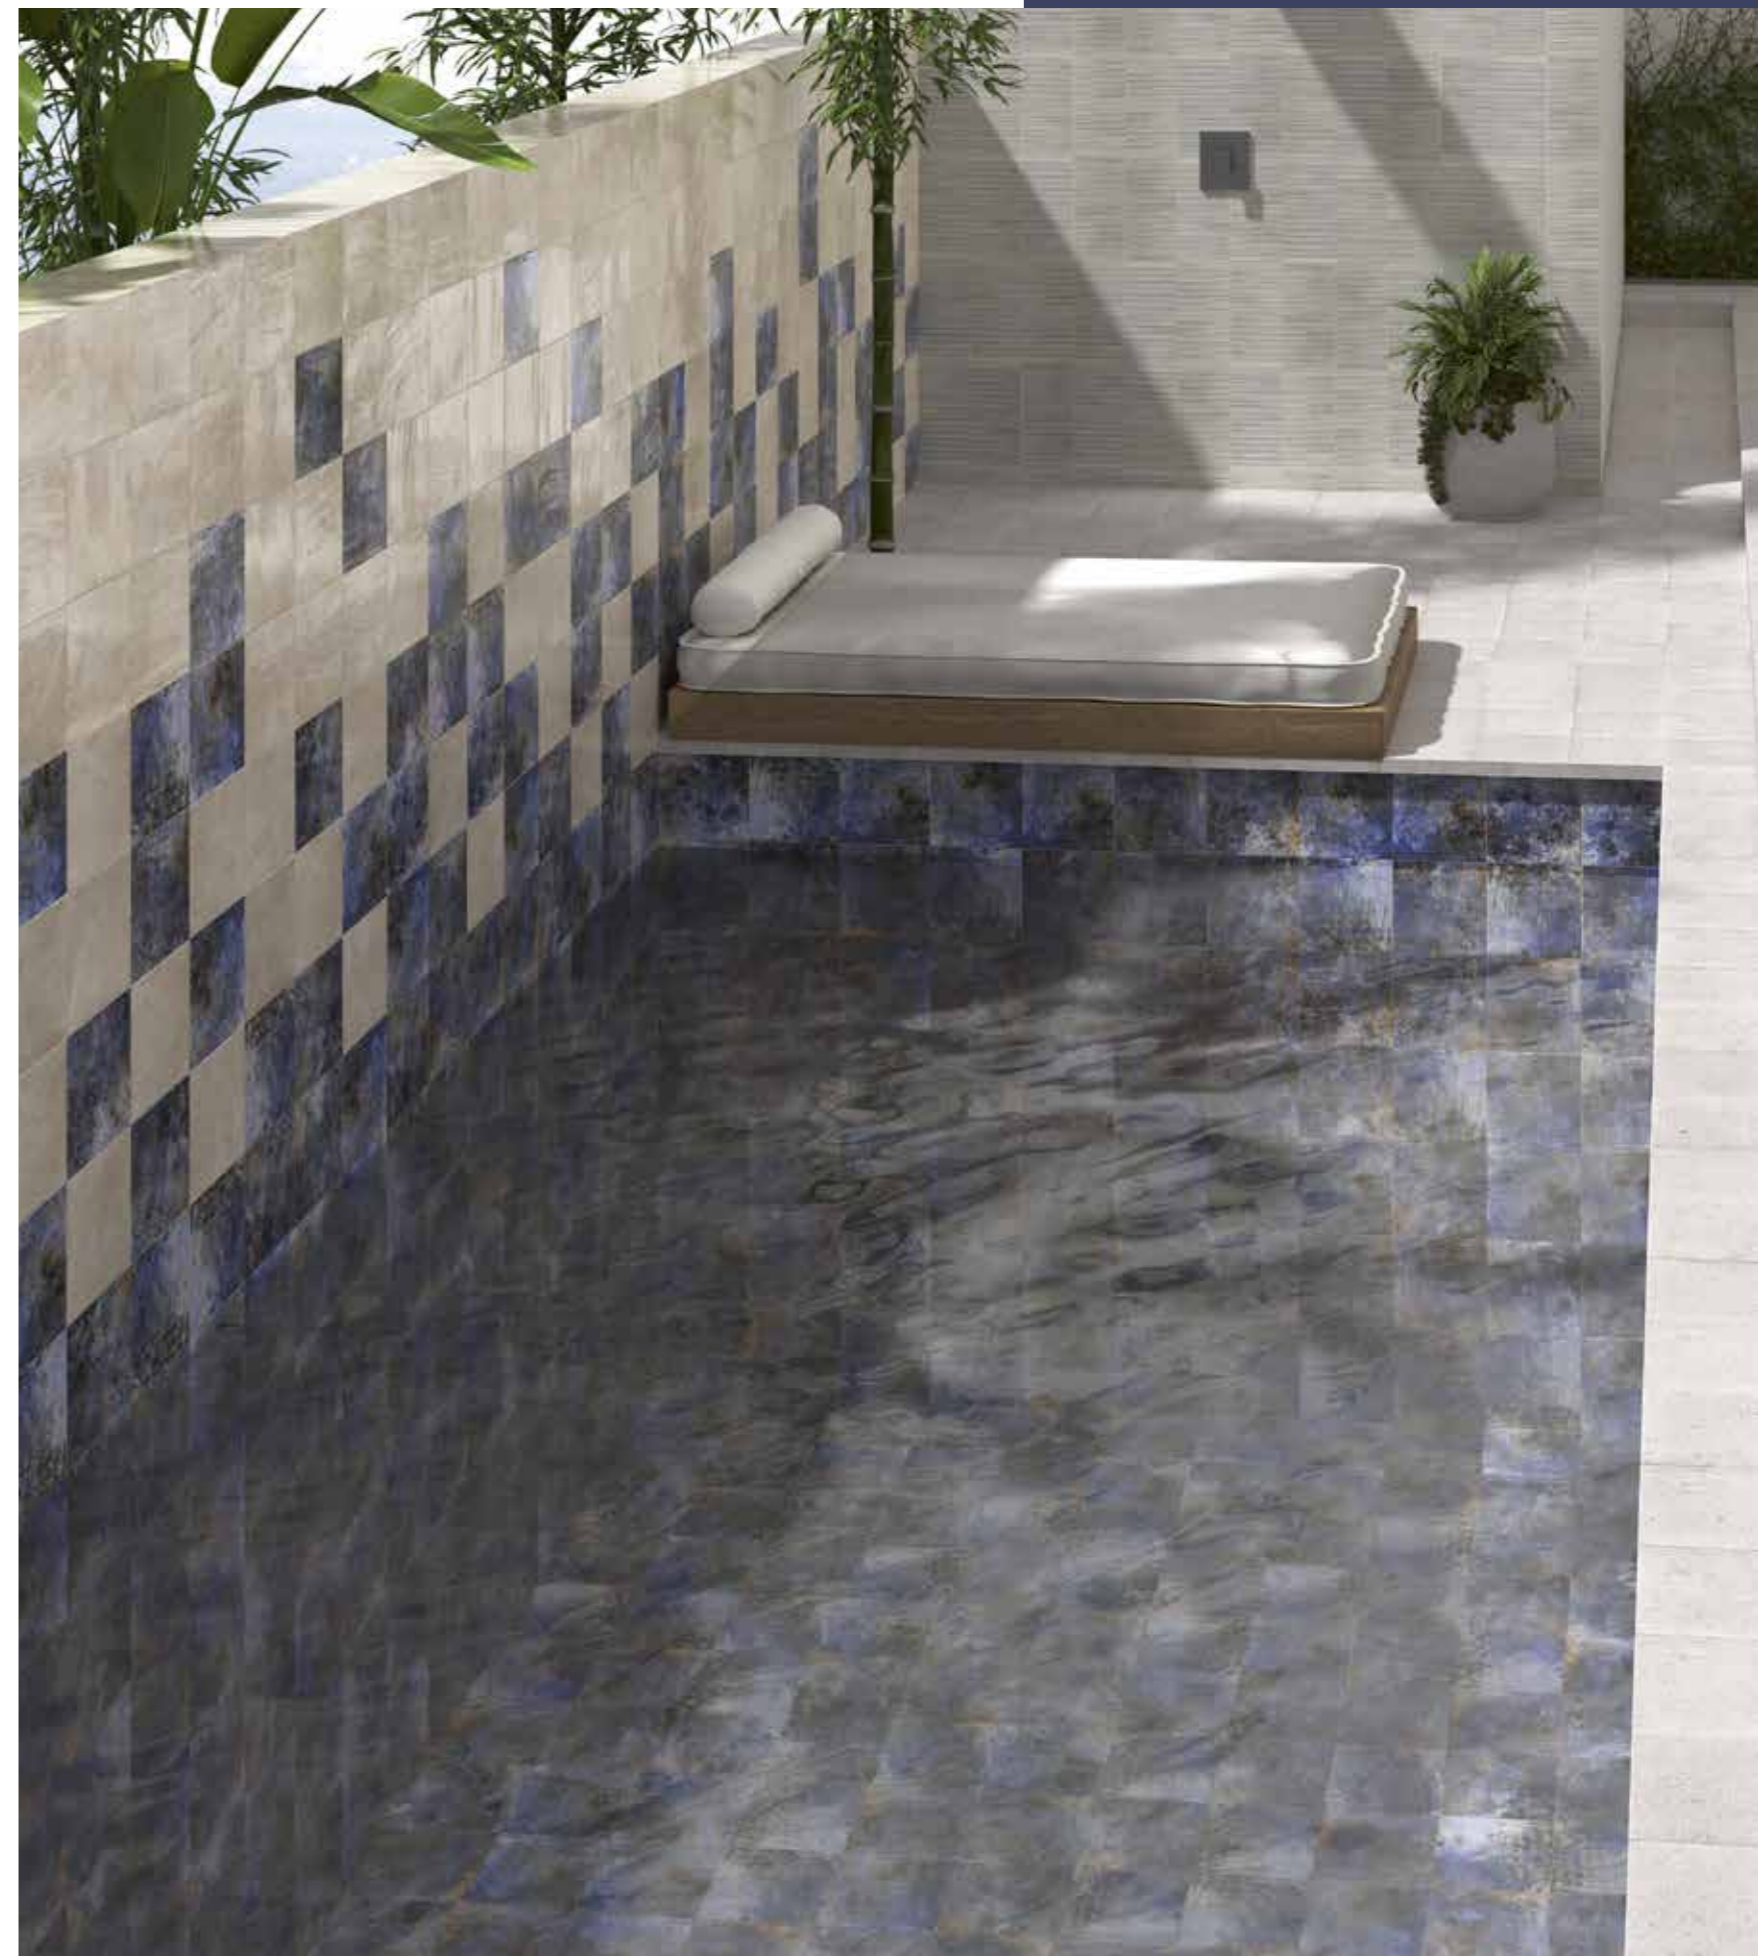

OCEAN

20x20 · 8"x8"

ACABADO BRILLO
GLOSSY FINISH

V3 / V4
DESTONIFICADO
VARIATION

INTERIOR ESPACIO DOMÉSTICO
DOMESTIC SPACES (INDOORS)

INTERIOR ESPACIO PÚBLICO
PUBLIC AREAS (INDOORS)

REVESTIMIENTO VASO PISCINA
INTERIOR OF THE POOL