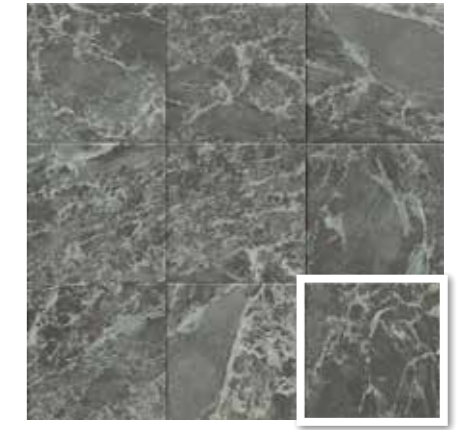

HERMITAGE EMERALD
20x20 (M 280) 8"x8"