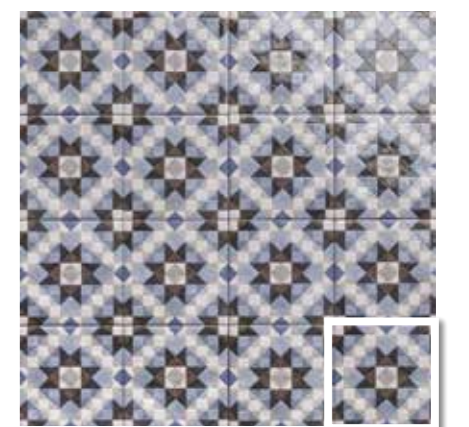

AGADIR AZUR
15x15 (M 300) 6"x6"

MEDIDAS	PIEZAS / CAJA	PIEZAS / M²	M² / CAJA	CAJA / PALLET	PESO / M²	PESO / PIEZA	PESO / CAJA	M² / PALLET	PESO / PALLET	VENTA
15x15 · 6"x6"	22	44	0,5	160	19,42	0,44	9,71	80	1.550	M²