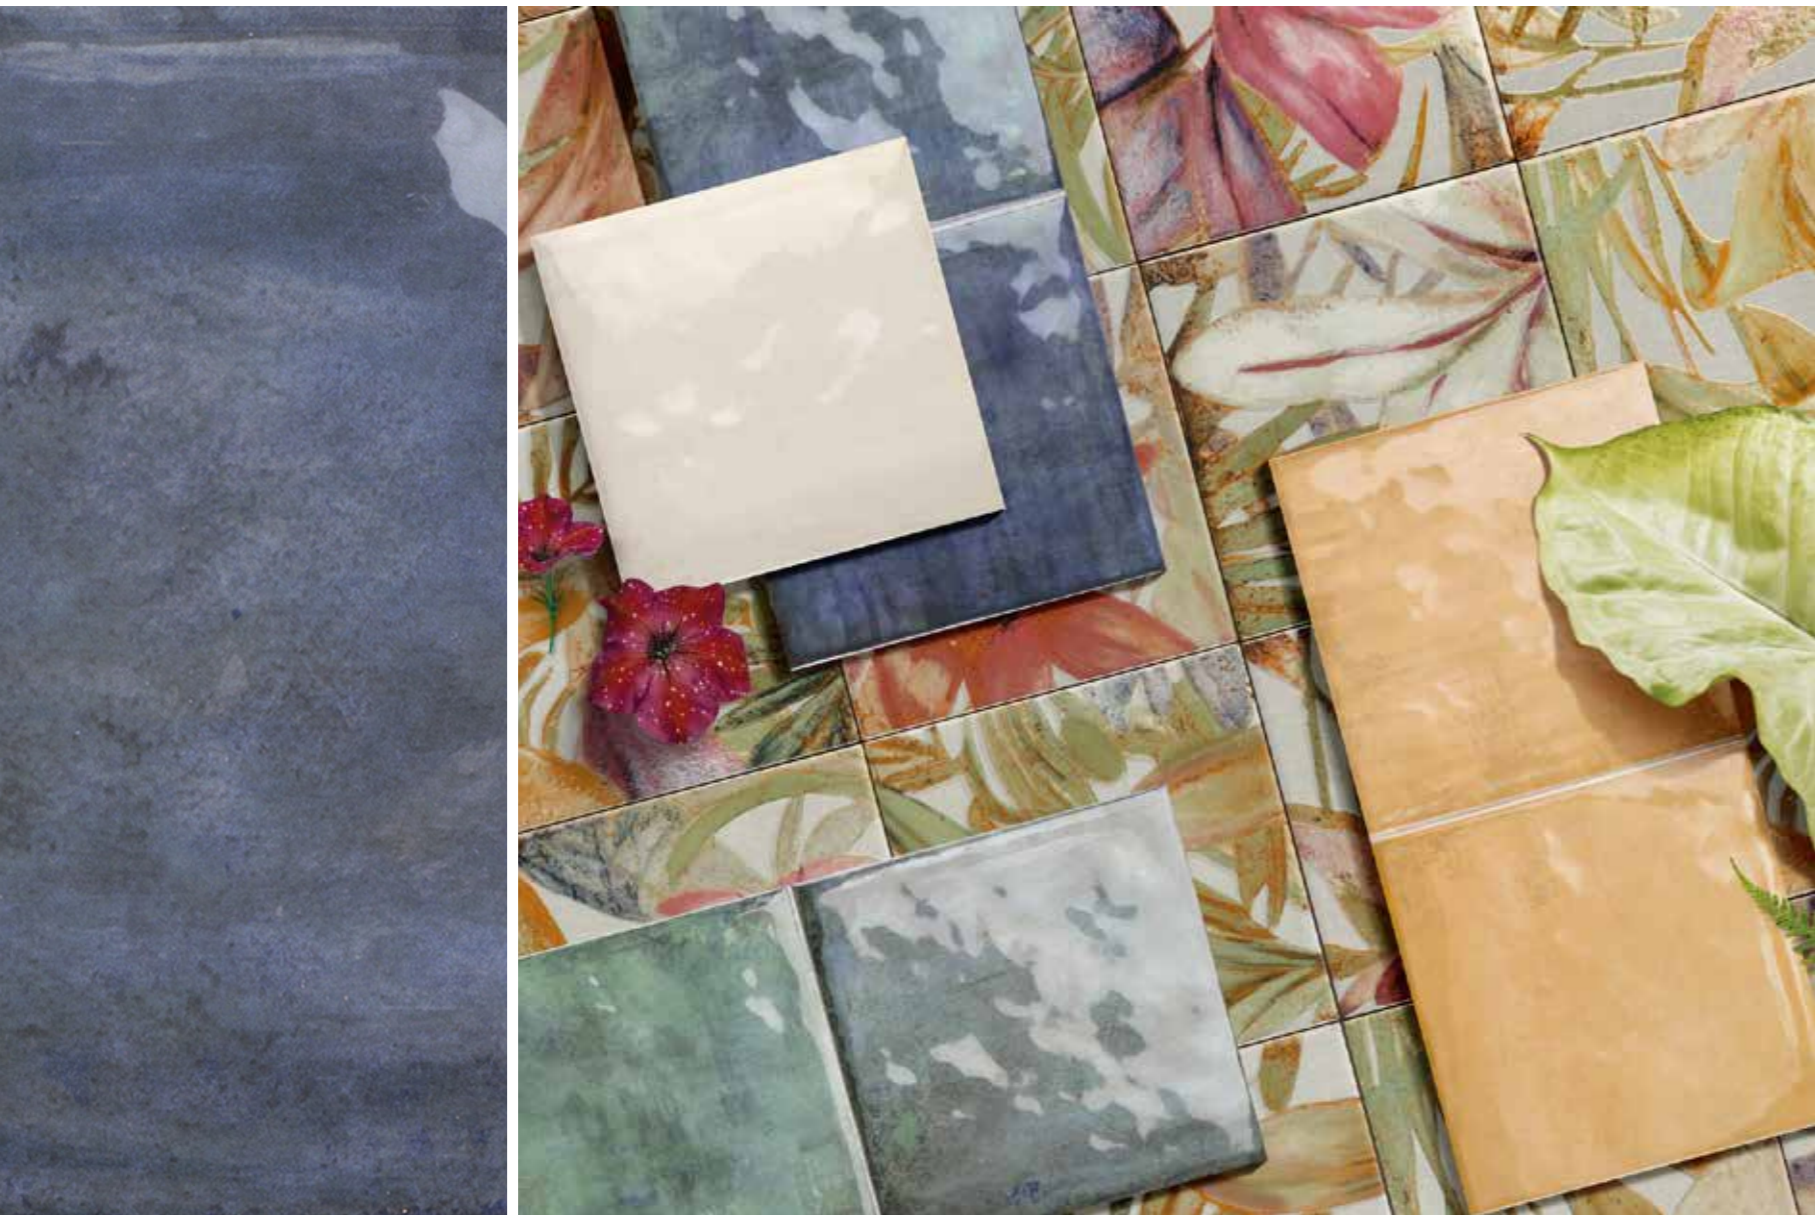

MAHON

15x15 · 6"x6"

PAVIMENTO
Y REVESTIMIENTO
FLOOR & WALL TILE

ACABADO BRILLO
GLOSSY FINISH

V3 DESTONIFICADO
VARIATION

INTERIOR ESPACIO DOMÉSTICO
DOMESTIC SPACES (INDOORS)

INTERIOR ESPACIO PÚBLICO
PUBLIC AREAS (INDOORS)

REVESTIMIENTO VASO PISCINA
INTERIOR OF THE POOL