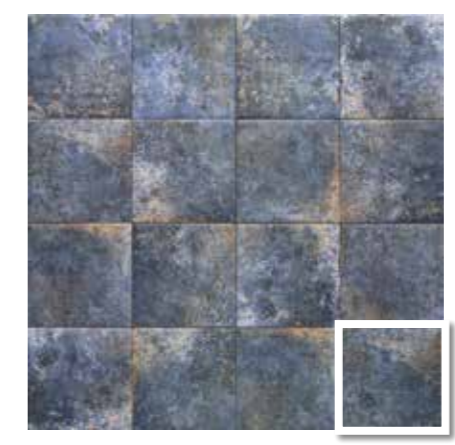

ESPACIO EXTERIOR
OUTDOORS

15x15 6"x6"

ACABADO MATE MATT FINISH V4 DESTONIFICADO VARIATION R11 CLASE III

LAGOON 15x15 / 6"x6"

15x15 6"x6"

LAGOON DEEP 15x15 (M 300) 6"x6"

LAGOON GREEN 15x15 (M 300) 6"x6"

LAGOON GREEN 15x15 - 6"x6" - *Teguisse Cotto 7,5x30 - 3"x12" - *Teguisse Cotto 15x30 - 6"x12" *(Ver en pág. 23 · See page 23)