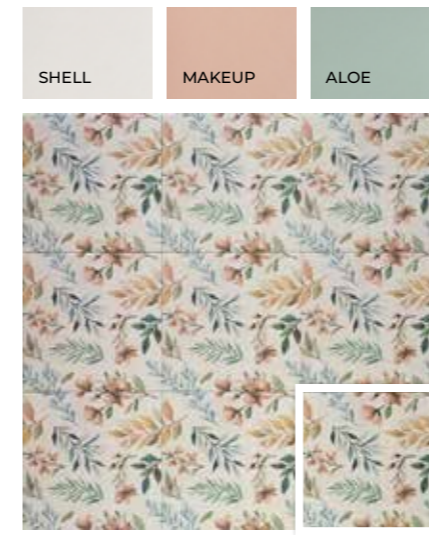

NORMANDY FIORA 20x20 (M 280) 8"x8"