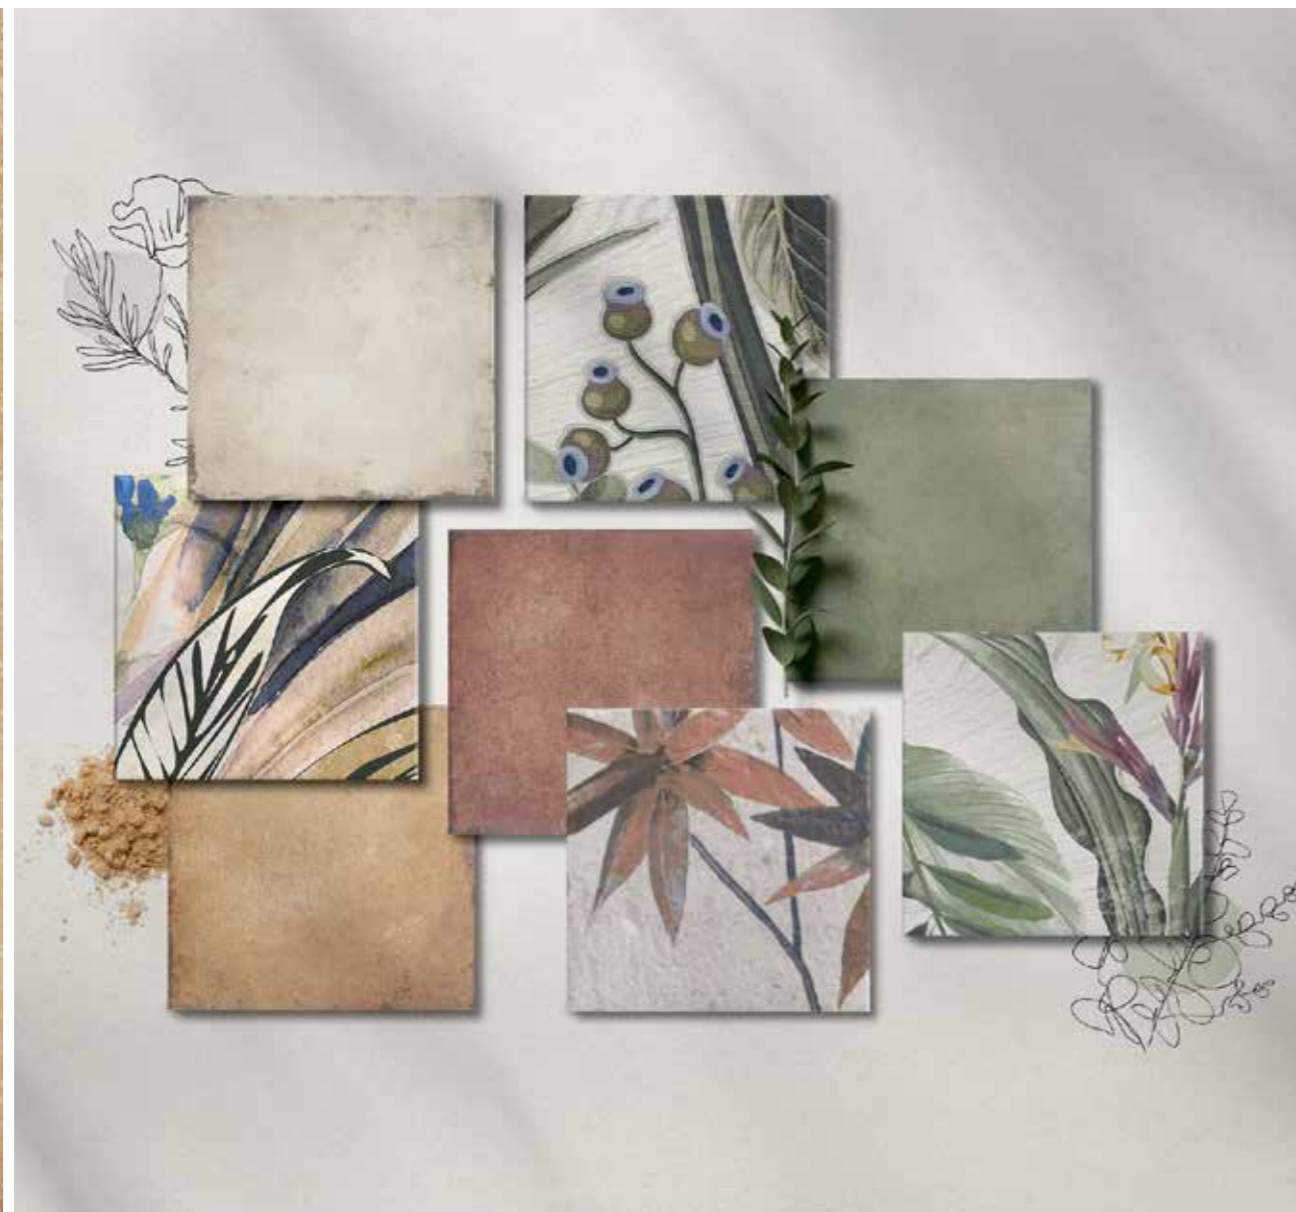

BOTTEGA

20x20 · 8"x8"

ACABADO MATE
MATT FINISH

DESTONIFICADO
VARIATION

ANTIDSLIZANTE
ANTI SLIP

INTERIOR ESPACIO DOMÉSTICO
DOMESTIC SPACES (INDOORS)

INTERIOR ESPACIO PÚBLICO
PUBLIC AREAS (INDOORS)

REVESTIMIENTO VASO PISCINA
INTERIOR OF THE POOL

EXTERIOR ESPACIOS SIN AGUA
OUTDOOR WITHOUT WATER