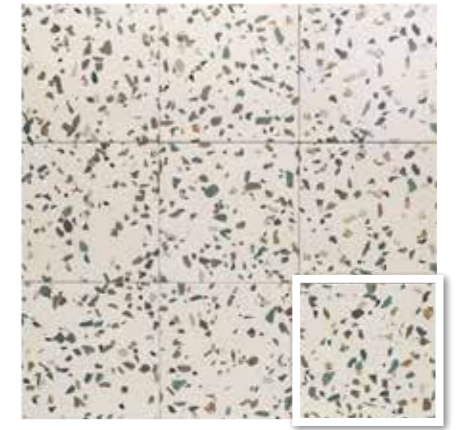

DOTS NUDE
20x20 (M 280) 8"x8"