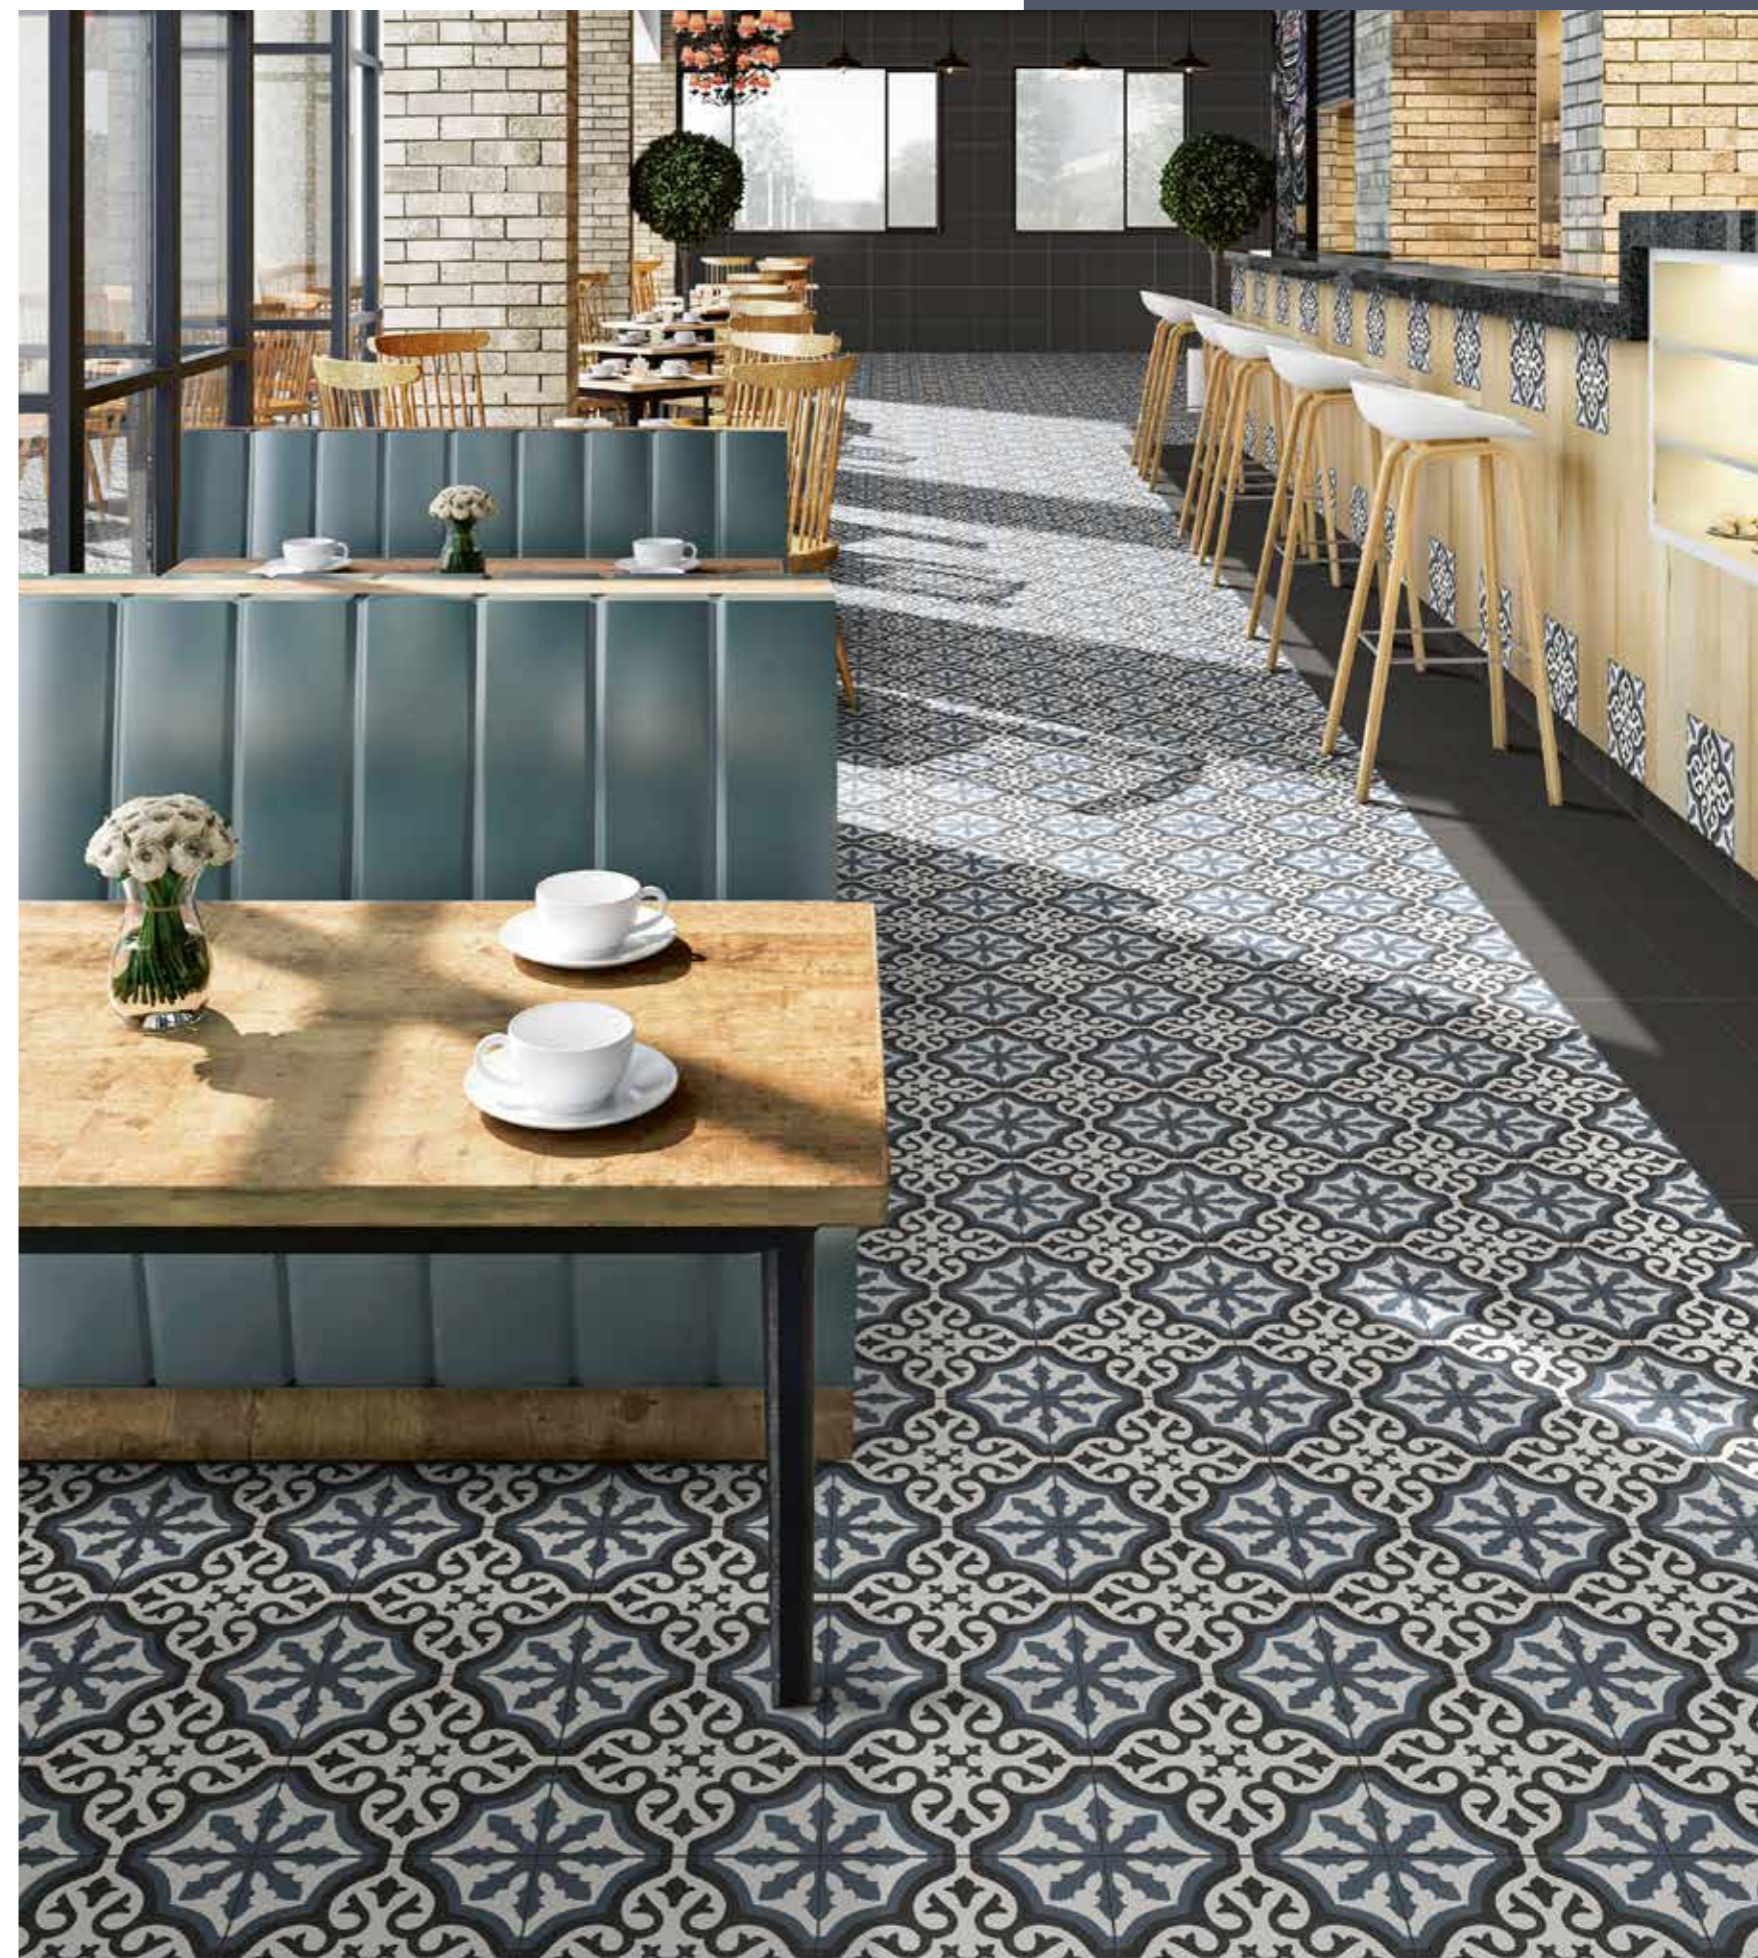

TRINITY

20x20 · 8"x8"

PAVIMENTO
Y REVESTIMIENTO
FLOOR & WALL TILE

ACABADO MATE
MATT FINISH

DESTONIFICADO
VARIATION

ANTIDESLIZANTE
ANTI SLIP

INTERIOR ESPACIO DOMÉSTICO
DOMESTIC SPACES (INDOORS)

INTERIOR ESPACIO PÚBLICO
PUBLIC AREAS (INDOORS)

REVESTIMIENTO VASO PISCINA
INTERIOR OF THE POOL

EXTERIOR ESPACIOS SIN AGUA
OUTDOORS WITHOUT WATER