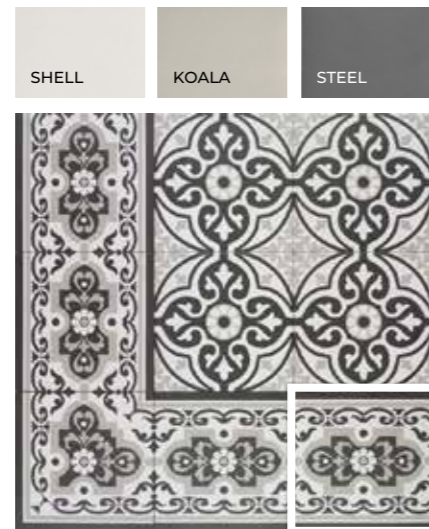

CENTRO NORMANDY WHITE 20x20 (M 280) 8"x8"
ÁNGULO NORMANDY * 20x20 (M 280) 8"x8"
CENEFA NORMANDY 20x20 (M 280) 8"x8"