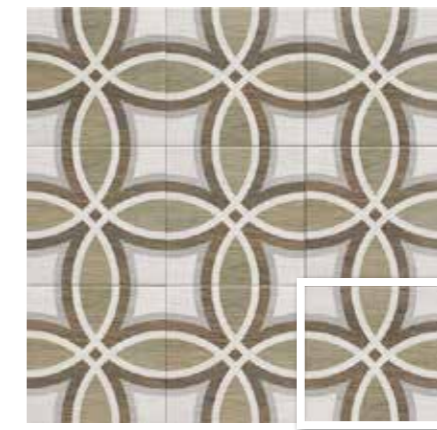

PATCHWOOD BIANCO
20x20 (M 280) 8"x8"

PATCHWOOD NATURALE
20x20 (M 280) 8"x8"

PATCHWOOD NOCE
20x20 (M 280) 8"x8"

PATCHWOOD GRIGIO
20x20 (M 280) 8"x8"

URBINO
20x20 (M 280) 8"x8"

GUBBIO
20x20 (M 280) 8"x8"

PERUGIA
20x20 (M 280) 8"x8"