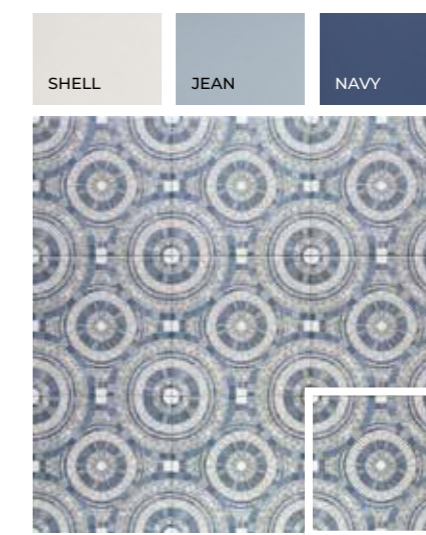

▼ Halo Aurora 20x20 · 8"x8"

HALO

20x20 · 8"x8"

HALO CORONA
20x20 (M 280) 8"x8"

HALO AURORA
20x20 (M 280) 8"x8"

HALO AURA
20x20 (M 280) 8"x8"

MEDIDAS	PIEZAS / CAJA	PIEZAS / M²	M² / CAJA	CAJA / PALLET	PESO / M²	PESO / PIEZA	PESO / CAJA	M² / PALLET	PESO / PALLET	VENTA
20x20 · 8"x8"	25	25	1	75	18,91	0,76	18,91	75	1.418	M²