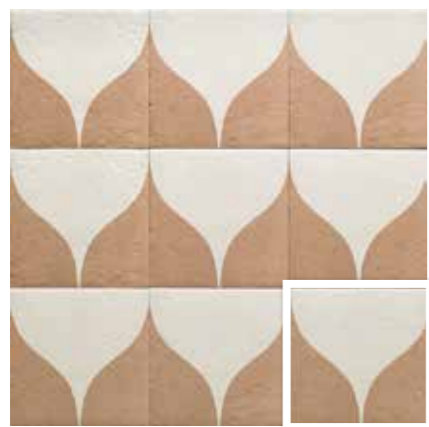

Ideas de colocación · Laying Patterns

ESCALA REDUCIDA
REDUCED SCALE

DECOR CANEM TWO
20x20 (M 280) 8"x8"