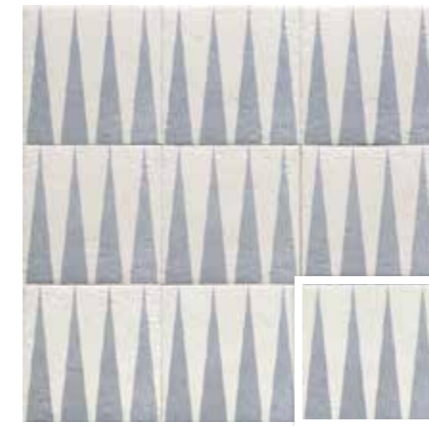

Ideas de colocación · Laying Patterns ESCALA REDUCIDA REDUCED SCALE

DECOR BLUE FOUR
20x20 (M 280) 8"x8"