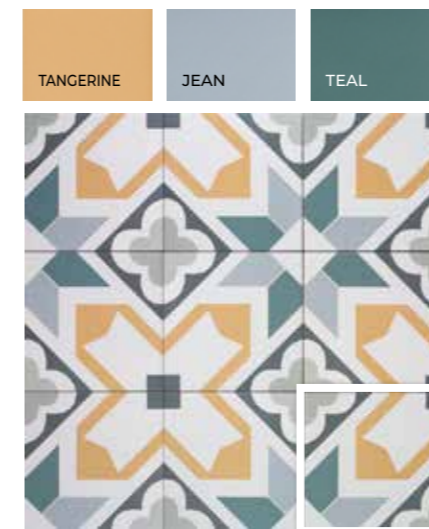

NORMANDY HERVE 20x20 (M 280) 8"x8"