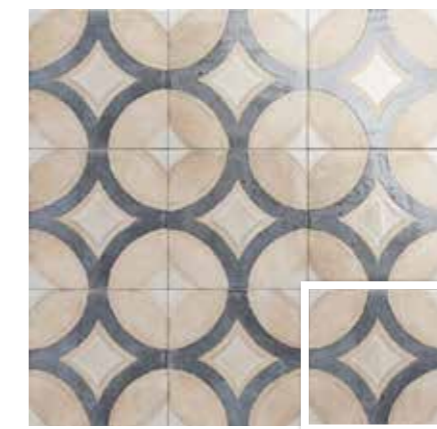

DECOR FONDANT BLANC
20x20 (M 280) 8"x8" V3