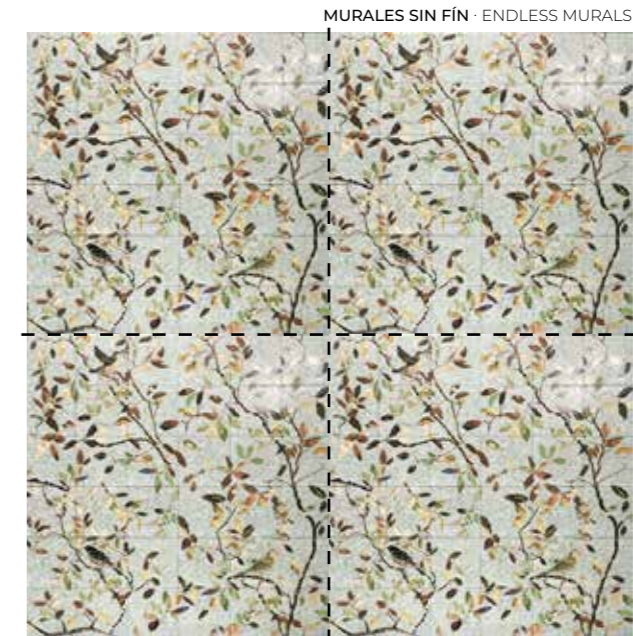

COMPOSICIÓN 4 MURALES · 4 MURALS COMPOSITION

Mural Tiffany 120x120 · 48"x48" (Set de 36 piezas de 20x20 / Set of 36 pieces, 8"x8")
*Argile Rose 15x30 · 6"x12" *(Ver en pág. 33 · See page 33) · *Taipei Lava 15x15 · 6"x6" *(Ver en pág. 67 · See page 67)
*Amalfi Piedra 7,5x30 · 3"x12" · *Armoni Green 10x30 · 4"x12" *(Serie completa en / Complete series in: TILE BOOK COLLECTIONS 2026)

MEDIDAS	PIEZAS / CAJA	PIEZAS / M²	M² / CAJA	CAJA / PALLET	PESO / M²	PESO / PIEZA	PESO / CAJA	M² / PALLET	PESO / PALLET	VENTA
20x20 · 8"x8"	25	25	1	75	18,91	0,76	18,91	75	1.418	M²
120x120 · 48"x48"	36	25	1,44	48	18,91	0,76	27,36	69,12	1.313	SET MURAL 120x120