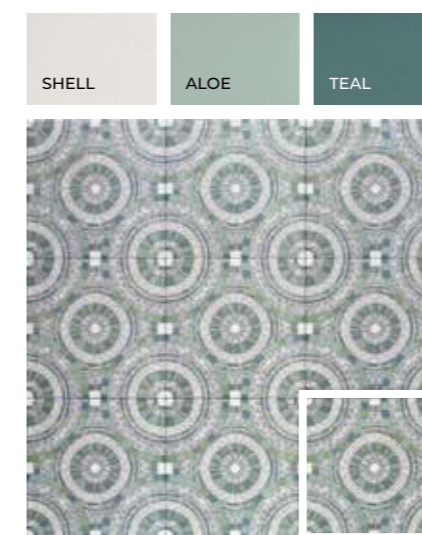

HALO

20x20 · 8"x8"

HALO CORONA
20x20 (M 280) 8"x8"