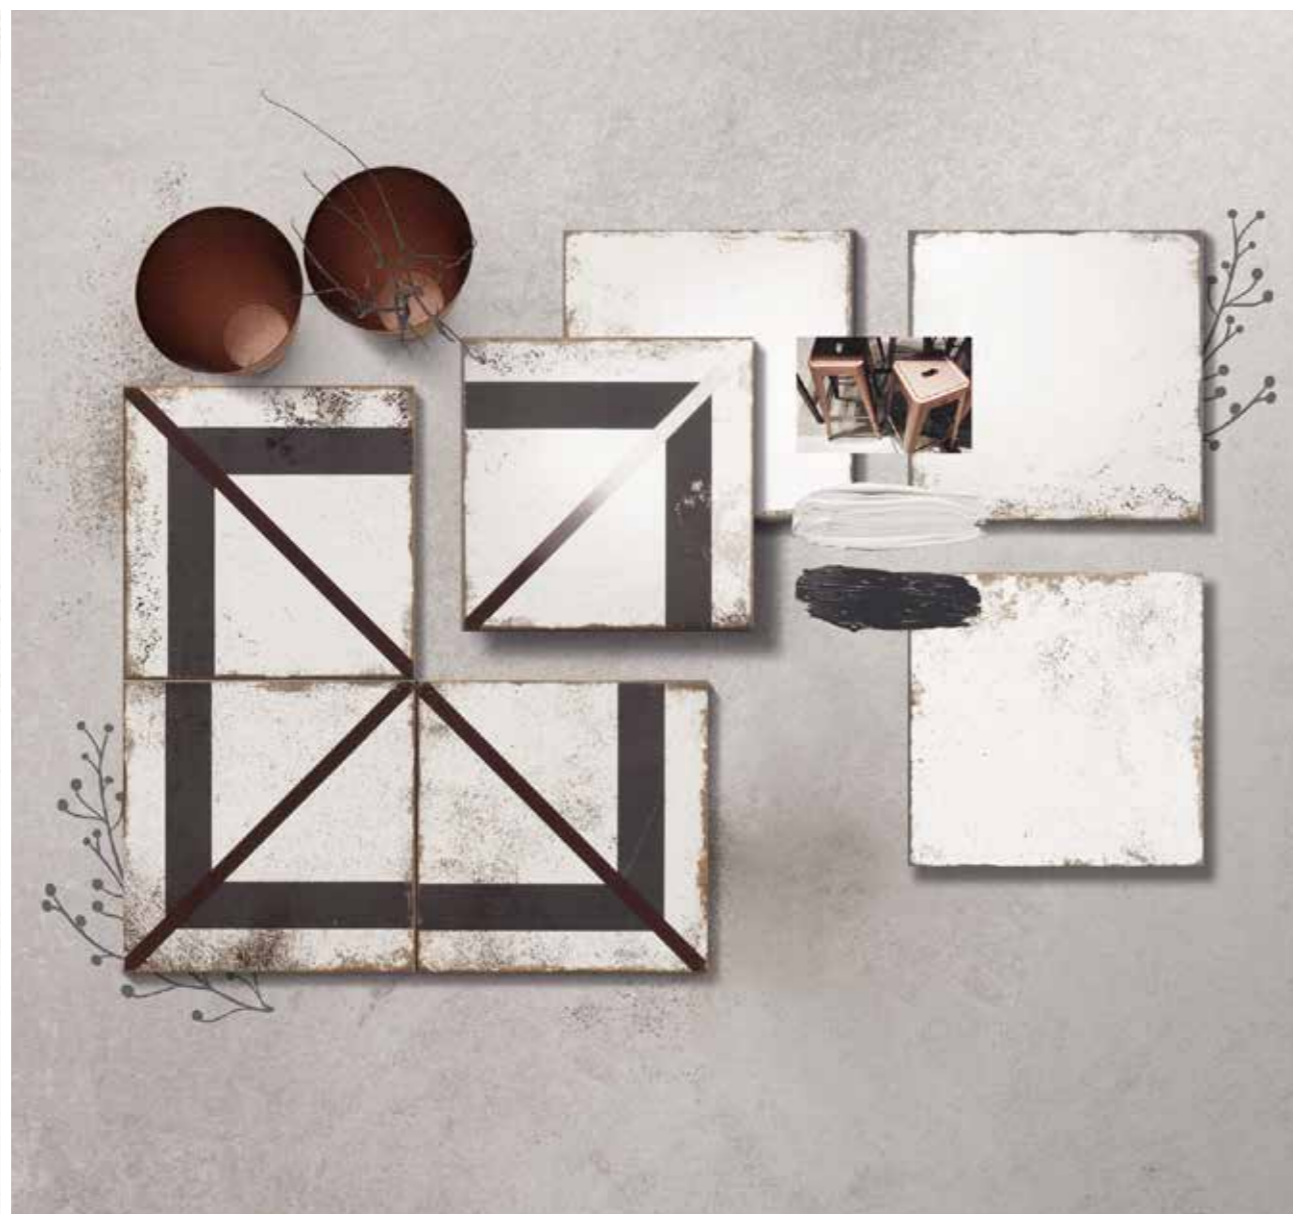

METALLICI

20x20 · 8"x8"

METÁLICO
METAL EFFECT

DESTONIFICADO
VARIATION

INTERIOR ESPACIO DOMÉSTICO
DOMESTIC SPACES (INDOORS)

INTERIOR ESPACIO PÚBLICO
PUBLIC AREAS (INDOORS)

REVESTIMIENTO VASO PISCINA
INTERIOR OF THE POOL

MEDIDAS	PIEZAS / CAJA	PIEZAS / M²	M² / CAJA	CAJA / PALLET	PESO / M²	PESO / PIEZA	PESO / CAJA	M² / PALLET	PESO / PALLET	VENTA
20x20 · 8"x8"	25	25	1	75	18,91	0,76	18,91	75	1,418	M²