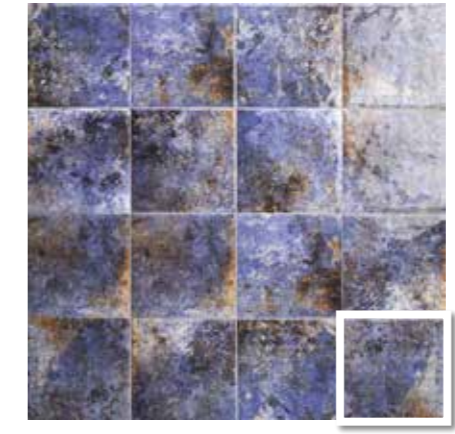

OASIS DEEP
15x15 (M 300) 6"x6"