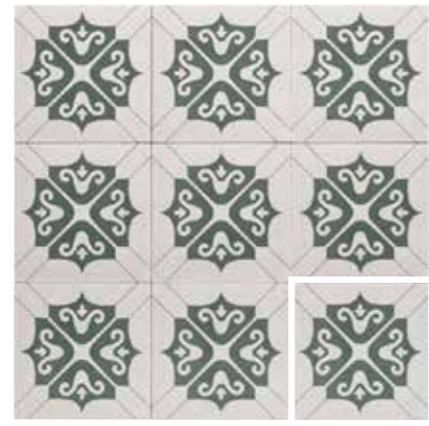

ELEGANCE WHITE
20x20 (M 280) 8"x8"

ELEGANCE CREAM
20x20 (M 280) 8"x8"

ELEGANCE BROWN
20x20 (M 280) 8"x8"

ELEGANCE BLU GREEN
20x20 (M 280) 8"x8"

ELEGANCE GREY
20x20 (M 280) 8"x8"

KINGDOM
20x20 (M 280) 8"x8"