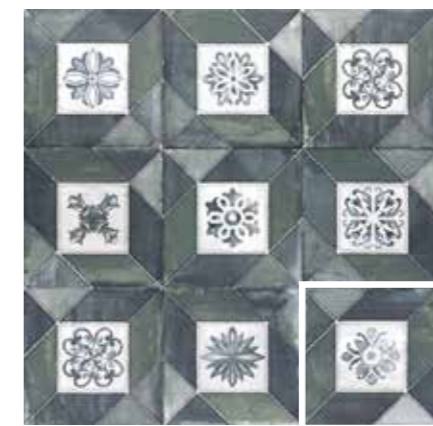

ELEGANCE BLU GREEN
20x20 (M 280) 8"x8"