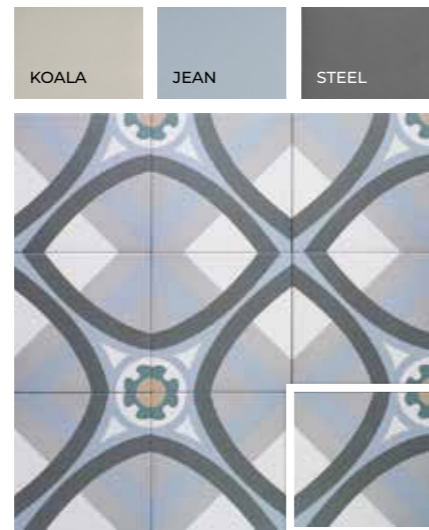

NORMANDY YPORT 20x20 (M 280) 8"x8"