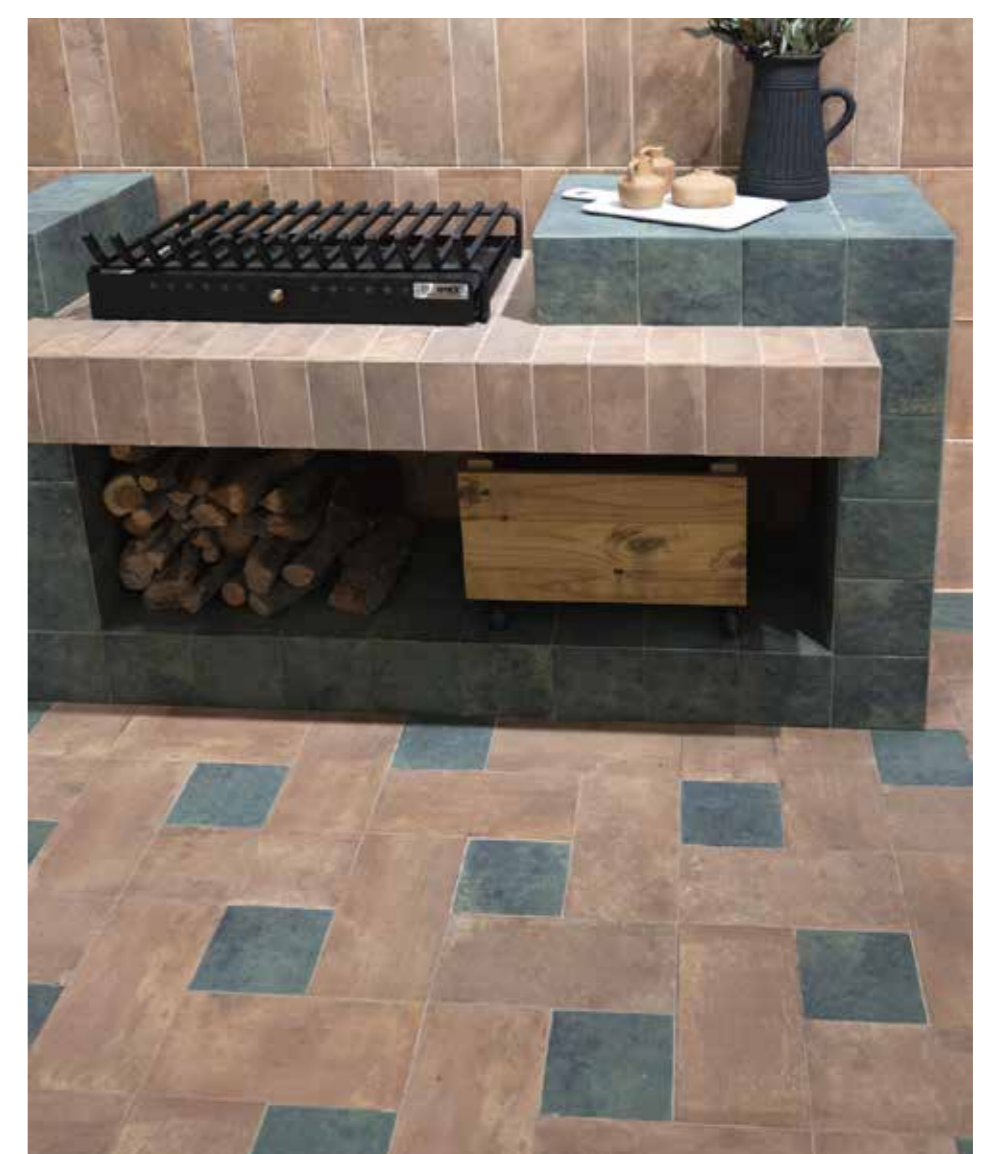

ESPACIO EXTERIOR
OUTDOORS

15x15 6"x6"

ACABADO MATE MATT FINISH V4 DESTONIFICADO VARIATION R11 CLASE III

LAGOON 15x15 / 6"x6"

15x15 6"x6"

LAGOON DEEP 15x15 (M 300) 6"x6"

LAGOON GREEN 15x15 (M 300) 6"x6"

LAGOON GREEN 15x15 - 6"x6" - *Teguisse Cotto 7,5x30 - 3"x12" - *Teguisse Cotto 15x30 - 6"x12" *(Ver en pág. 23 · See page 23)