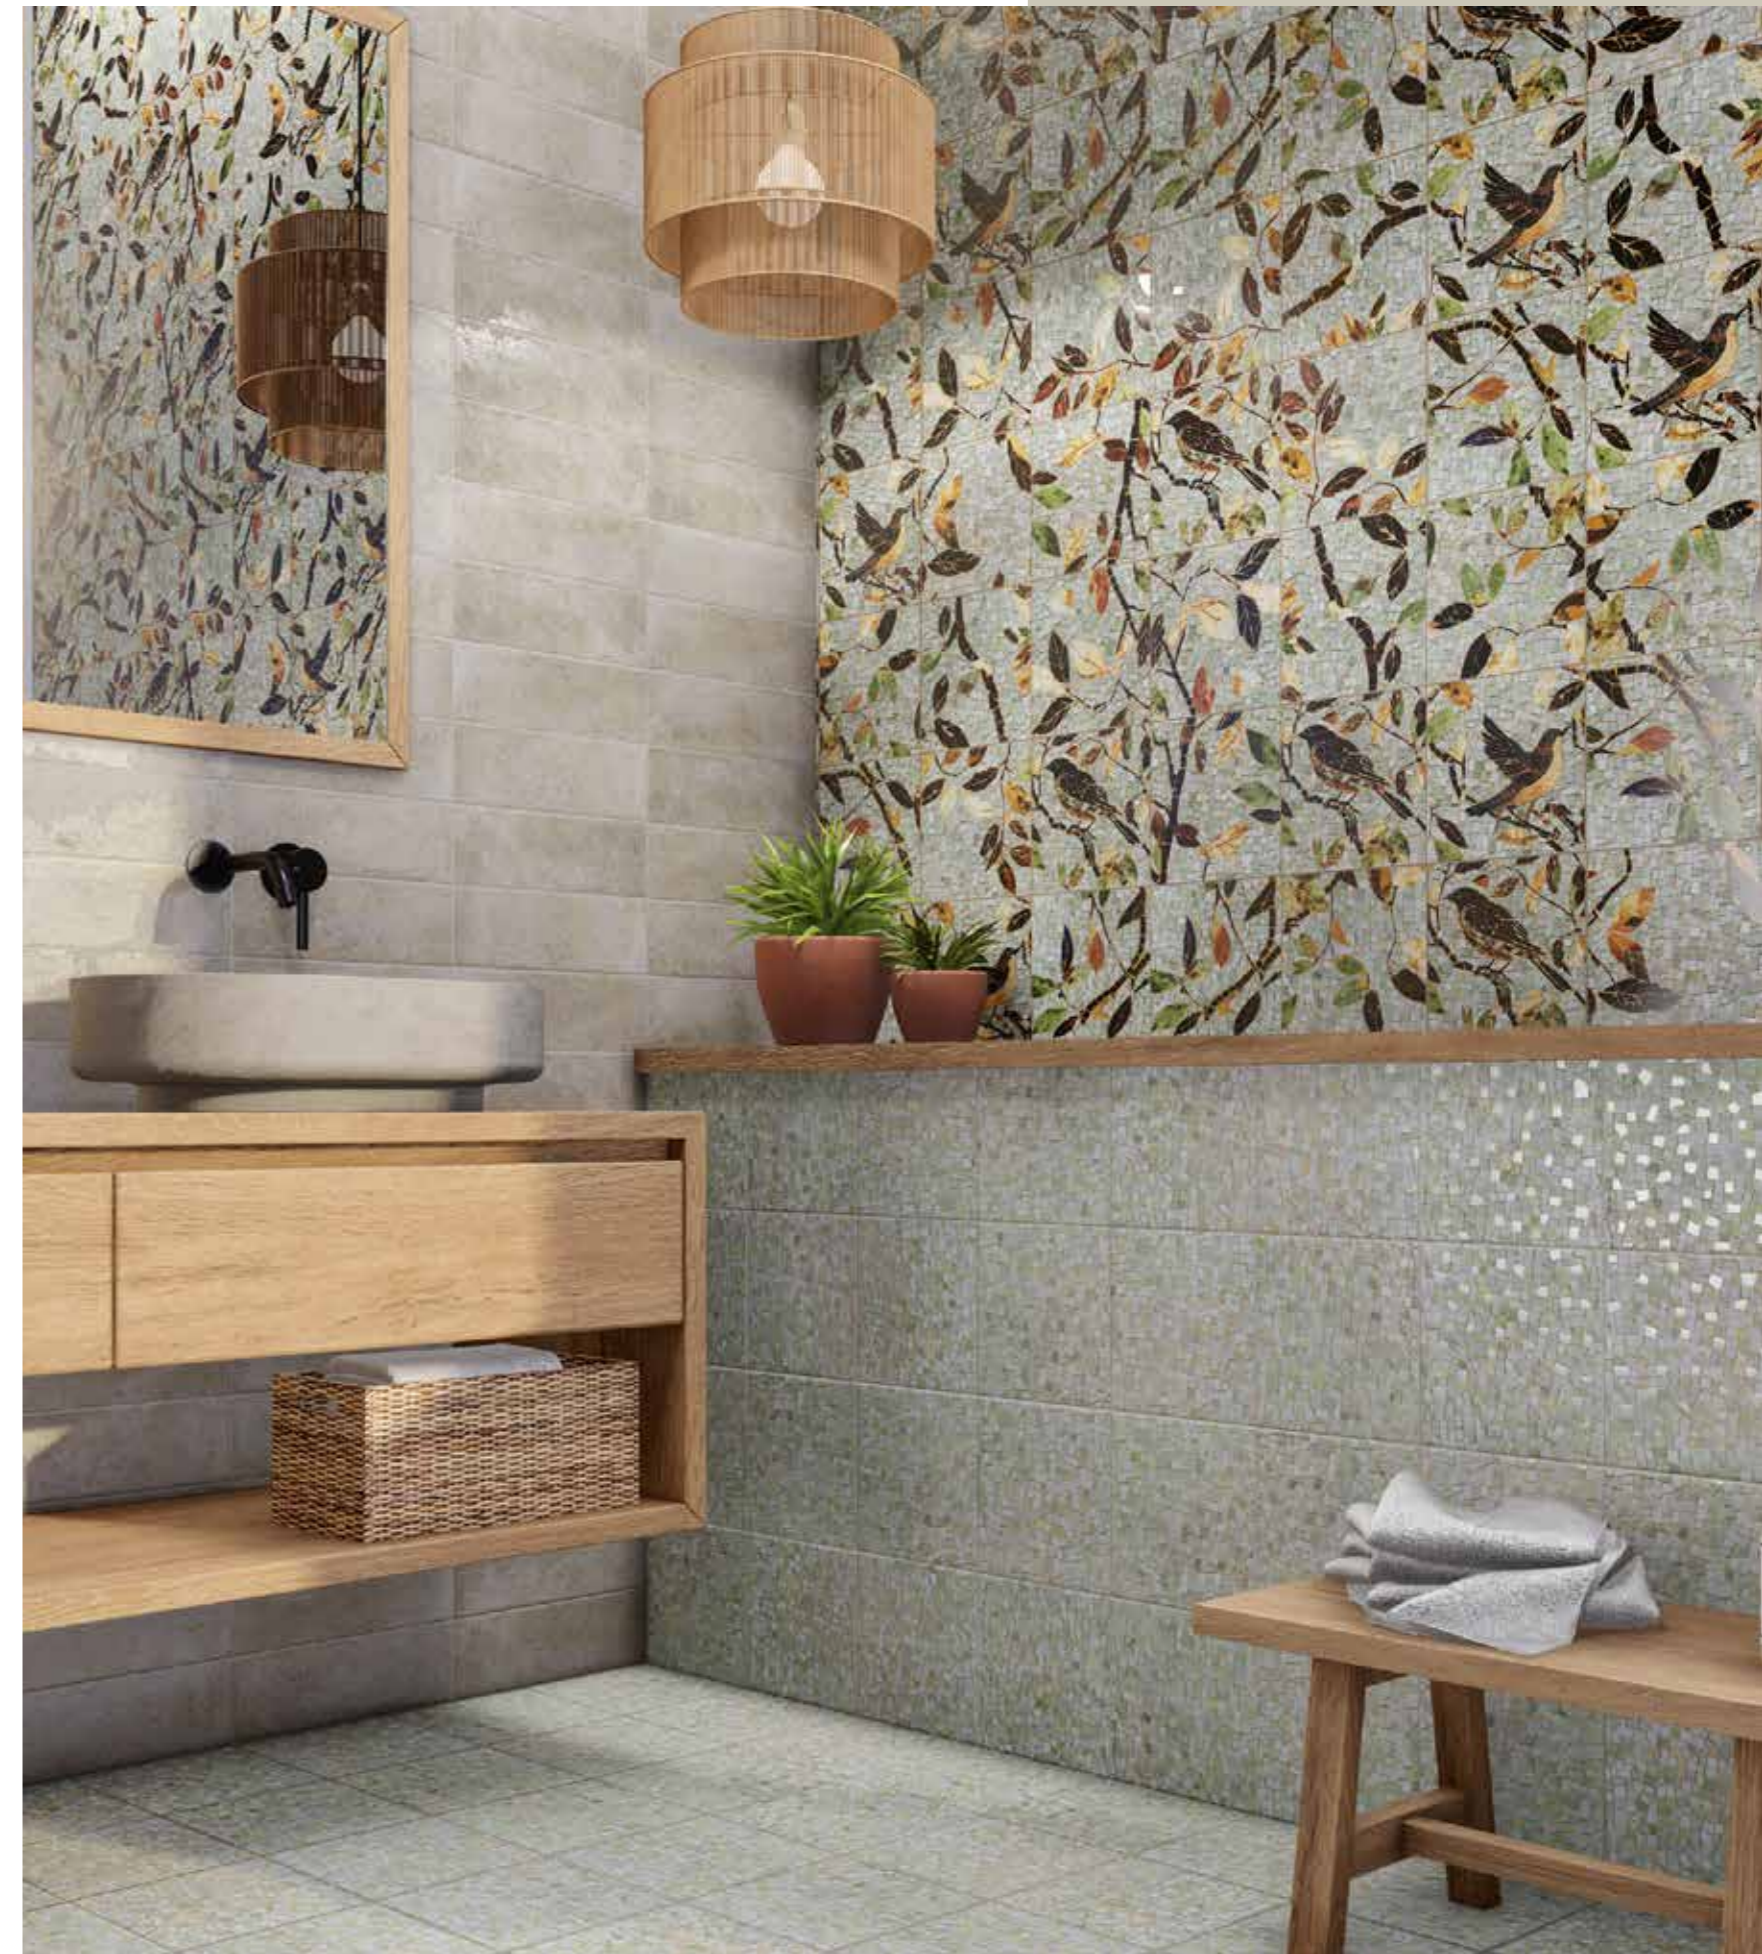

TIFFANY

MURAL 120x120 SET DE 36 PIEZAS DE 20x20
MURAL 48"x48" SET OF 36 PIECES, 8"x8"

^ Decor Tiffany 20x20 · 8"x8" · Mosaico Tiffany 20x20 · 8"x8"
*Argile White 7,5x30 · 3"x12" *(Ver en pág. 33 · See page 33)