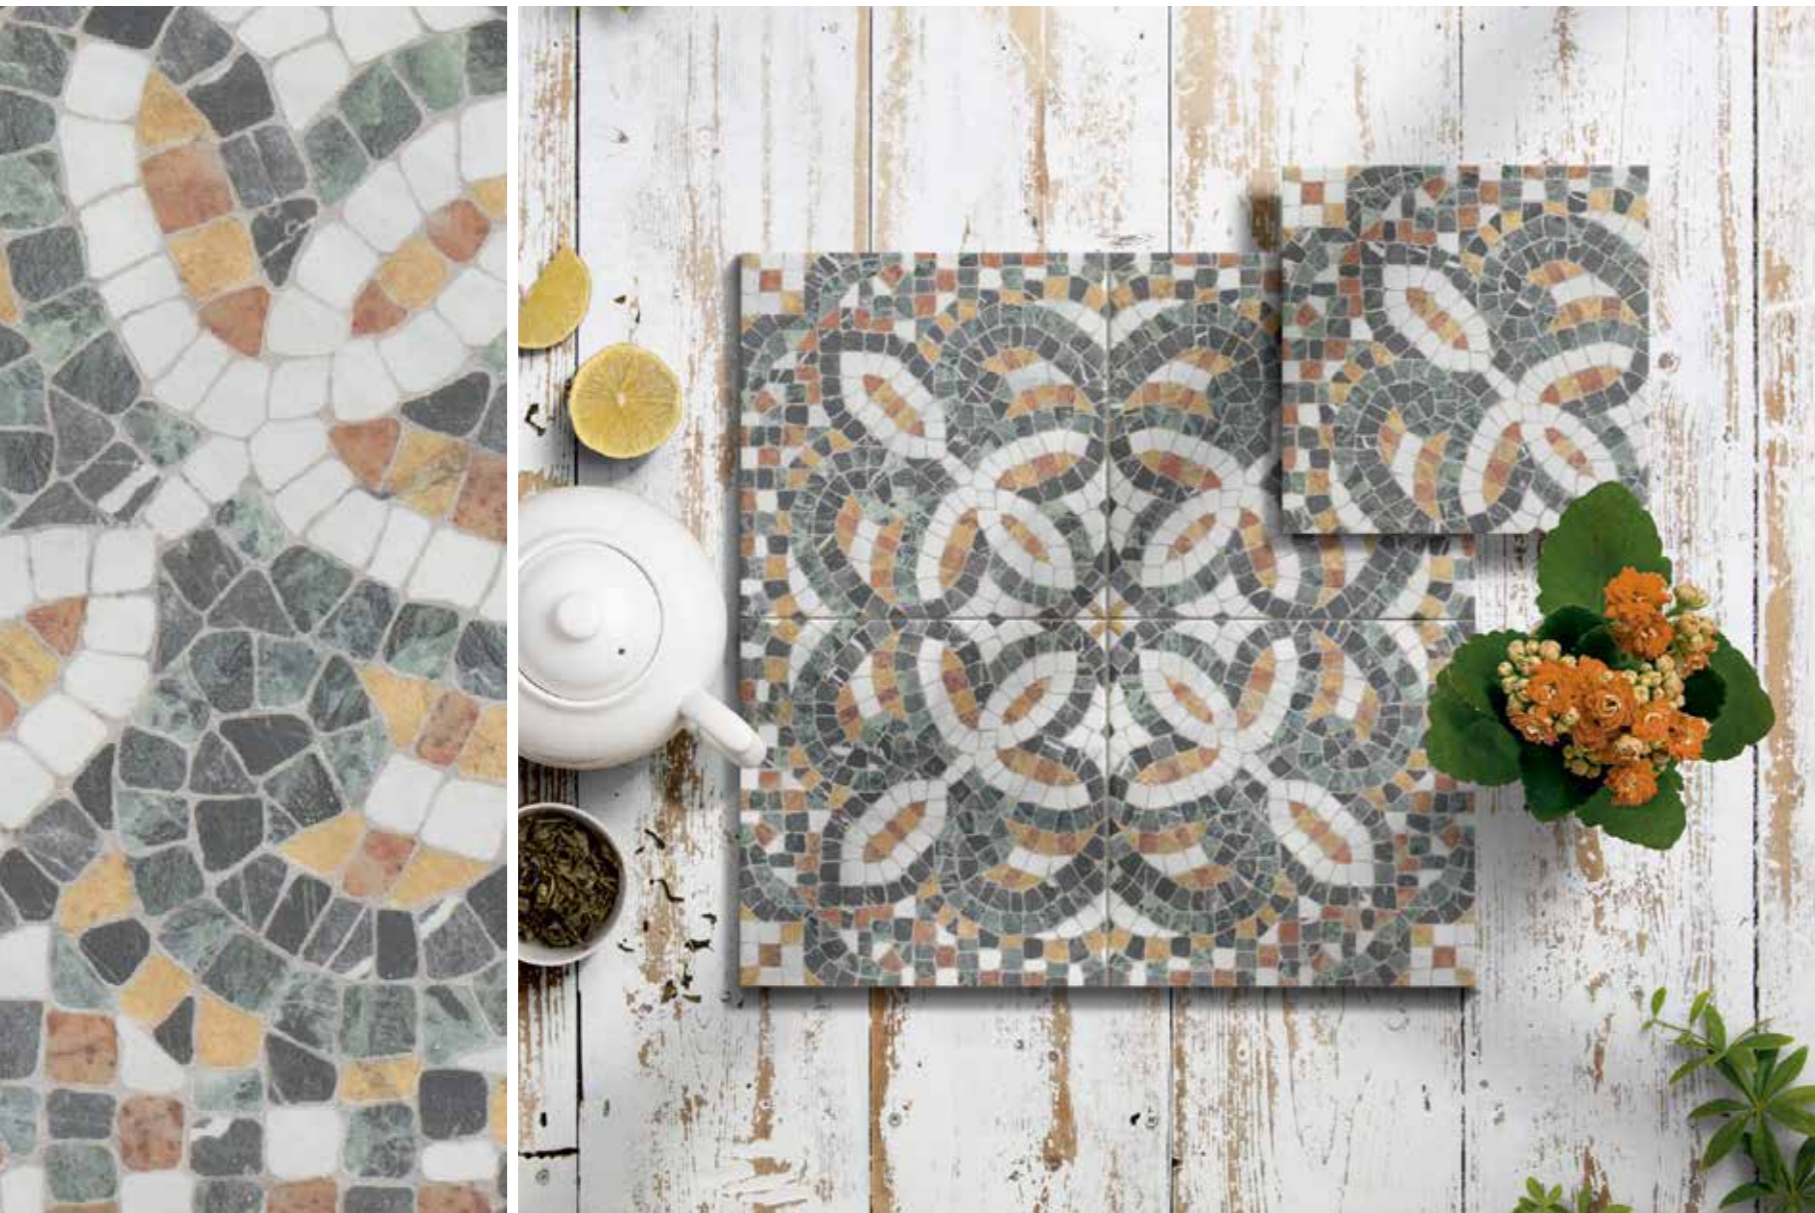

VIA AUGUSTA

20x20 · 8"x8"

MEDIDAS	PIEZAS / CAJA	PIEZAS / M²	M² / CAJA	CAJA / PALLET	PESO / M²	PESO / PIEZA	PESO / CAJA	M² / PALLET	PESO / PALLET	VENTA
20x20 · 8"x8"	25	25	1	75	18,91	0,76	18,91	75	1.418	M²