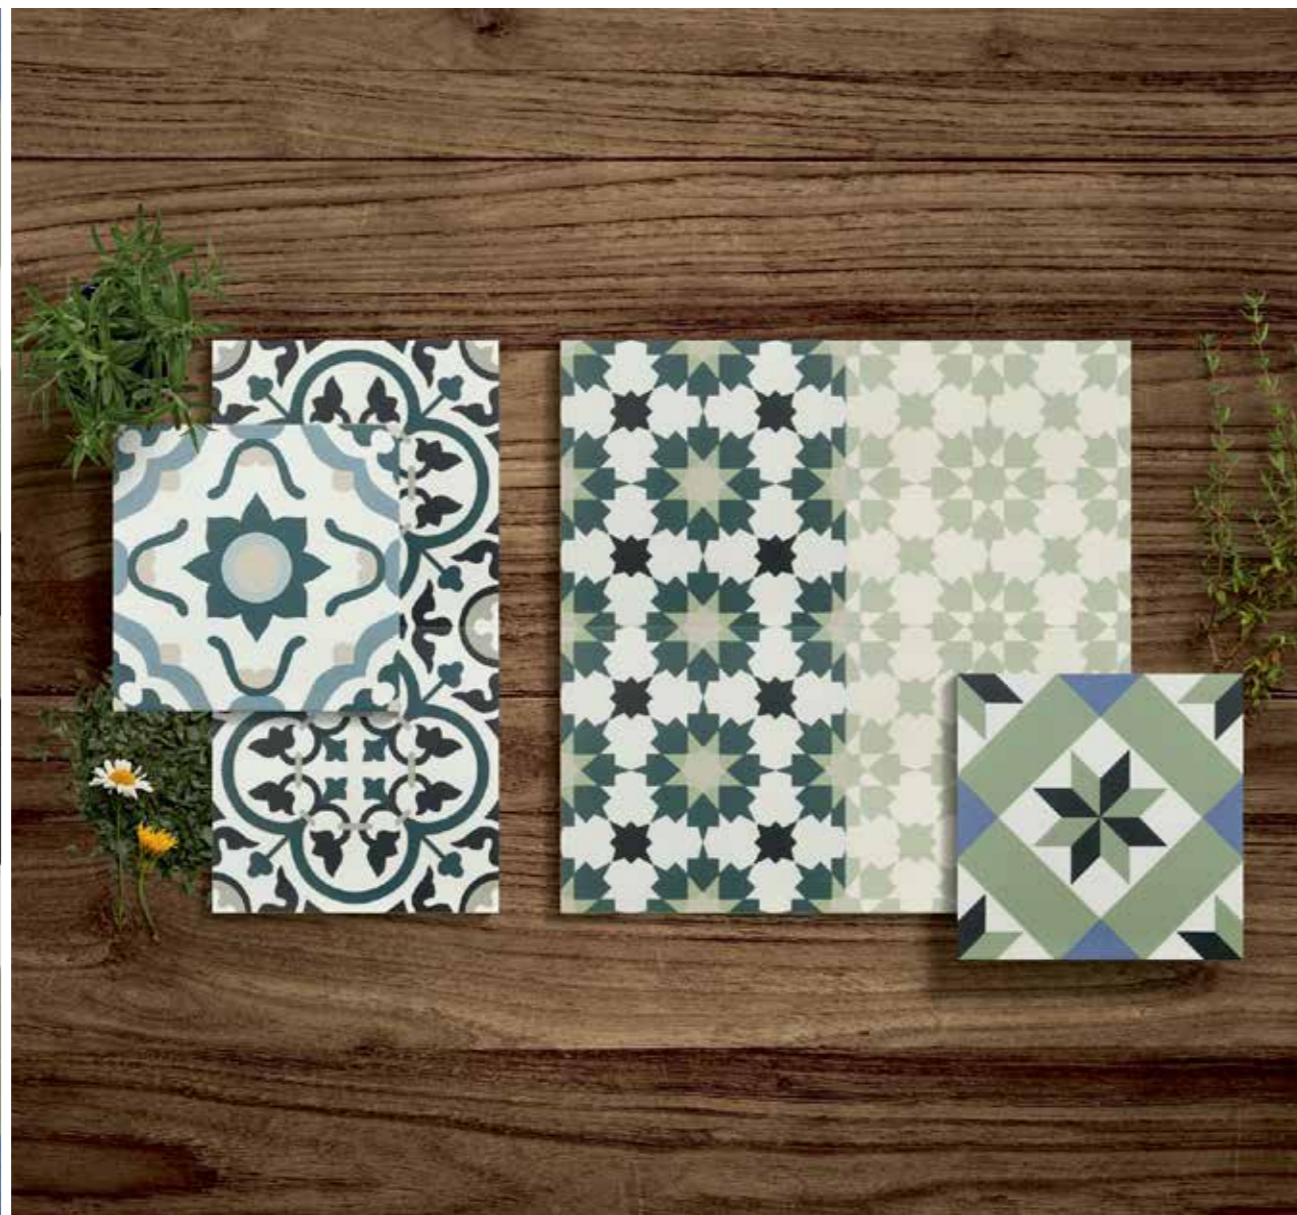

INFUSION

20x20 · 8"x8"

ACABADO MATE
MATT FINISH

ANTIDESLIZANTE
ANTI SLIP

REVESTIMIENTO VASO PISCINA
INTERIOR OF THE POOL

EXTERIOR ESPACIOS SIN AGUA
OUTDOORS WITHOUT WATER

^ Infusion Amparo 20x20 - 8"x8" · *Liso 10x30 Blanco Mate 10x30 - 4"x12"
*(Serie completa en / Complete series in: TILE BOOK COLLECTIONS 2026)