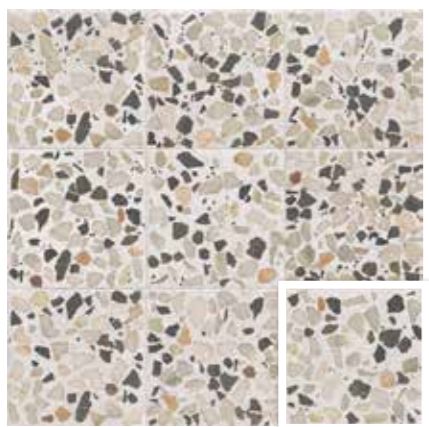

LAVA BALI STONE
20x20 (M 280) 8"x8"

GREEN BALI STONE
20x20 (M 280) 8"x8"

COMPASS WHITE
20x20 (M 280) 8"x8"

COMPASS SAND
20x20 (M 280) 8"x8"

COMPASS LAVA
20x20 (M 280) 8"x8"

DECOR SAMUI
20x20 (M 280) 8"x8"

MURAL SAMUI
120x120 (P 1300) 48"x48"
(Set de 36 piezas de 20x20 - Set of 36 pieces, 8"x8")