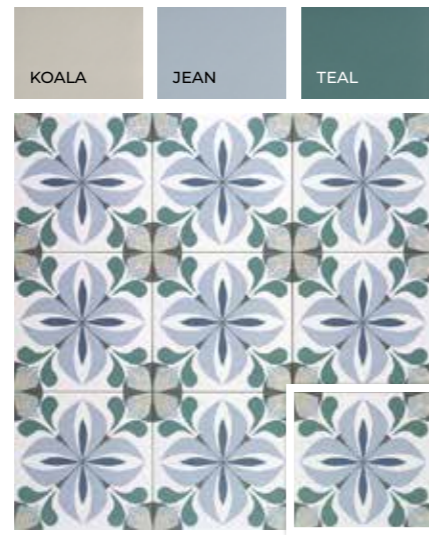

NORMANDY RUAN 20x20 (M 280) 8"x8"