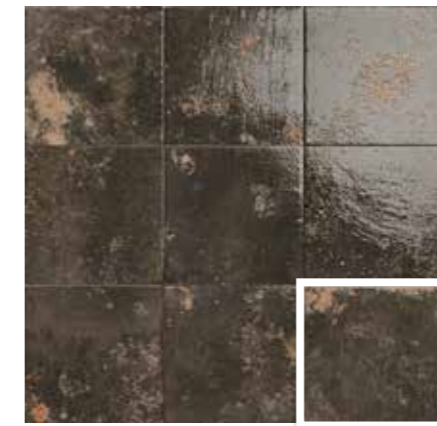

▼ Meraki Blanco 20x20 · 8"x8"

Meraki Blu 20x20 · 8"x8" ^

ACABADO BRILLO
GLOSSY FINISH

V3 DESTONIFICADO
VARIATION

MERAKI
20x20 / 8"x8"

MERAKI GREY
20x20 (M 280) 8"x8"

MERAKI BLANCO
20x20 (M 280) 8"x8"

MERAKI BLU
20x20 (M 280) 8"x8"