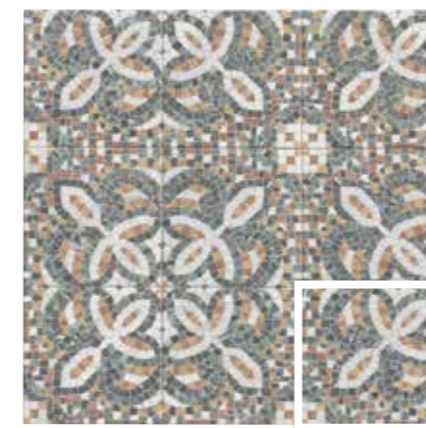

VIA AUGUSTA

20x20 · 8"x8"

VIA AUGUSTA
20x20 (M 280) 8"x8"