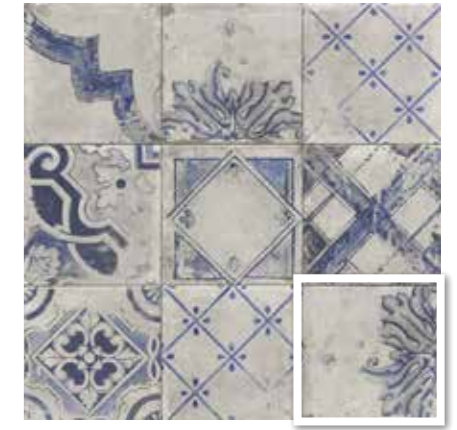

Canaletto Bianco 20x20 - 8"x8" · Scudo Bianco 20x20 - 8"x8" v

^ Scudo Bianco 20x20 - 8"x8" · Canaletto Nero 20x20 - 8"x8"

< Scudo Cream 20x20 - 8"x8"

SCUDO BIANCO
20x20 (M 280) 8"x8"

SCUDO AZURRO
20x20 (M 280) 8"x8"