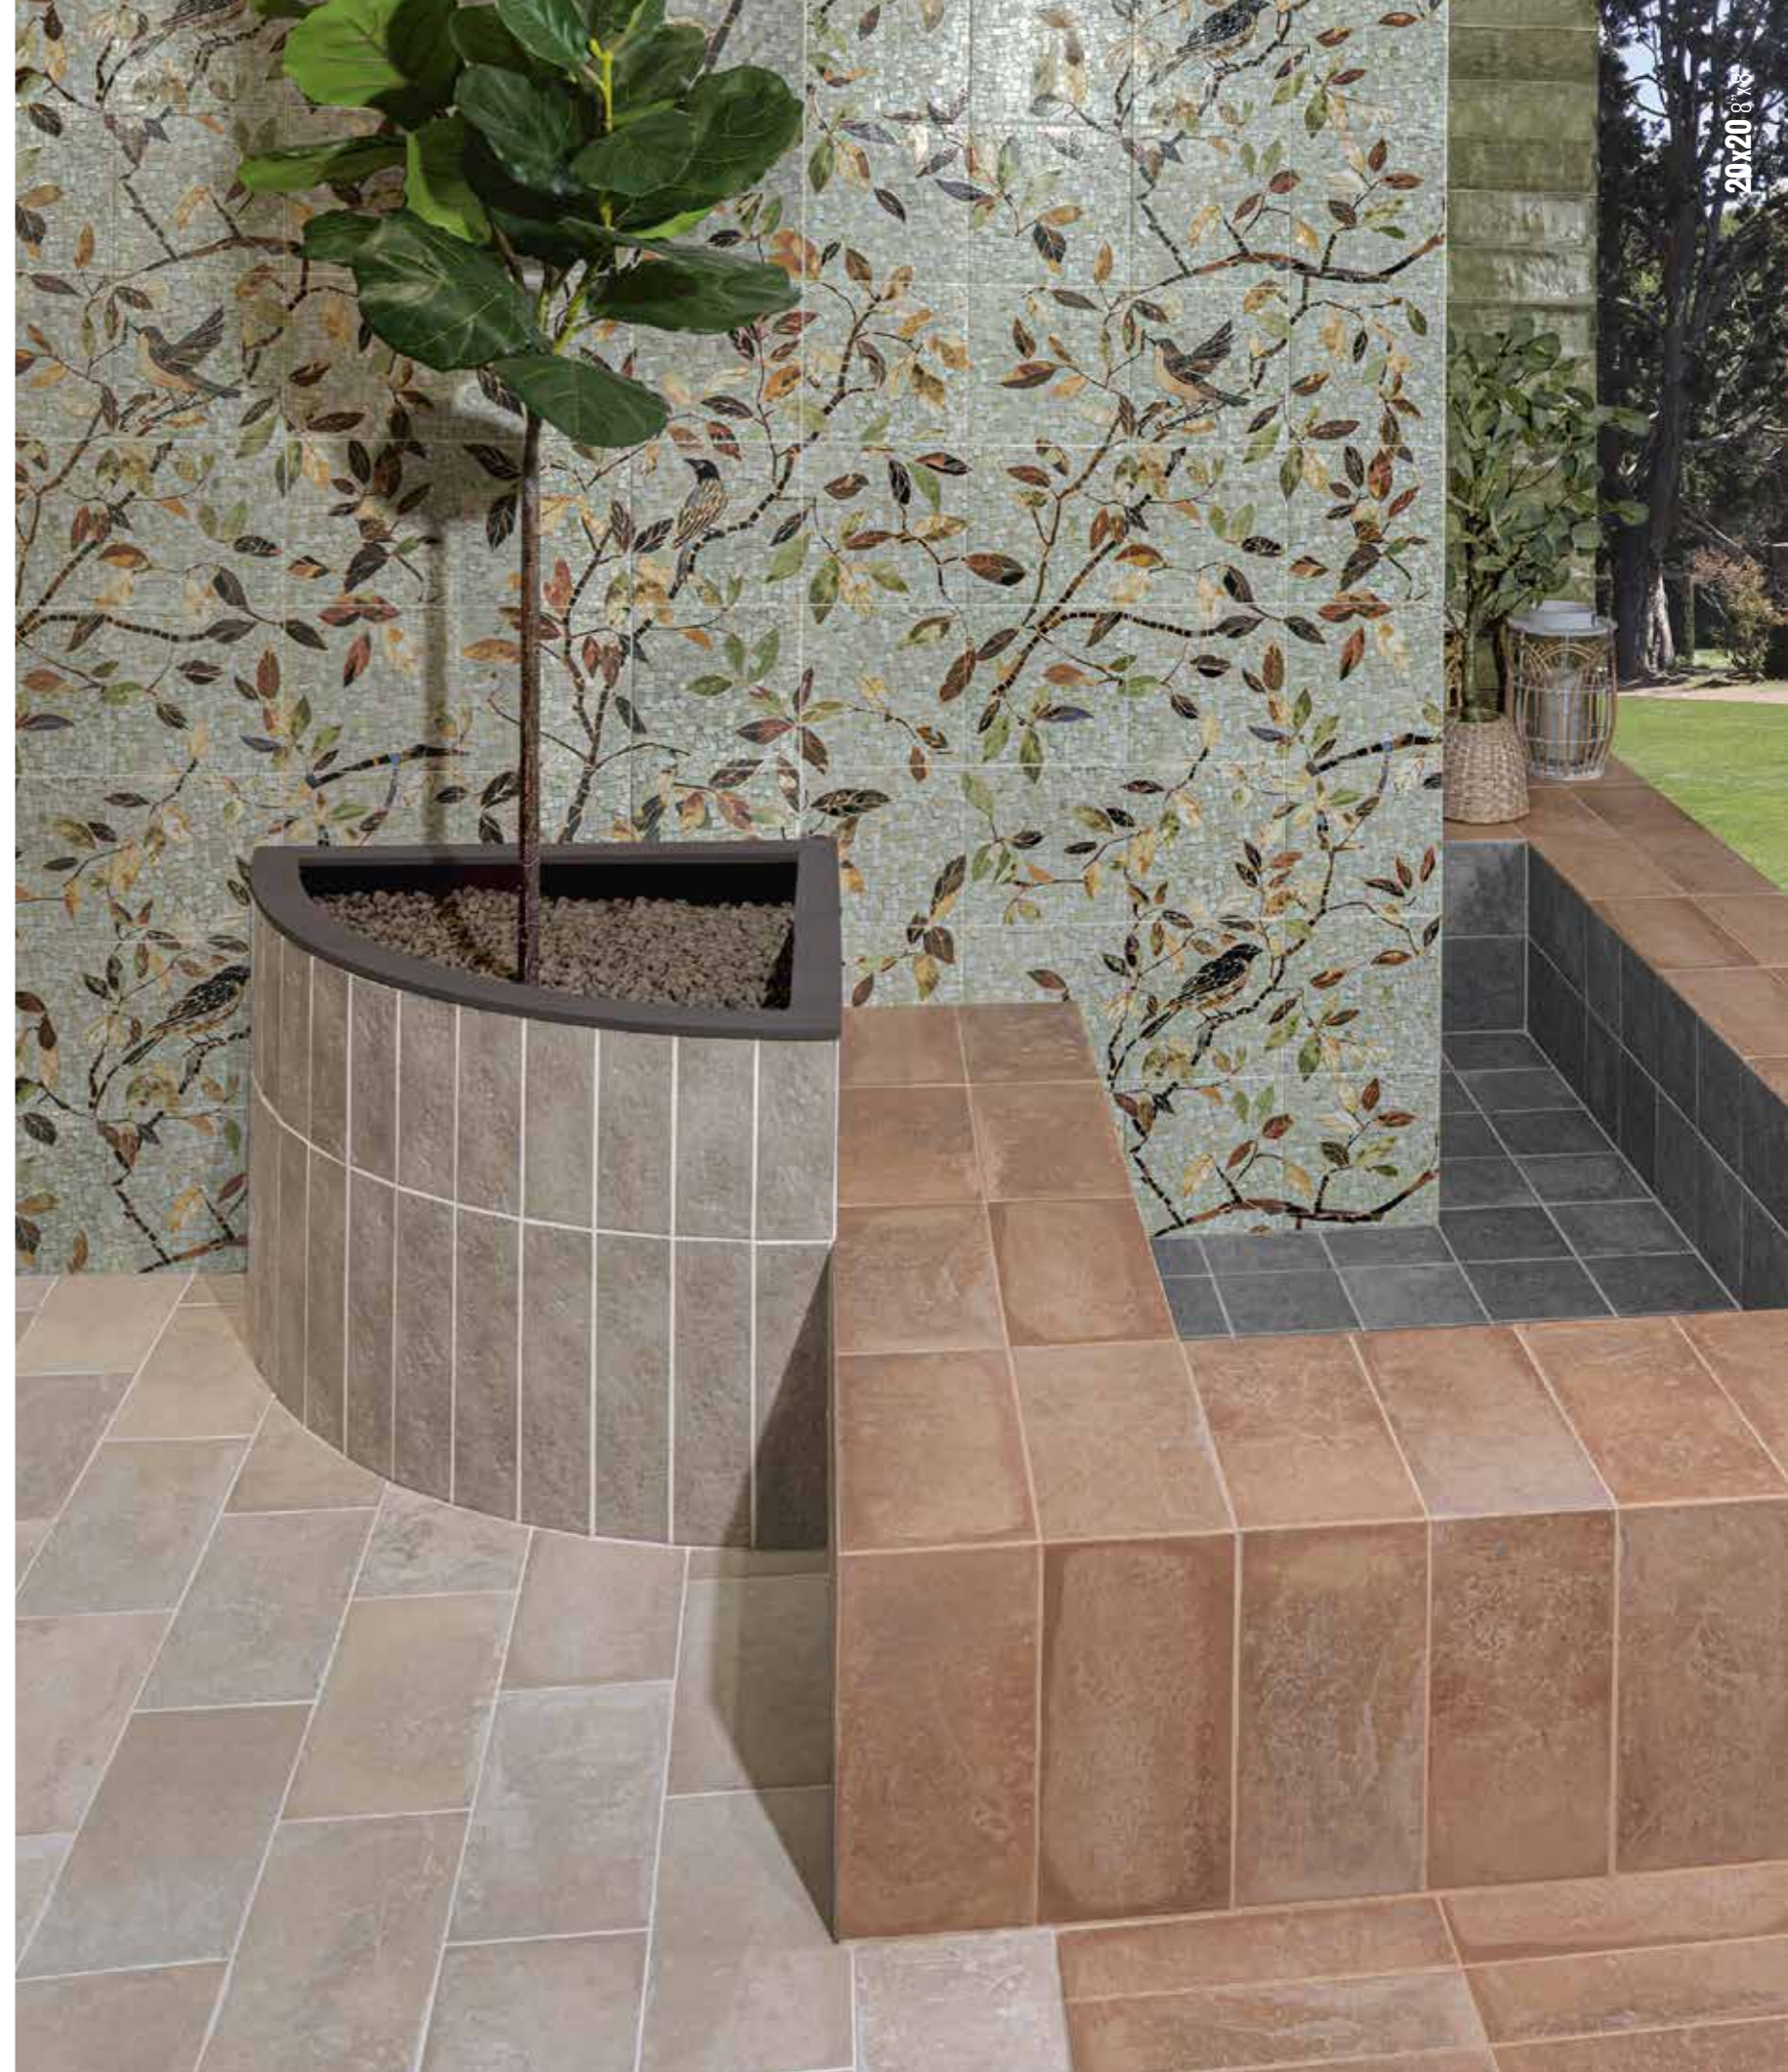

TIFFANY

20x20 / 8"x8"

Mural Tiffany 120x120 · 48"x48" (Set de 36 piezas de 20x20 / Set of 36 pieces, 8"x8") >
*Argile Rose 7,5x30 · 3"x12" · *Argile White 15x30 · 6"x12" * (Ver en pág. 33 · See page 33)
*Taipei Lava 15x15 · 6"x6" * (Ver en pág. 67 · See page 67)
*Amalfi Pietra 7,5x30 · 3"x12" *(Serie completa en / Complete series in: TILE BOOK COLLECTIONS 2026)

Mural Tiffany 120x120 · 48"x48" (Set de 36 piezas de 20x20 / Set of 36 pieces, 8"x8") >
*Mikron Kretas 20x20 · 8"x8" * (Ver en pág. 189 · See page 189) · *Sidney Newport 5x30 · 2"x12" *(Serie completa en / Complete series in: TILE BOOK COLLECTIONS 2026)