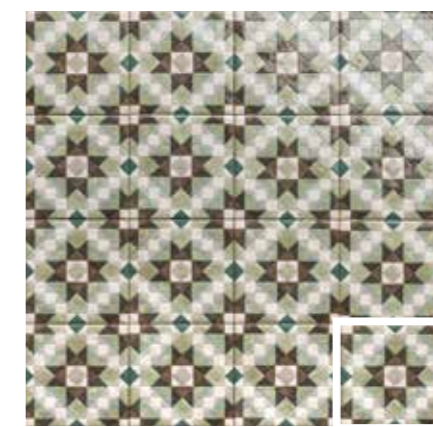

AGADIR JADE
15x15 (M 300) 6"x6"