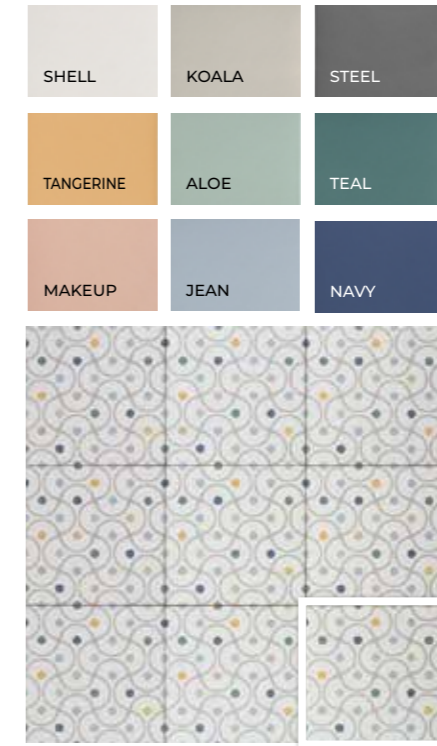

NORMANDY RUAN 20x20 (M 280) 8"x8"

NORMANDY CAEN 20x20 (M 280) 8"x8"

NORMANDY FIORA 20x20 (M 280) 8"x8"

NORMANDY YPORT 20x20 (M 280) 8"x8"

NORMANDY SENA 20x20 (M 280) 8"x8"

NORMANDY LEMONT 20x20 (M 280) 8"x8"