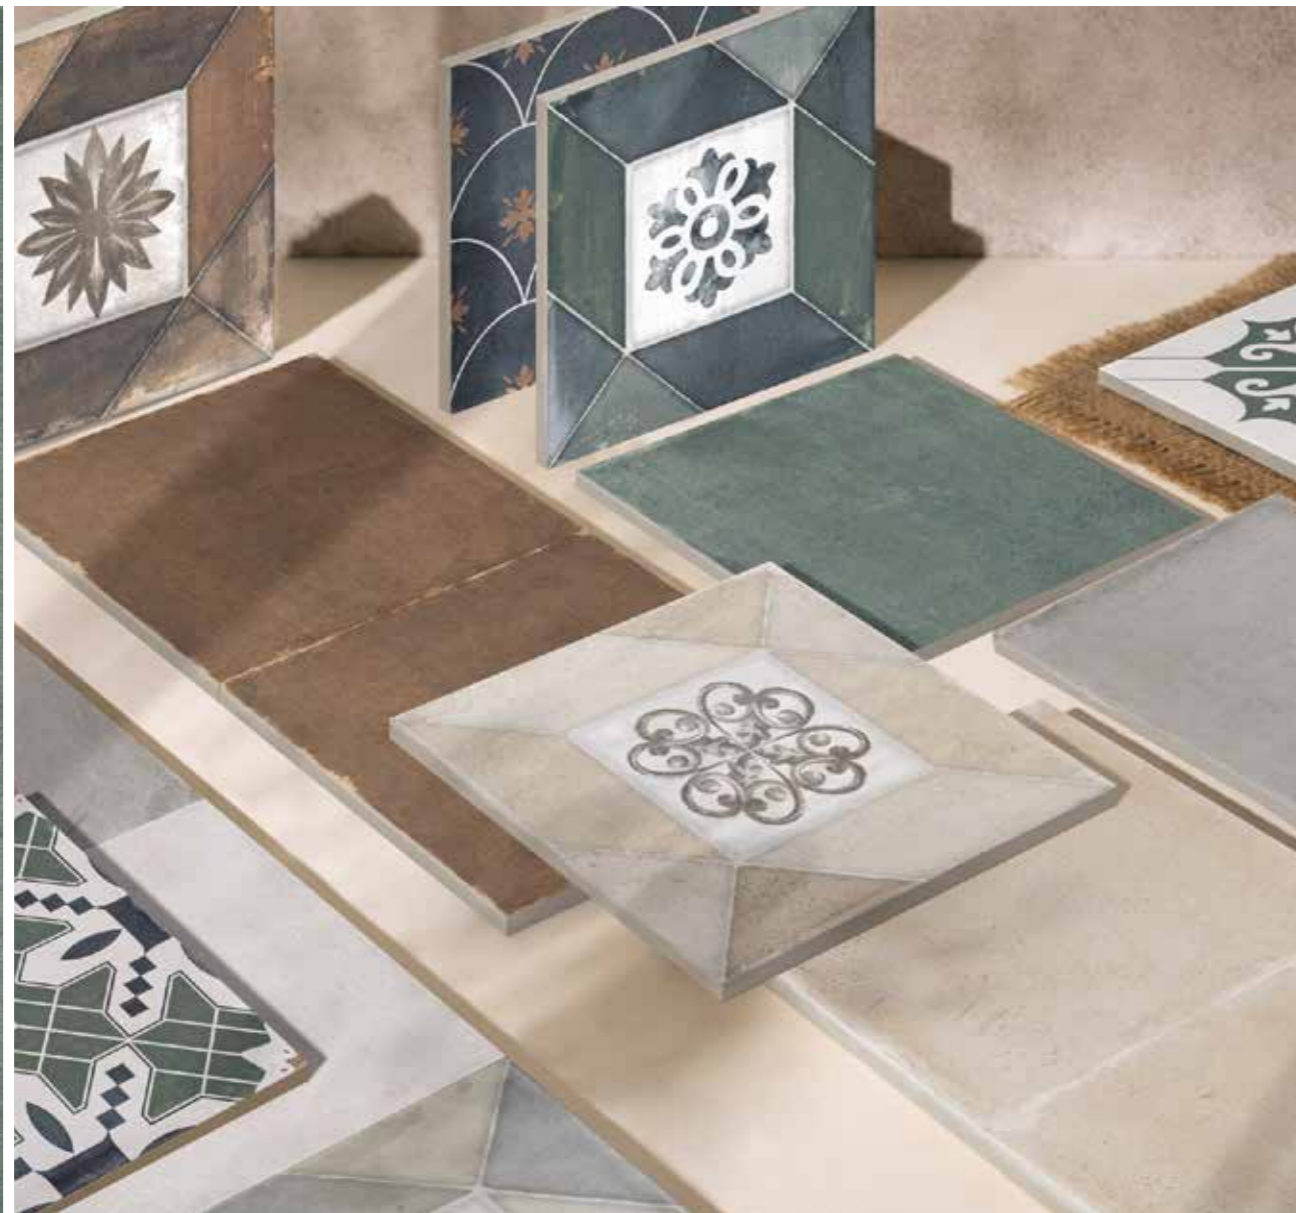

ELEGANCE

20x20 · 8"x8"

ACABADO MATE
MATT FINISH

DESTONIFICADO
VARIATION

ANTIDESLIZANTE
ANTI SLIP

INTERIOR ESPACIO DOMÉSTICO
DOMESTIC SPACES (INDOORS)

INTERIOR ESPACIO PÚBLICO
PUBLIC AREAS (INDOORS)

REVESTIMIENTO VASO PISCINA
INTERIOR OF THE POOL

ESPACIO EXTERIOR
OUTDOORS