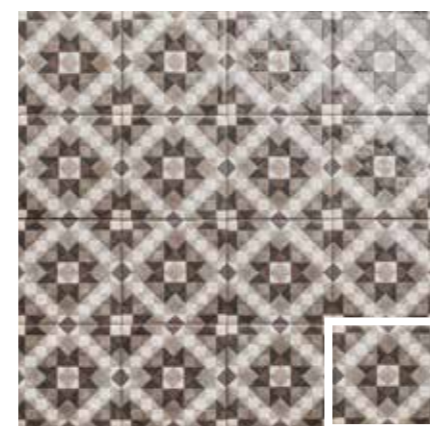

AGADIR SILVER
15x15 (M 300) 6"x6"