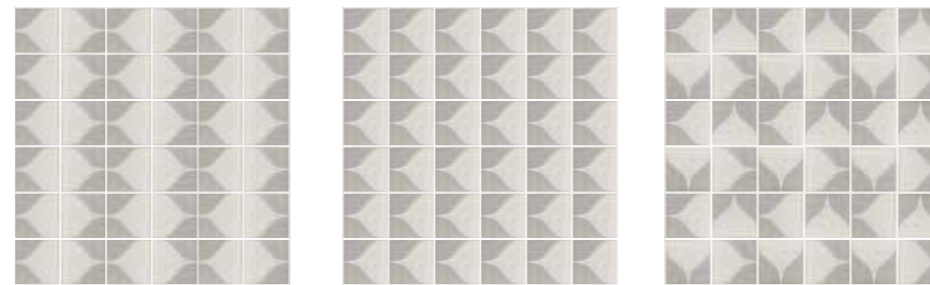

Ideas de colocación · Laying Patterns ESCALA REDUCIDA
REDUCED SCALE

DECOR NEUTRAL
20x20 (M 280) 8"x8"

Grey Season 20x20 · 8"x8" >
Decor Grey One 20x20 · 8"x8"
*Ispal Eternal 20x20x10 · 8"x8"x4"
*(Serie completa en / Complete series in:
TILE BOOK COLLECTIONS 2026)