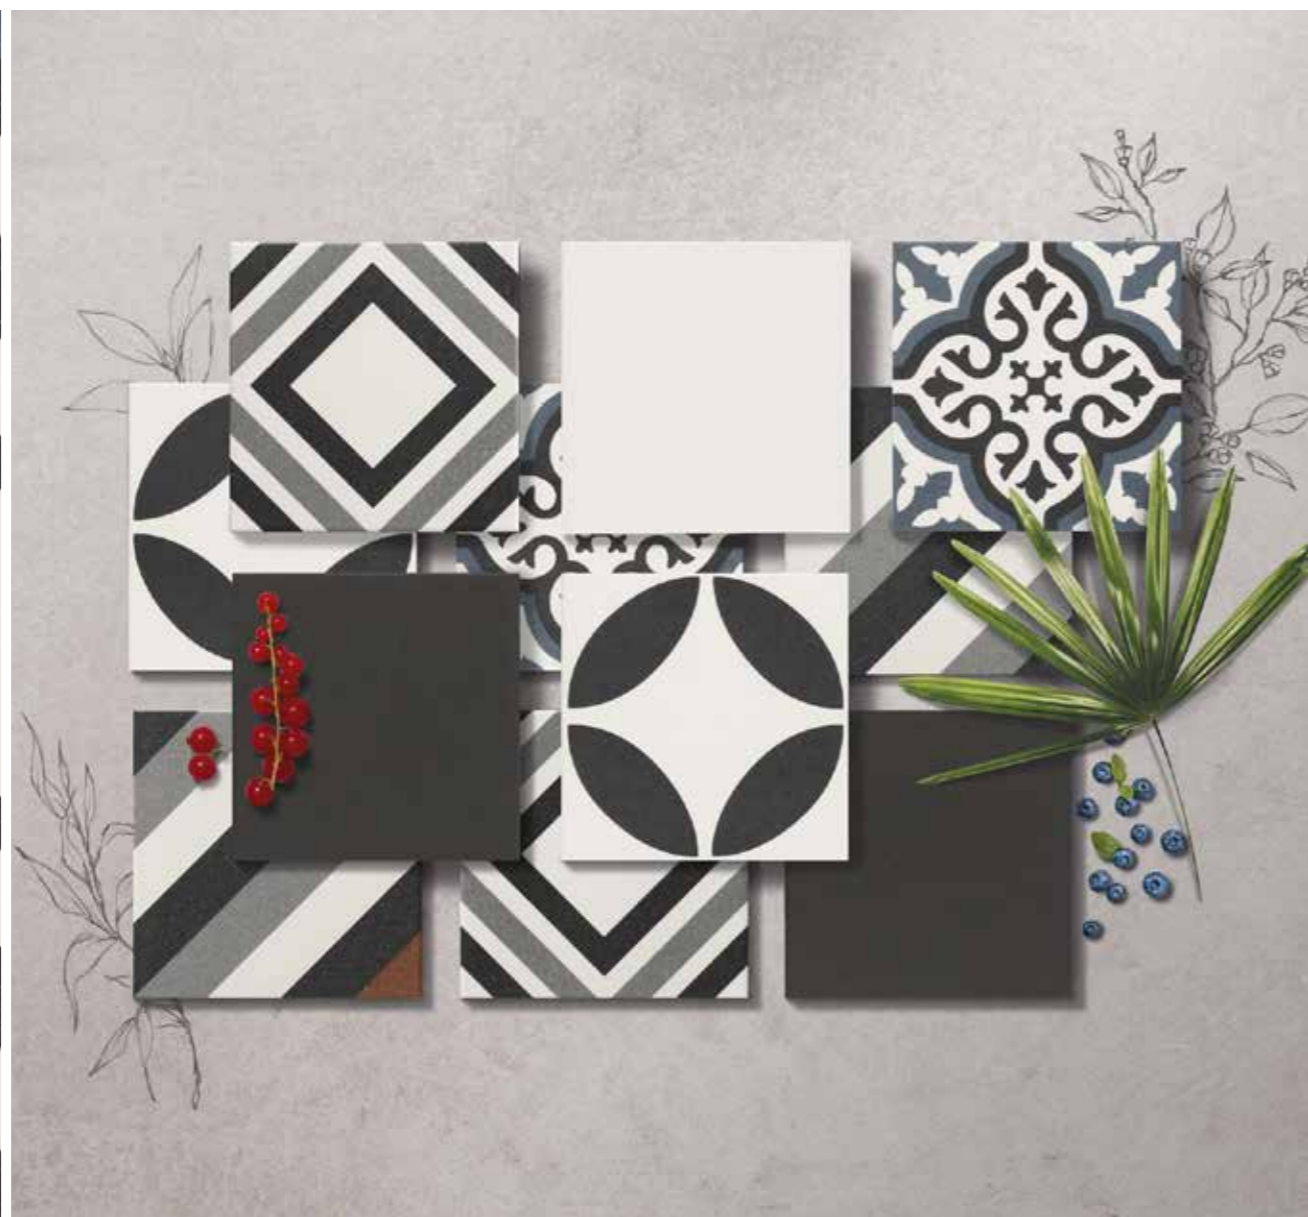

TRINITY

20x20 · 8"x8"

PAVIMENTO
Y REVESTIMIENTO
FLOOR & WALL TILE

ACABADO MATE
MATT FINISH

DESTONIFICADO
VARIATION

ANTIDESLIZANTE
ANTI SLIP

INTERIOR ESPACIO DOMÉSTICO
DOMESTIC SPACES (INDOORS)

INTERIOR ESPACIO PÚBLICO
PUBLIC AREAS (INDOORS)

REVESTIMIENTO VASO PISCINA
INTERIOR OF THE POOL

EXTERIOR ESPACIOS SIN AGUA
OUTDOORS WITHOUT WATER