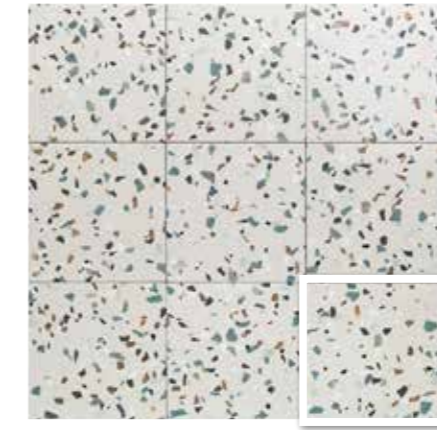

INTERIOR ESPACIO PÚBLICO
PUBLIC AREAS (INDOORS)

REVESTIMIENTO VASO PISCINA
INTERIOR OF THE POOL

EXTERIOR ESPACIOS SIN AGUA
OUTDOOR WITHOUT WATER

^ Dots Bianco 20x20 · 8"x8" · *Korfu Blue 6,5x20 · 2,5"x8" · *Korfu Black 6,5x20 · 2,5"x8"
*(Serie completa en / Complete series in: TILE BOOK COLLECTIONS 2026)