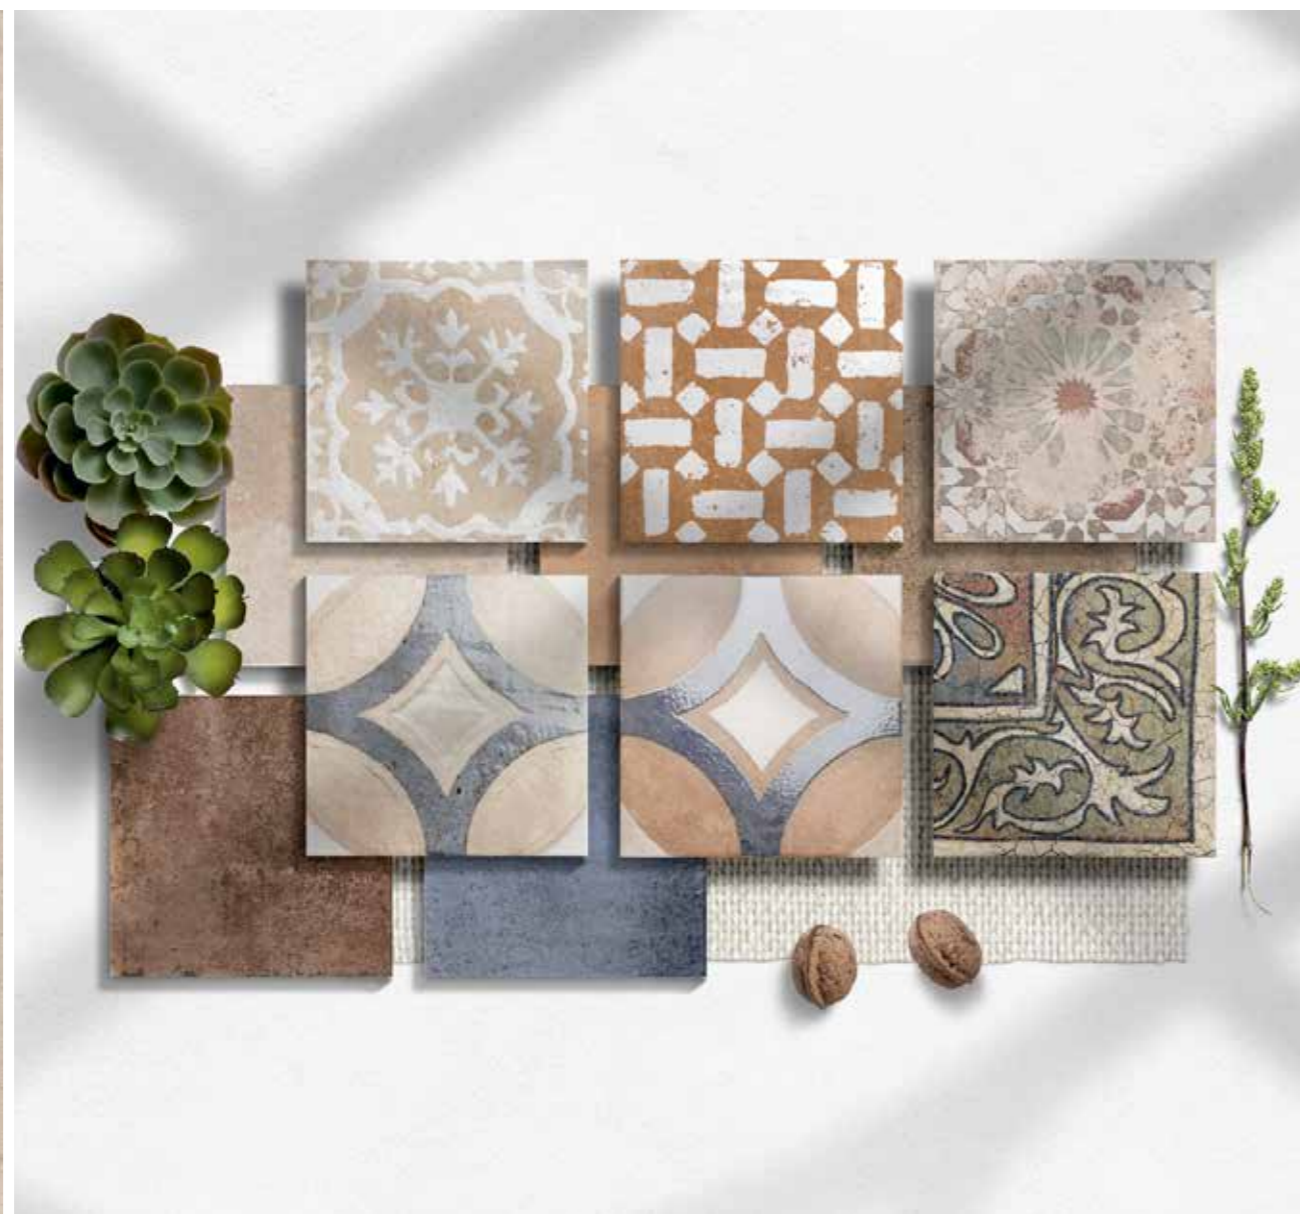

FONDANT

20x20 · 8"x8"

ACABADO MATE
MATT FINISH

DESTONIFICADO
VARIATION

ANTIDESLIZANTE
ANTI SLIP

INTERIOR ESPACIO DOMÉSTICO
DOMESTIC SPACES (INDOORS)

INTERIOR ESPACIO PÚBLICO
PUBLIC AREAS (INDOORS)

REVESTIMIENTO VASO PISCINA
INTERIOR OF THE POOL

ESPACIO EXTERIOR
OUTDOORS