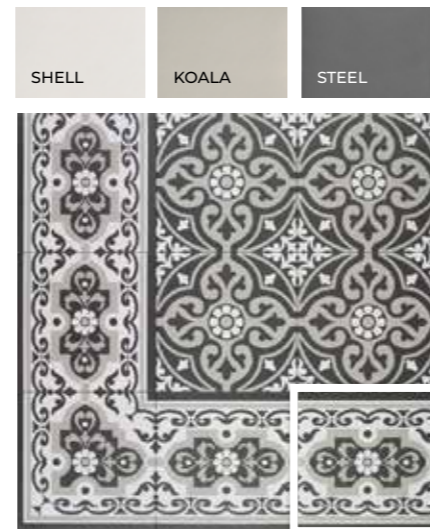

CENTRO NORMANDY BLACK 20x20 (M 280) 8"x8"
ÁNGULO NORMANDY * 20x20 (M 280) 8"x8"
CENEFA NORMANDY 20x20 (M 280) 8"x8"