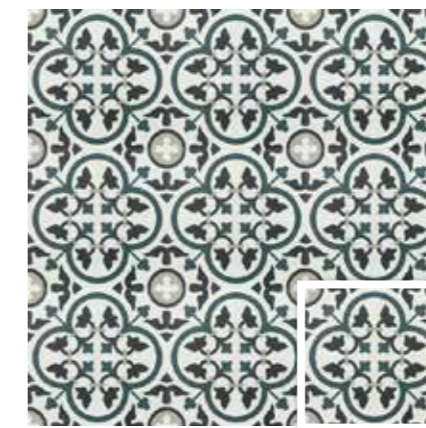

INFUSION ST. ETIENNE
20x20 (M 280) 8"x8"