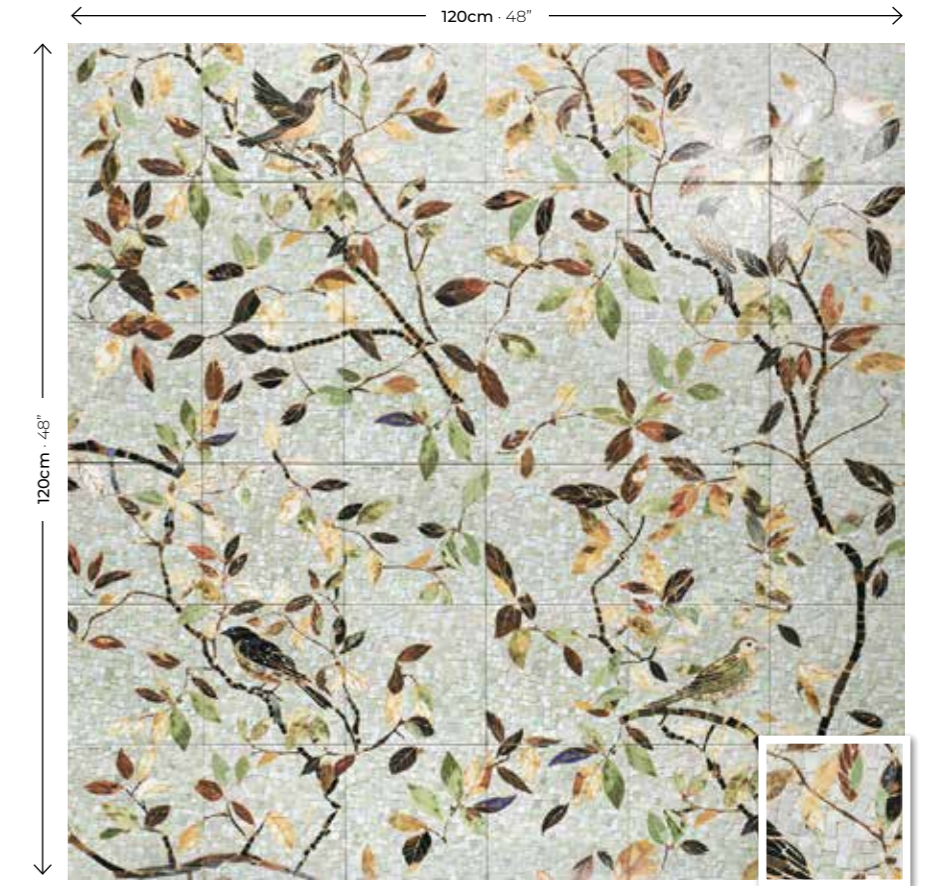

MURAL TIFFANY
120x120 (P 1400) 48"x48"
(Set de 36 piezas de 20x20 · Set of 36 pieces, 8"x8") **V4**