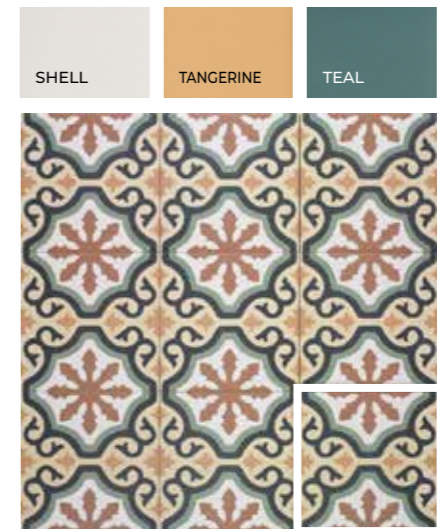

NORMANDY ST.MICHAEL 20x20 (M 280) 8"x8"

* PUEDE SUMINISTRARSE POR PIEZAS
MAY BE SUPPLIED AS LOOSE PIECES

MEDIDAS	PIEZAS / CAJA	PIEZAS / M²	M² / CAJA	CAJA / PALLET	PESO / M²	PESO / PIEZA	PESO / CAJA	M² / PALLET	PESO / PALLET	VENTA
20x20 · 8"x8"	25	25	1	75	18,91	0,76	18,91	75	1.418	M²