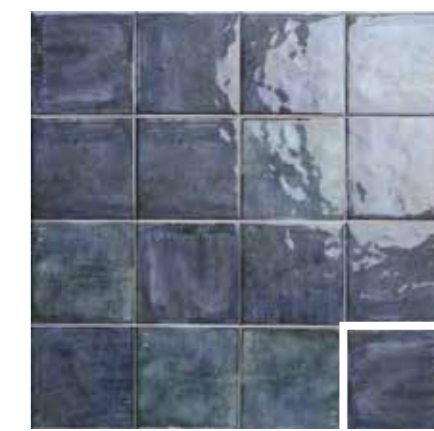

REVESTIMIENTO VASO PISCINA
INTERIOR OF THE POOL

15x15 6"x6"

MAHON
15x15 / 6"x6"

15x15 6"x6"

MAHON BLANCO
15x15 (M 300) 6"x6"

MAHON SMERALDO
15x15 (M 300) 6"x6"

MAHON BAHIA
15x15 (M 300) 6"x6"

^ Mahon Blanco 15x15 · 6"x6" · Mahon Bahia 15x15 · 6"x6" · *Mural Bangkok 90x90 · 36"x36" (Set de 36 piezas de 15x15 / Set of 36 pieces, 6"x6") *(Ver en pág. 39 · See page 39)
*Hermitage Light 20x20 · 8"x8" *(Ver en pág. 217 · See page 217) *Constantino 20x20 · 8"x8" *(Ver en pág. 183 · See page 183)