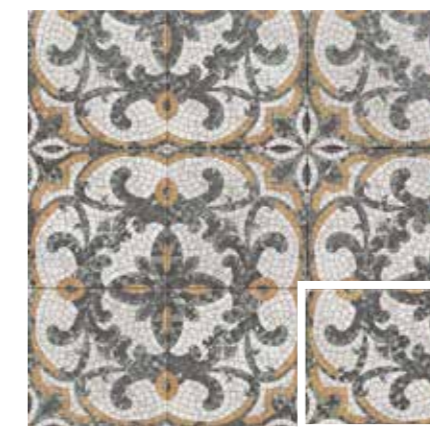

HERMITAGE DARK
20x20 (M 280) 8"x8"

HERMITAGE EMERALD
20x20 (M 280) 8"x8"

VERSAILLES NATURAL
20x20 (M 280) 8"x8"

VERSAILLES WOOD
20x20 (M 280) 8"x8"

VERSAILLES DARK
20x20 (M 280) 8"x8"

- ✓ Hermitage Light 20x20 - 8"x8" · Hermitage Emerald 20x20 - 8"x8" · Versailles Colonial 20x20 - 8"x8"