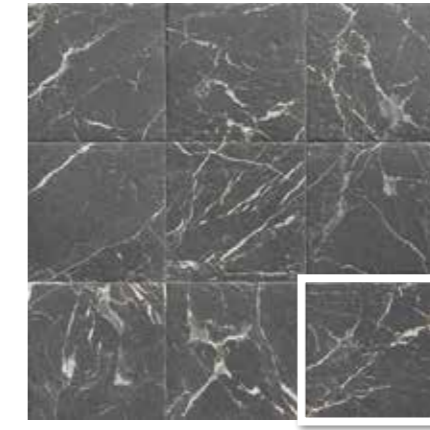

HERMITAGE DARK
20x20 (M 280) 8"x8"