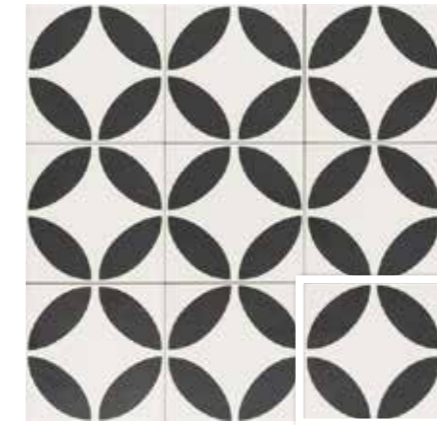

CAVAN
20x20 (M 280) 8"x8"