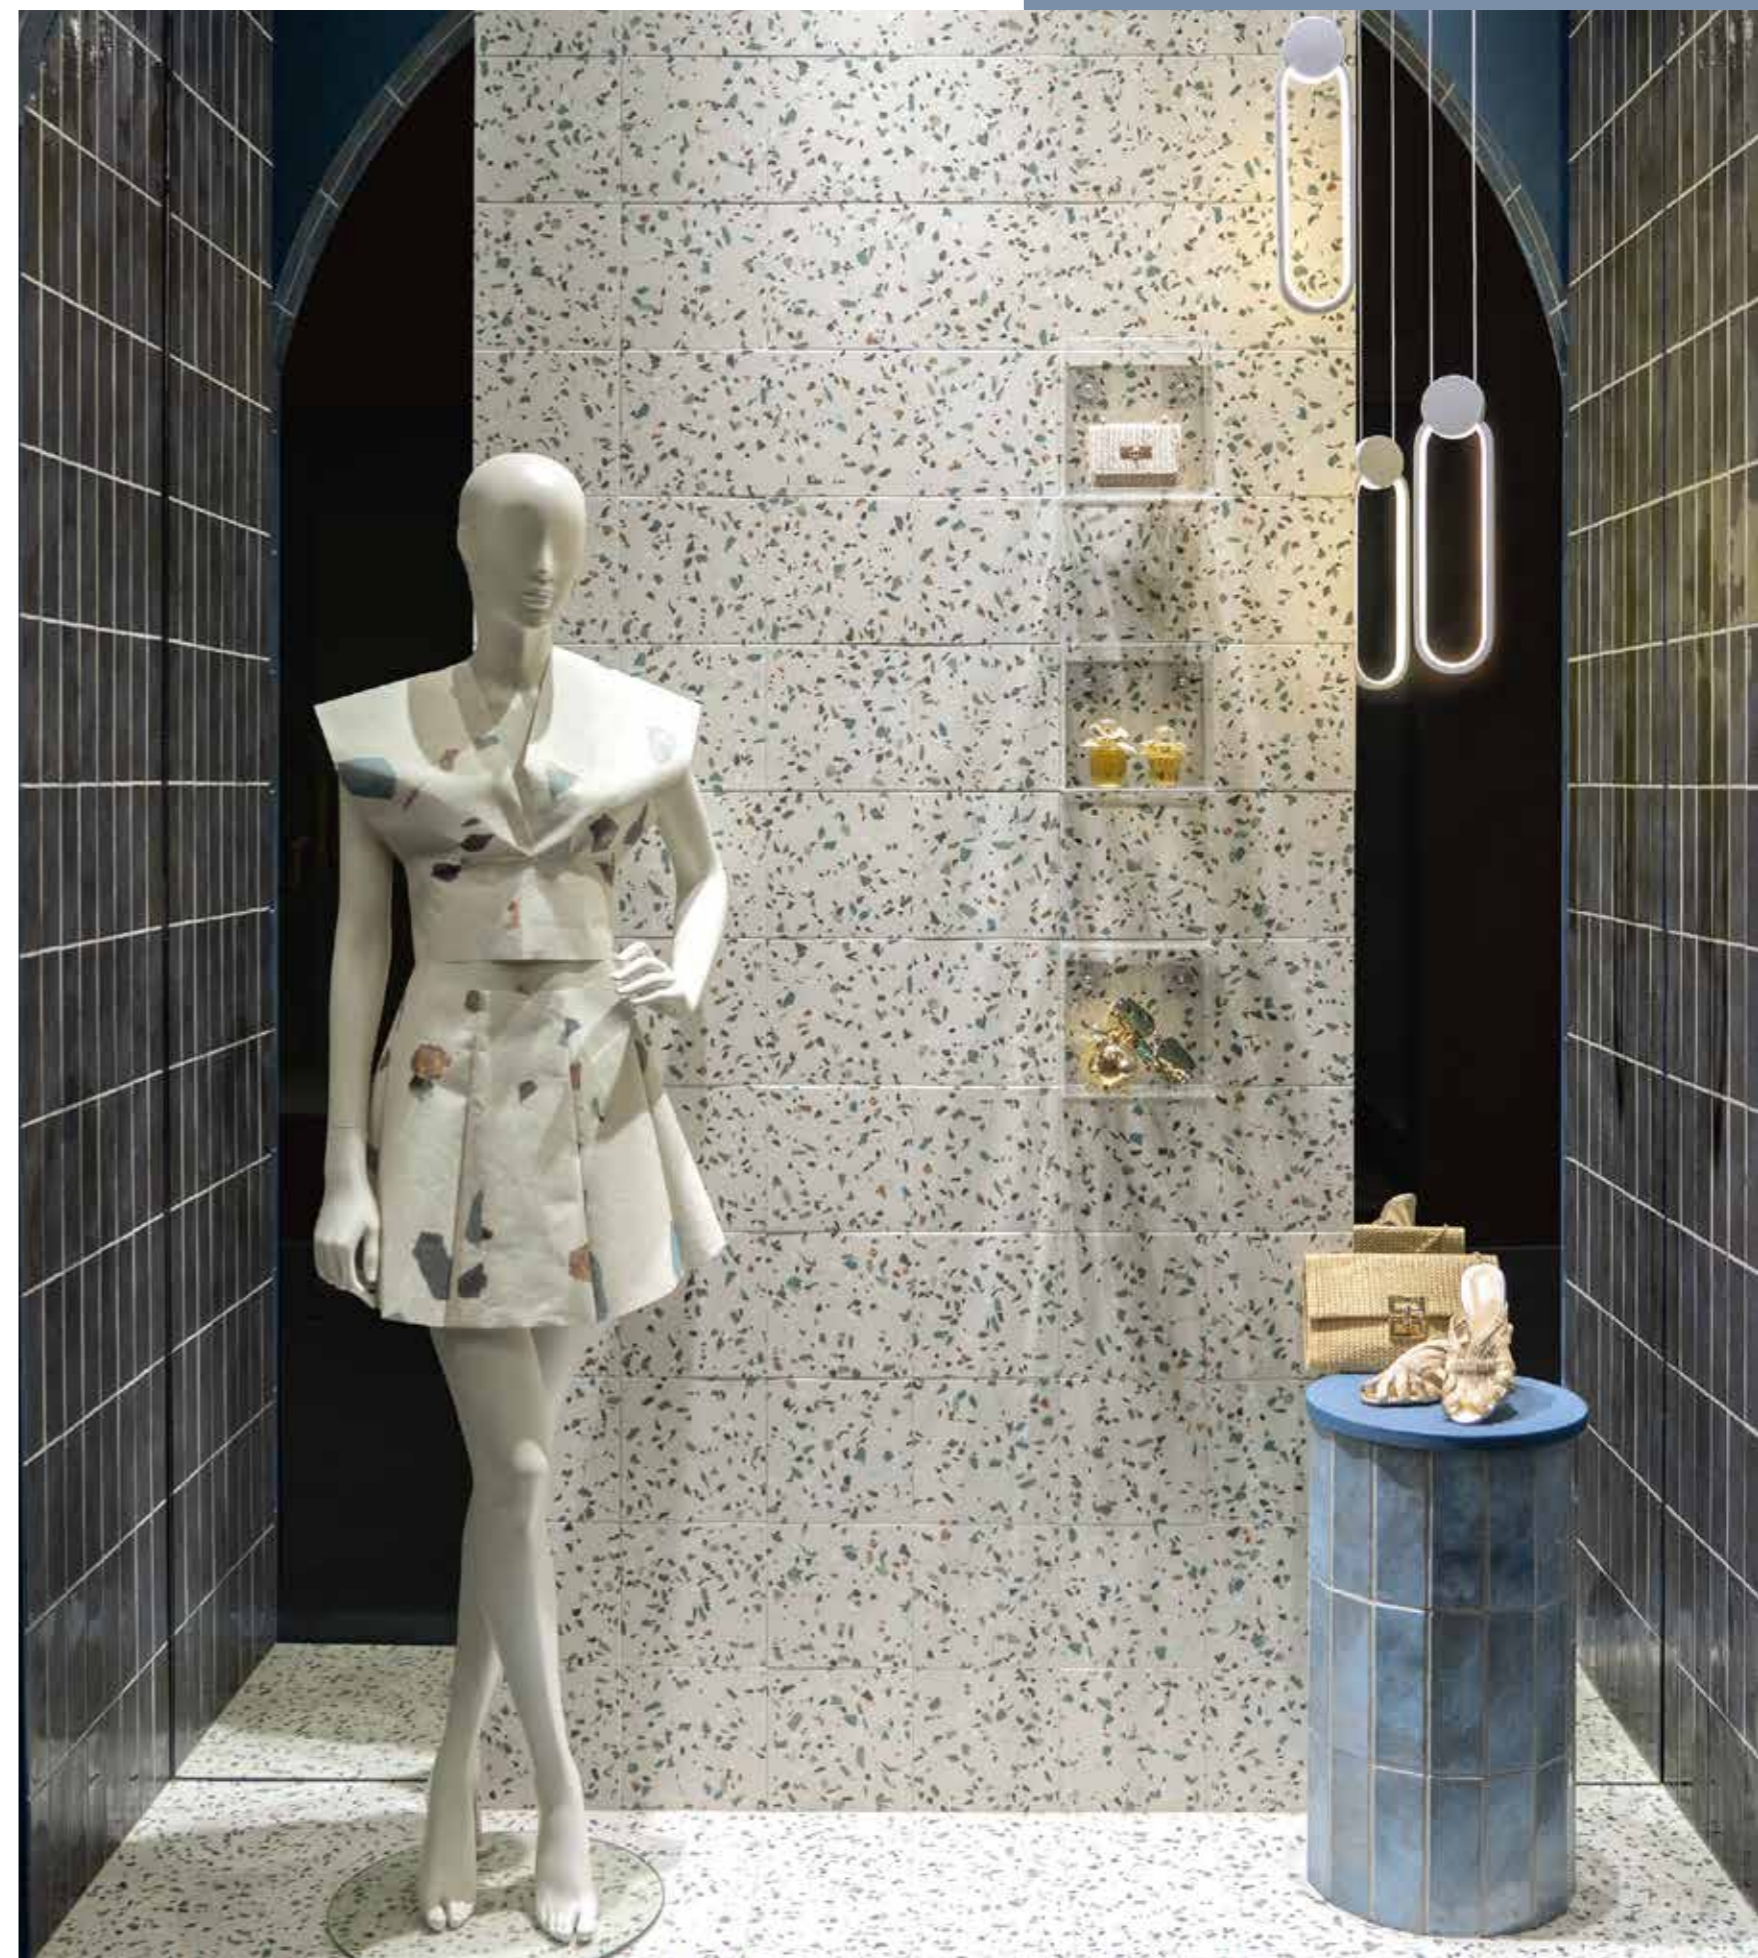

^ Dots Bianco 20x20 · 8"x8" · *Korfu Blue 6,5x20 · 2,5"x8" · *Korfu Black 6,5x20 · 2,5"x8"
*(Serie completa en / Complete series in: TILE BOOK COLLECTIONS 2026)