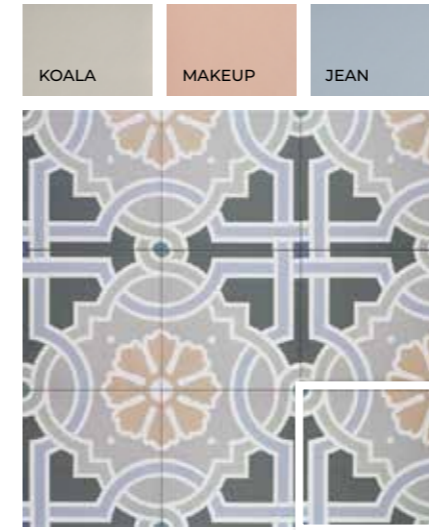

NORMANDY RUAN 20x20 (M 280) 8"x8"

NORMANDY CAEN 20x20 (M 280) 8"x8"

NORMANDY FIORA 20x20 (M 280) 8"x8"

NORMANDY YPORT 20x20 (M 280) 8"x8"

NORMANDY SENA 20x20 (M 280) 8"x8"

NORMANDY LEMONT 20x20 (M 280) 8"x8"