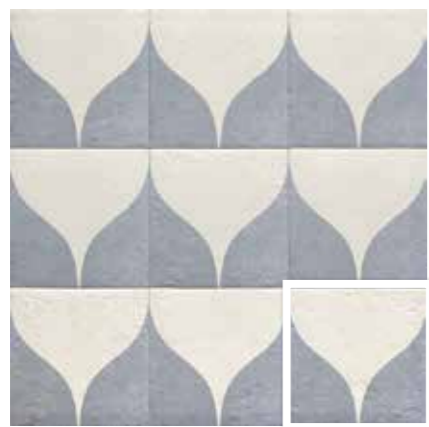

Ideas de colocación · Laying Patterns ESCALA REDUCIDA REDUCED SCALE

DECOR BLUE TWO
20x20 (M 280) 8"x8"