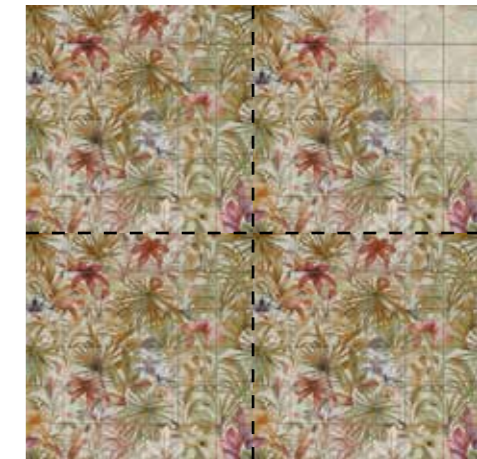

MURALES SIN FIN - ENDLESS MURALS

COMPOSICIÓN 4 MURALES - 4 MURALS COMPOSITION

< Decor Bangkok 15x15 · 6"x6"
*Teguise Ocre 15x15 · 6"x6" *(Ver en pág. 23 · See page 23)

MEDIDAS	PIEZAS / CAJA	PIEZAS / M²	M² / CAJA	CAJA / PALLET	PESO / M²	PESO / PIEZA	PESO / CAJA	M² / PALLET	PESO / PALLET	VENTA
15x15 · 6"x6"	22	44	0,5	160	19,42	0,44	9,71	80	1.550	M²
90x90 · 36"x36"	36	44	0,82	80	19,42	0,44	-	65,45	1.175	SET MURAL 90x90