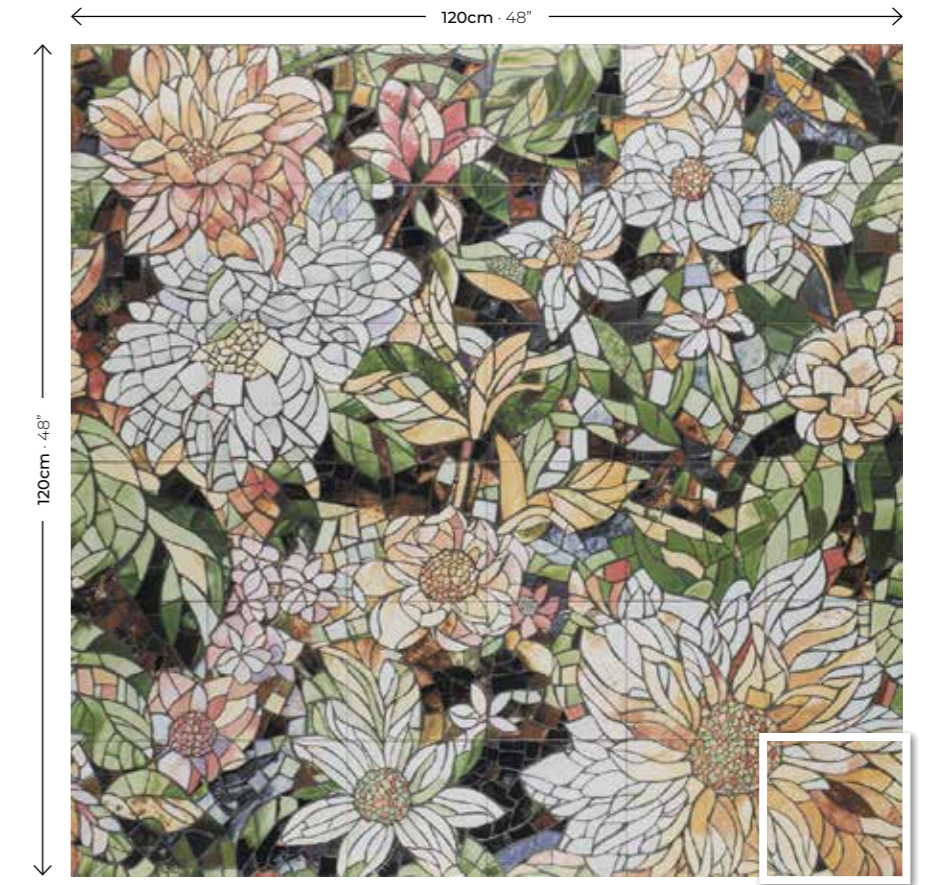

SINFONIA
20x20 / 8"x8"

MURAL SINFONÍA
120x120 (P 1400) 48"x48"
(Set de 36 piezas de 20x20 · Set of 36 pieces, 8"x8")