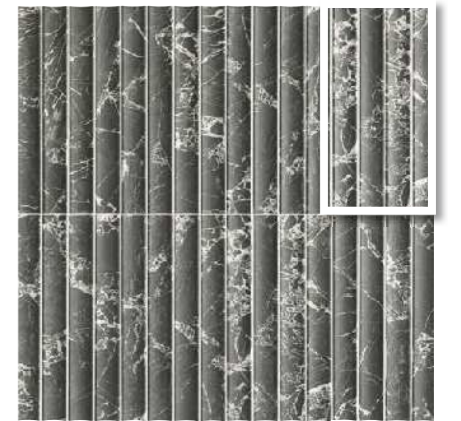

INFUSION ORNELAS
20x20 · 8"x8"
(M 280)

CONCAV GREY
15x30 (M 280) 6"x12"

ELEGANCE WHITE
20x20 · 8"x8"
(M 280)

ELEGANCE GREY
20x20 · 8"x8"
(M 280)

DECO ELEGANCE
GREY
20x20 · 8"x8"
(M 280)

CONCAV BLACK
15x30 (M 280) 6"x12"