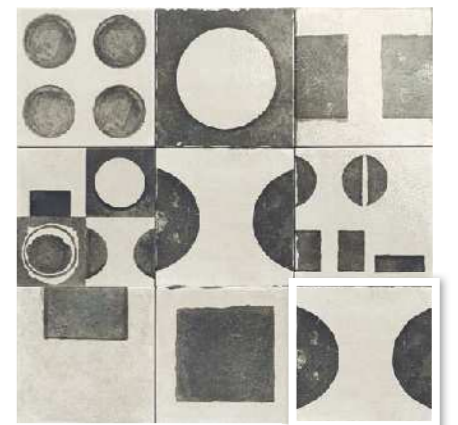

OPTYM
ORIGINAL PORCELAIN TILE

MAINZU
PORCELAIN

MEDIDAS	PIEZAS / CAJA	PIEZAS / M ²	M ² / CAJA	CAJA / PALLET	PESO / M ²	PESO / PIEZA	PESO / CAJA	M ² / PALLET	PESO / PALLET	VENTA
20x20 - 8"x8"	25	25	1	75	18,91	0,76	18,91	75	1,418	M ²

ELEGANCE CREAM 20x20 - 8"x8" (M 280)
ELEGANCE BLU GREEN 20x20 - 8"x8" (M 280)

ABSTRACT BLU
20x20 (M 300) 8"x8"

WHITE SEASON 20x20 - 8"x8" (M 280)
GREY SEASON 20x20 - 8"x8" (M 280)

ABSTRACT BLACK
20x20 (M 300) 8"x8"