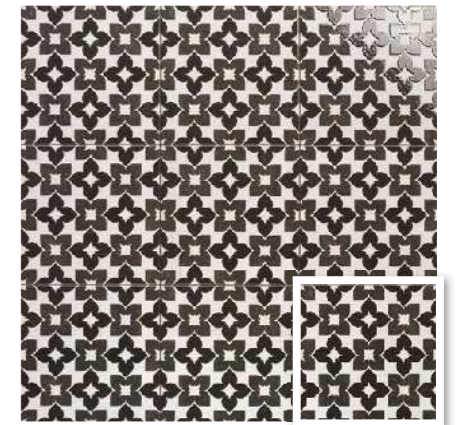

ALHAURIN BLACK
20x20 (M 280) 8"x8"