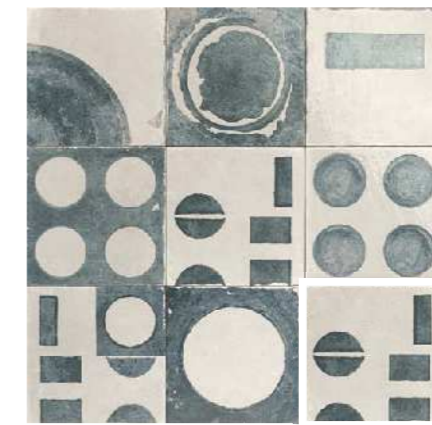

Abstract Black 20x20 - 8"x8" - Nostalg Black 20x20 - 8"x8"

共 PAVIMENTO Y REVESTIMIENTO FLOOR & WALL TILE

ACABADO BRILLO GLOSSY FINISH

V4 DESTONIFICADO VARIATION

ABSTRACT

20x20 / 8"x8"

ABSTRACT GREEN
20x20 (M 300) 8"x8"

ELEGANCE CREAM 20x20 - 8"x8" (M 280)
ELEGANCE BLU GREEN 20x20 - 8"x8" (M 280)

ABSTRACT BLU
20x20 (M 300) 8"x8"

WHITE SEASON 20x20 - 8"x8" (M 280)
GREY SEASON 20x20 - 8"x8" (M 280)

ABSTRACT BLACK
20x20 (M 300) 8"x8"