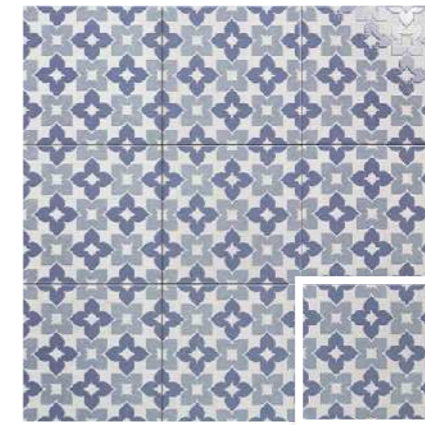

ALHAURIN

20x20 / 8"x8"

ALHAURIN WHITE
20x20 (M 280) 8"x8"

WHITE SEASON
20x20 · 8"x8"
(M 280)

TECHNICAL SHELL
20x20 · 8"x8"
(M 280)

PATCHWOOD
BIANCO
20x20 · 8"x8"
(M 280)

ALHAURIN BEIGE
20x20 (M 280) 8"x8"

PATCHWOOD
BIANCO
20x20 · 8"x8"
(M 280)

FONDANT CREAM
20x20 · 8"x8"
(M 280)

FONDANT CUERO
20x20 · 8"x8"
(M 280)

ALHAURIN GREEN
20x20 (M 280) 8"x8"

PATCHWOOD
BIANCO
20x20 · 8"x8"
(M 280)

PATCHWOOD
NOCE
20x20 · 8"x8"
(M 280)

ALHAURIN GREY
20x20 (M 280) 8"x8"

WHITE SEASON
20x20 · 8"x8"
(M 280)

PATCHWOOD
BIANCO
20x20 · 8"x8"
(M 280)

SCUDO BIANCO
20x20 · 8"x8"
(M 280)

ALHAURIN BLUE
20x20 (M 280) 8"x8"

WHITE SEASON
20x20 · 8"x8"
(M 280)

PATCHWOOD
BIANCO
20x20 · 8"x8"
(M 280)