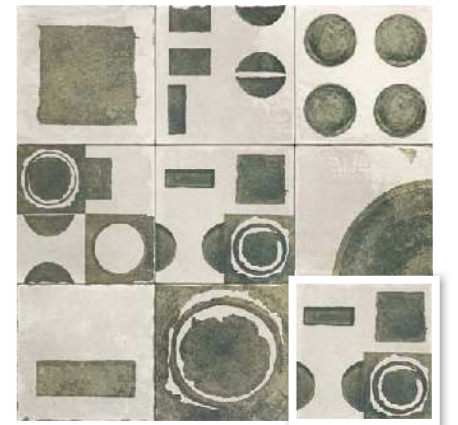

GLAMOUR BROWN
20x20 (M 280) 8"x8"

TECHNICAL SHELL 20x20 - 8"x8" (M 280)
WHITE SEASON 20x20 - 8"x8" (M 280)
CANEM SEASON 20x20 - 8"x8" (M 280)

GLAMOUR
20x20 (M 280) 8"x8"

TECHNICAL SHELL 20x20 - 8"x8" (M 280)
FONDANT NATURAL 20x20 - 8"x8" (M 280)
FONDANT CUERO 20x20 - 8"x8" (M 280)

Abstract Black 20x20 - 8"x8" - Nostalg Black 20x20 - 8"x8"

共 PAVIMENTO Y REVESTIMIENTO FLOOR & WALL TILE

ACABADO BRILLO GLOSSY FINISH

V4 DESTONIFICADO VARIATION

ABSTRACT

20x20 / 8"x8"

ABSTRACT GREEN
20x20 (M 300) 8"x8"

ELEGANCE CREAM 20x20 - 8"x8" (M 280)
ELEGANCE BLU GREEN 20x20 - 8"x8" (M 280)

ABSTRACT BLU
20x20 (M 300) 8"x8"

WHITE SEASON 20x20 - 8"x8" (M 280)
GREY SEASON 20x20 - 8"x8" (M 280)

ABSTRACT BLACK
20x20 (M 300) 8"x8"