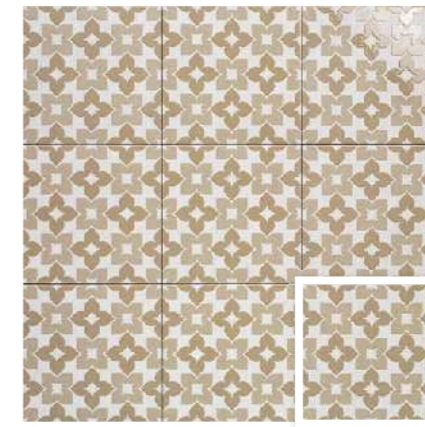

ALHAURIN

20x20 / 8"x8"

ALHAURIN WHITE
20x20 (M 280) 8"x8"

WHITE SEASON
20x20 · 8"x8"
(M 280)

TECHNICAL SHELL
20x20 · 8"x8"
(M 280)

PATCHWOOD
BIANCO
20x20 · 8"x8"
(M 280)

ALHAURIN BEIGE
20x20 (M 280) 8"x8"

PATCHWOOD
BIANCO
20x20 · 8"x8"
(M 280)