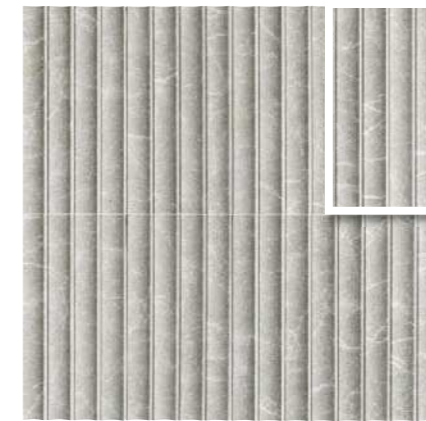

CONCAV GREY
15x30 (M 280) 6"x12"