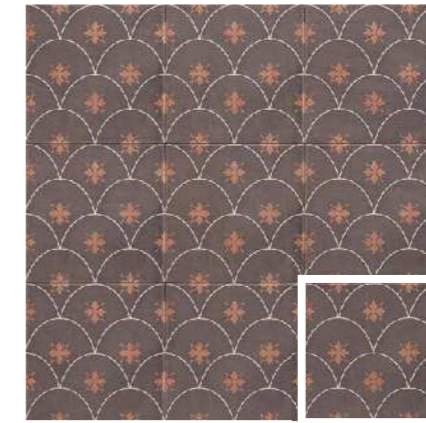

GLAMOUR BROWN
20x20 (M 280) 8"x8"